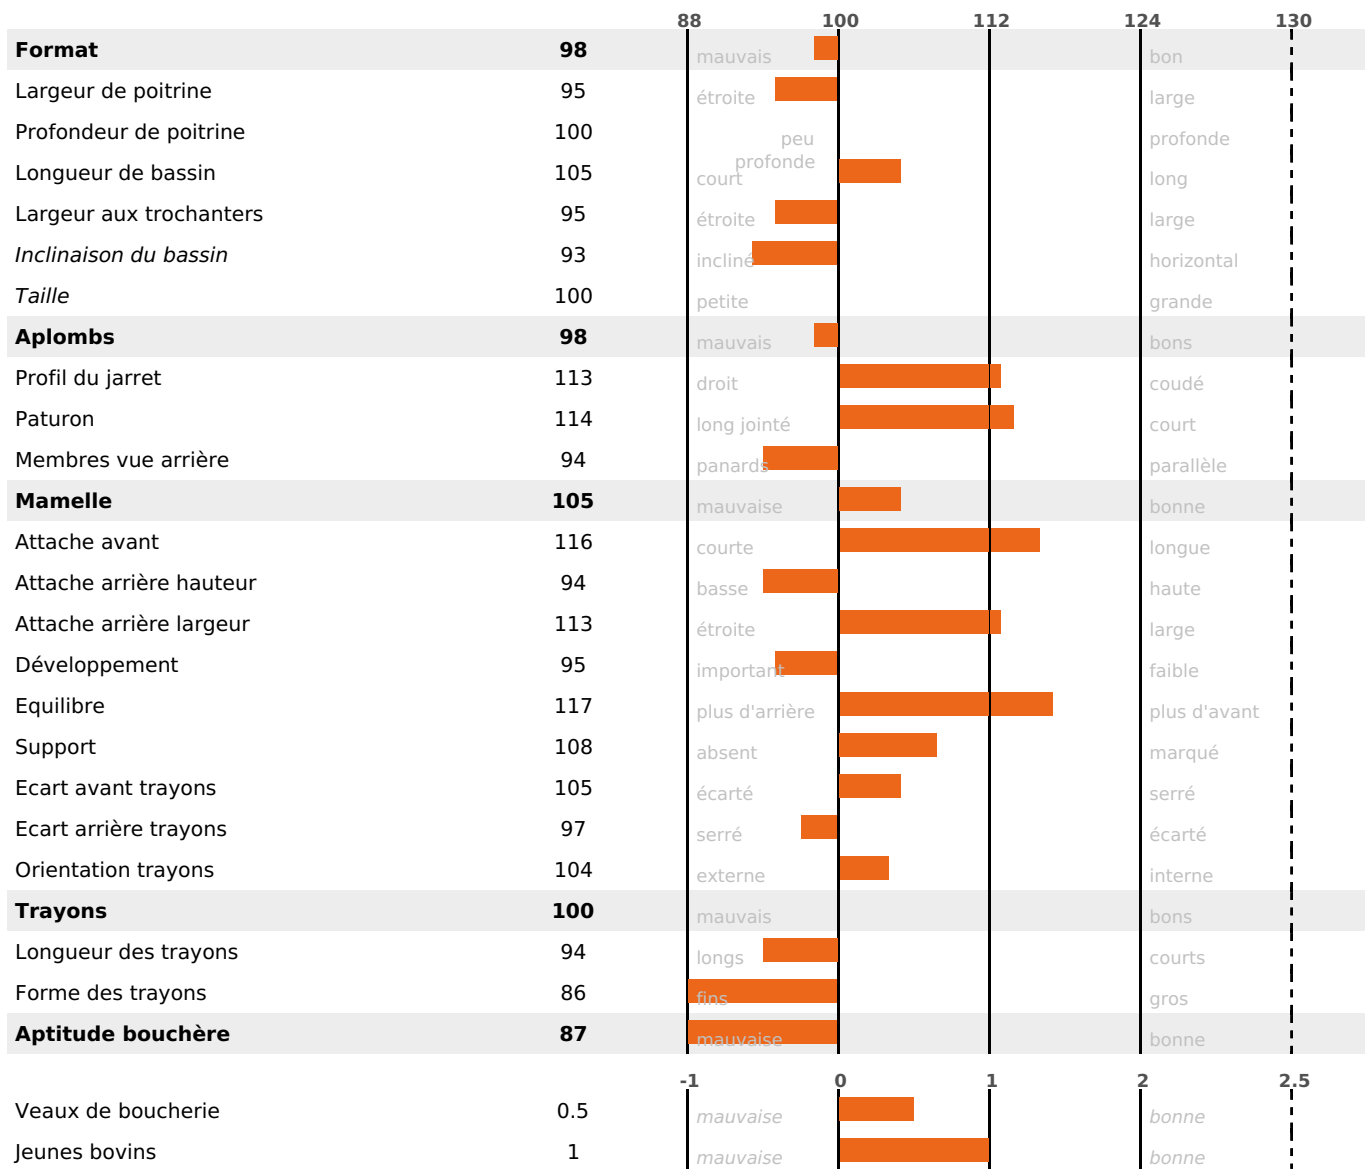

SANTÉ

-0.8

NOU
VEAU

19380 fille(s) - 4929 troupeau(x) - **CD**

95

FR 7120743395 - N° 66009
 NAISSEUR : GAEC BOUCASSOT
 MÈRE : ROUGE
 4-305 8692KG 40,4 35,3