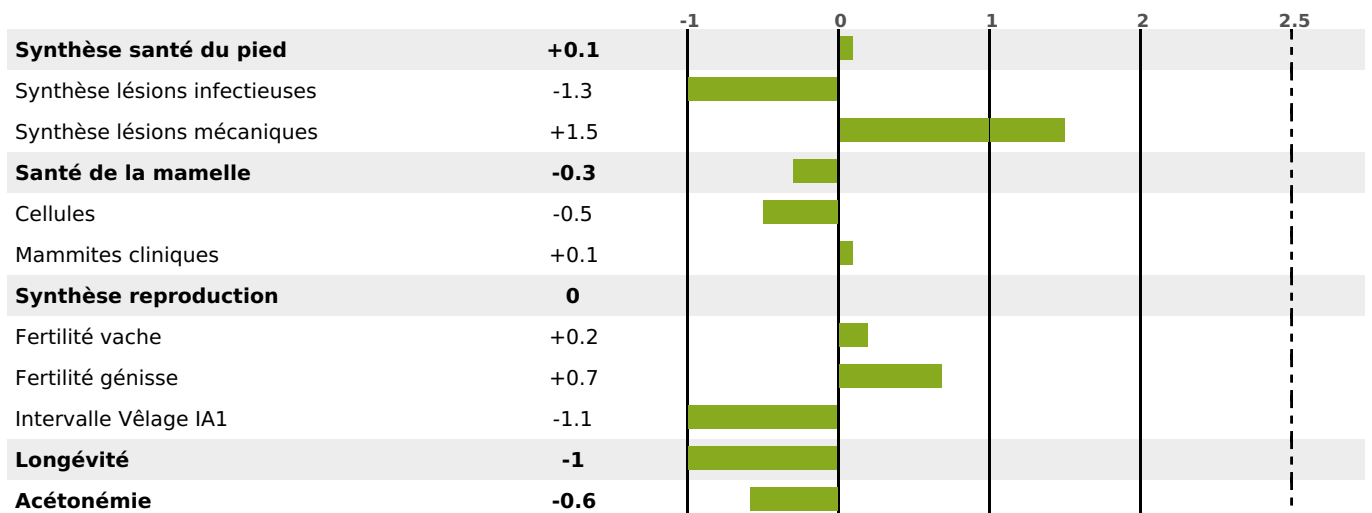

PRODUCTION

Synthèse laitière +1

28060 fille(s) - 7355 troupeau(x) - **CD 95%**

LAIT	MP	MG	TP	TB	K-CAS	B-CAS
-694	-2	-8	+3.2	+2.9	BB	A2A2

FONCTIONNELS

MILCA : MIF / MTCP : MTF

MTETR : MTRF

NAI	VEL	VIN	VIV
78	91	78	84

SANTÉ

-0.8

NOU
VEAU

19380 fille(s) - 4929 troupeau(x) - **CD**

95

FR 7120743395 - N° 66009
 NAISSEUR : GAEC BOUCASSOT
 MÈRE : ROUGE
 4-305 8692KG 40,4 35,3