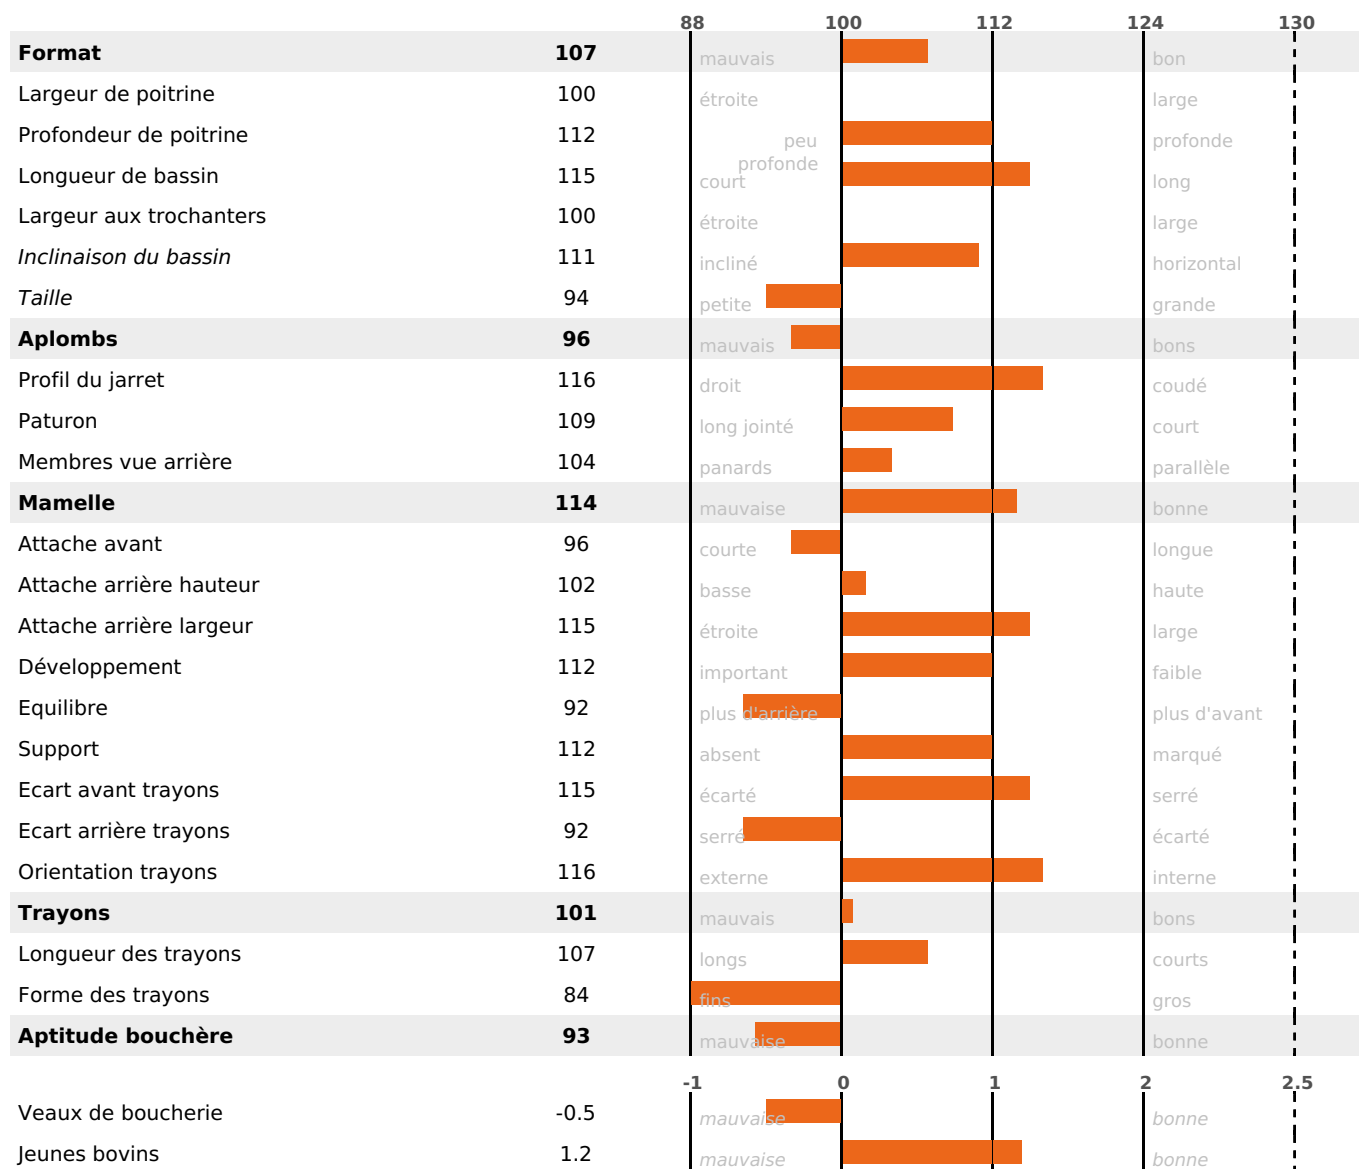

## PRODUCTION

Synthèse laitière -14

1573 fille(s) - 1045 troupeau(x) - **CD 95%**

LAIT	MP	MG	TP	TB	K-CAS	B-CAS
-282	-14	-1	-0.5	+1.5	AB	A2A2

## FONCTIONNELS

MILCA : MIF / MTCP : MTF  
MTETR : NC

NAI	VEL	VIN	VIV
95	95	95	95

## SANTÉ

0.9

NOU  
VEAU

1087 fille(s) - 726 troupeau(x) - **CD 95**

FR 2531031525 - N° 82171  
 NAISSSEUR : M PESEUX JACQUES  
 MÈRE : COCARDE  
 5-291 9154KG 39,9 35,2