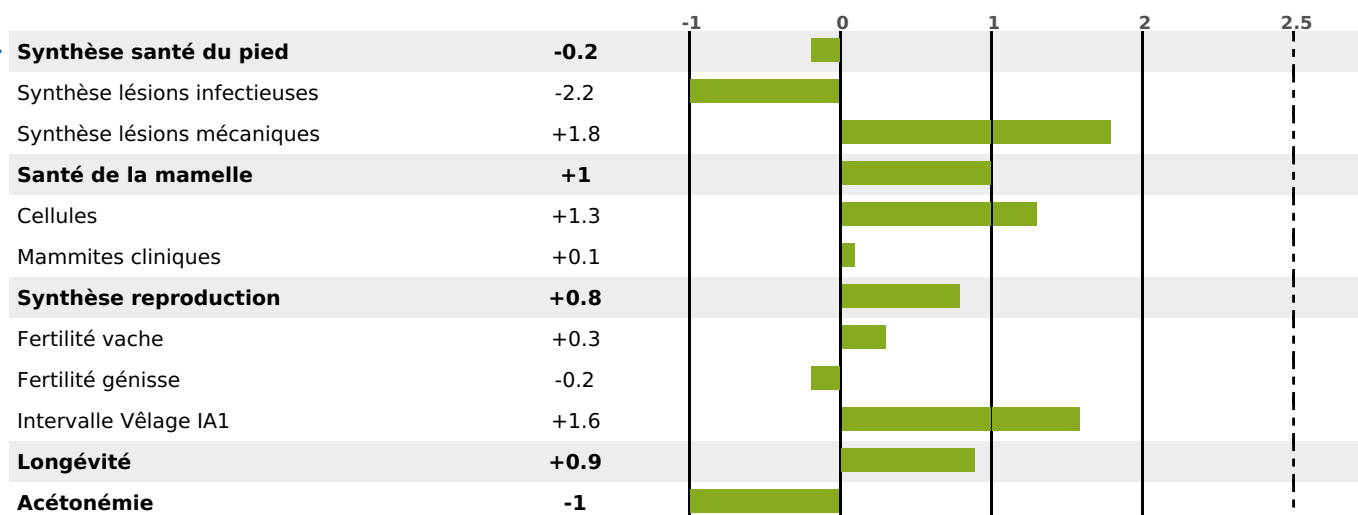

SANTÉ

0.9

NOU
VEAU