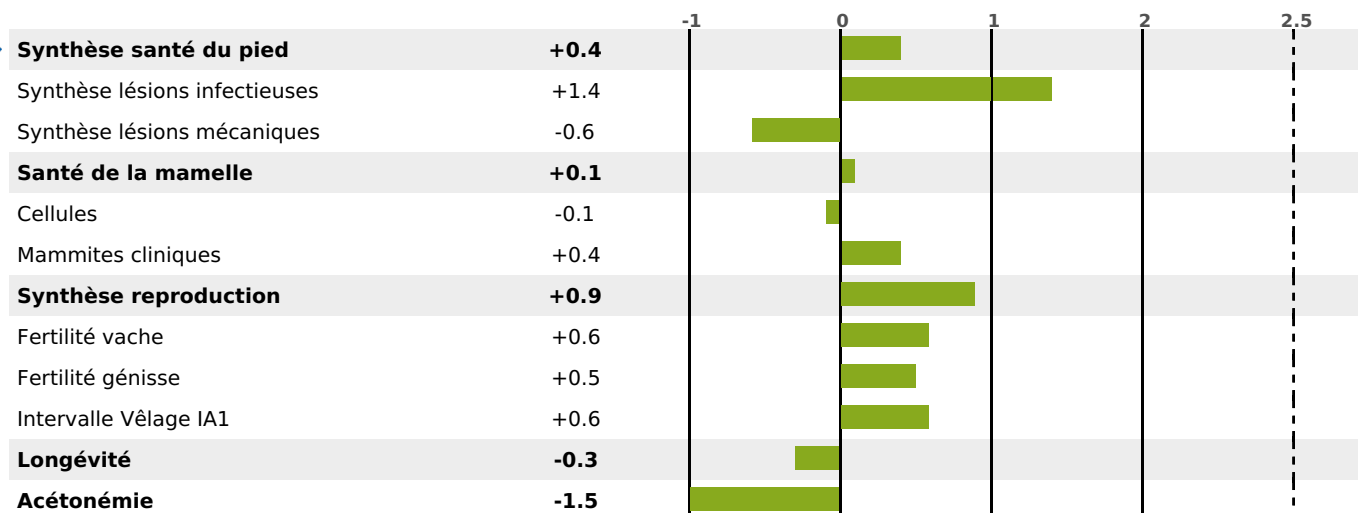

## PRODUCTION

Synthèse laitière +23

4756 fille(s) - 2693 troupeau(x) - **CD 95%**

LAIT	MP	MG	TP	TB	K-CAS	B-CAS
+281	+19	+16	+1.4	+0.7	BB	A2A2

## FONCTIONNELS

MILCA : MIF / MTCP : MTF  
MTETR : NC

NAI	VEL	VIN	VIV
95	95	95	95

## SANTÉ

0.1

NOU  
VEAU

2300 fille(s) - 1295 troupeau(x) - **CD**

**95**

FR 4242112476 - N° 88417

NAISSEUR : GAEC DU HAUT FOREZ

MÈRE : FORTERESSE