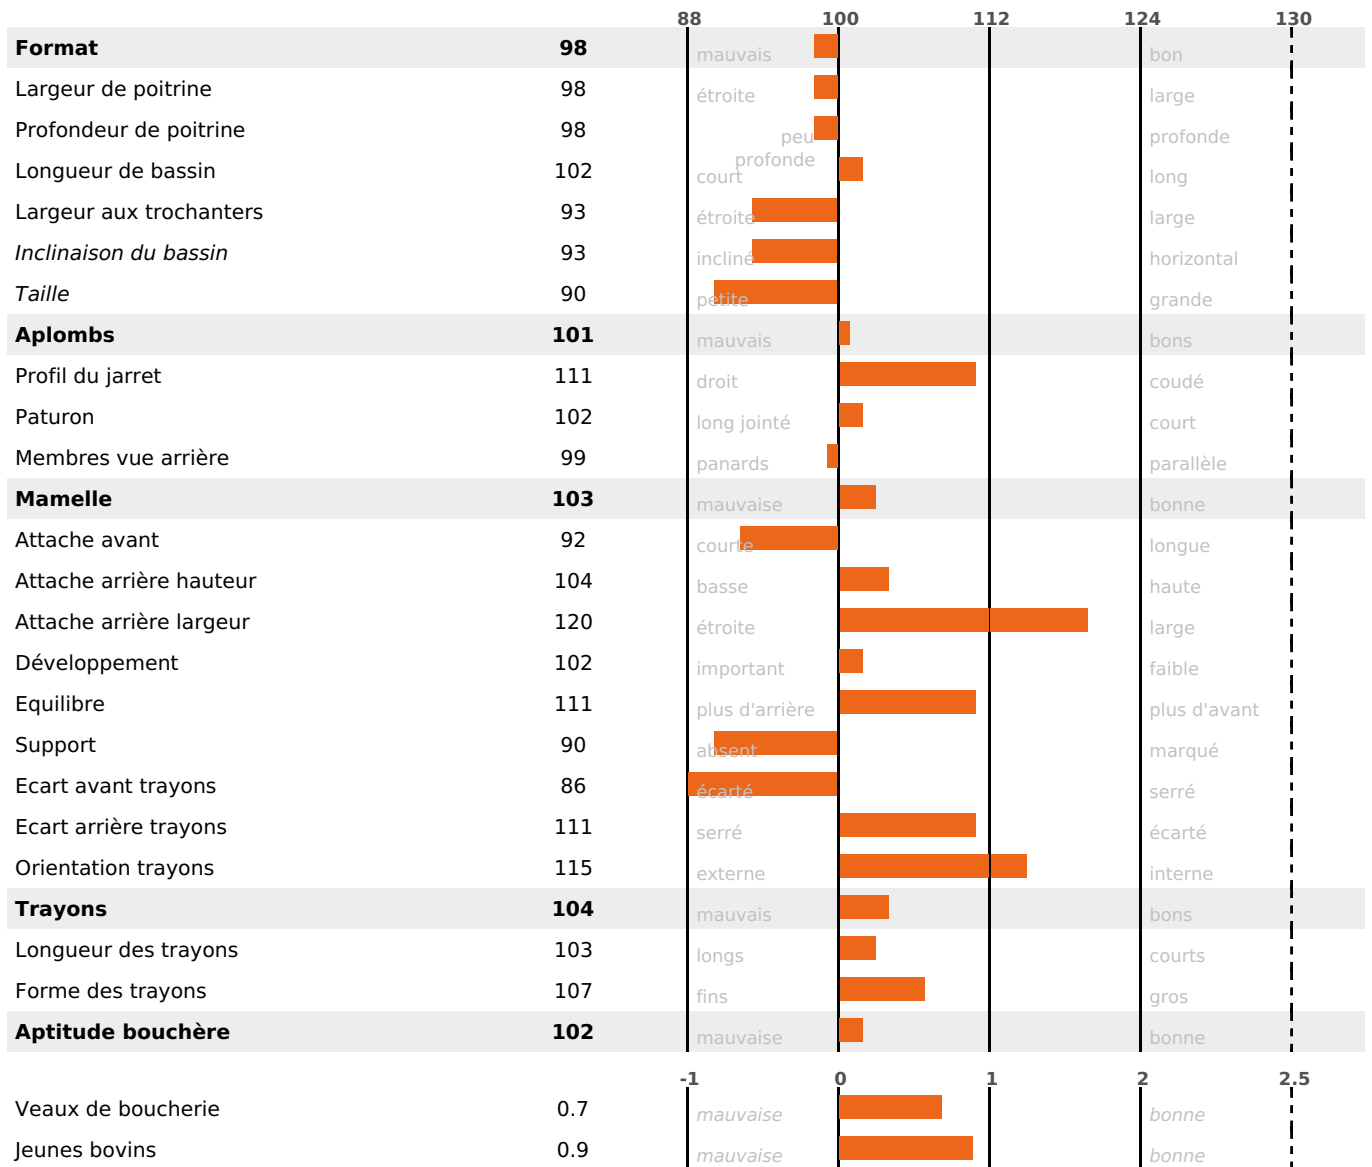

## FONCTIONNELS

MILCA : MIF / MTCP : MTF  
MTETR : NC

NAI	VEL	VIN	VIV
95	95	95	95

## SANTÉ

0.1

NOU  
VEAU

2300 fille(s) - 1295 troupeau(x) - **CD**

**95**

FR 4242112476 - N° 88417

NAISSEUR : GAEC DU HAUT FOREZ

MÈRE : FORTERESSE