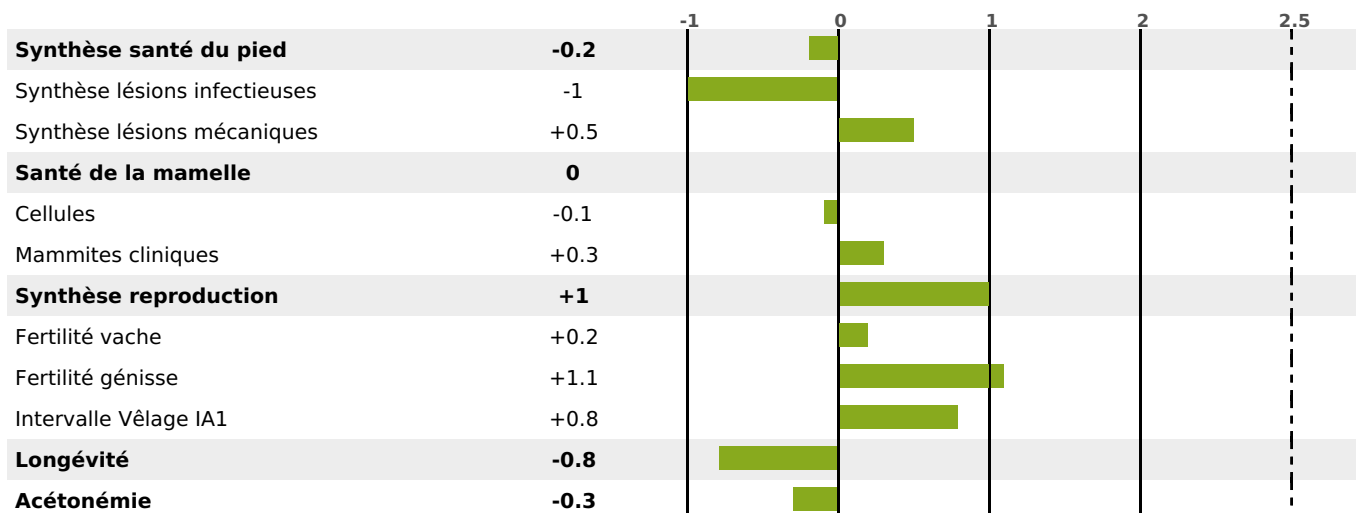

### PRODUCTION

Synthèse laitière **+15**

2429 fille(s) - 1515 troupeau(x) - **CD 95%**

LAIT	MP	MG	TP	TB	K-CAS	B-CAS
-16	+11	+11	+1.6	+1.7	BB	A2A2

### FONCTIONNELS

MILCA : MIF / MTCP : MTF  
MTETR : NC

NAI	VEL	VIN	VIV
95	95	95	90

### SANTÉ

**-0.3**

NOU  
VEAU

1183 fille(s) - 772 troupeau(x) - **CD 95**

FR 5635288380 - N° 89929  
 NAISSEUR : GAEC DU BRETIN  
 MÈRE : GLORIA  
 1-305 6516KG 33,6 35