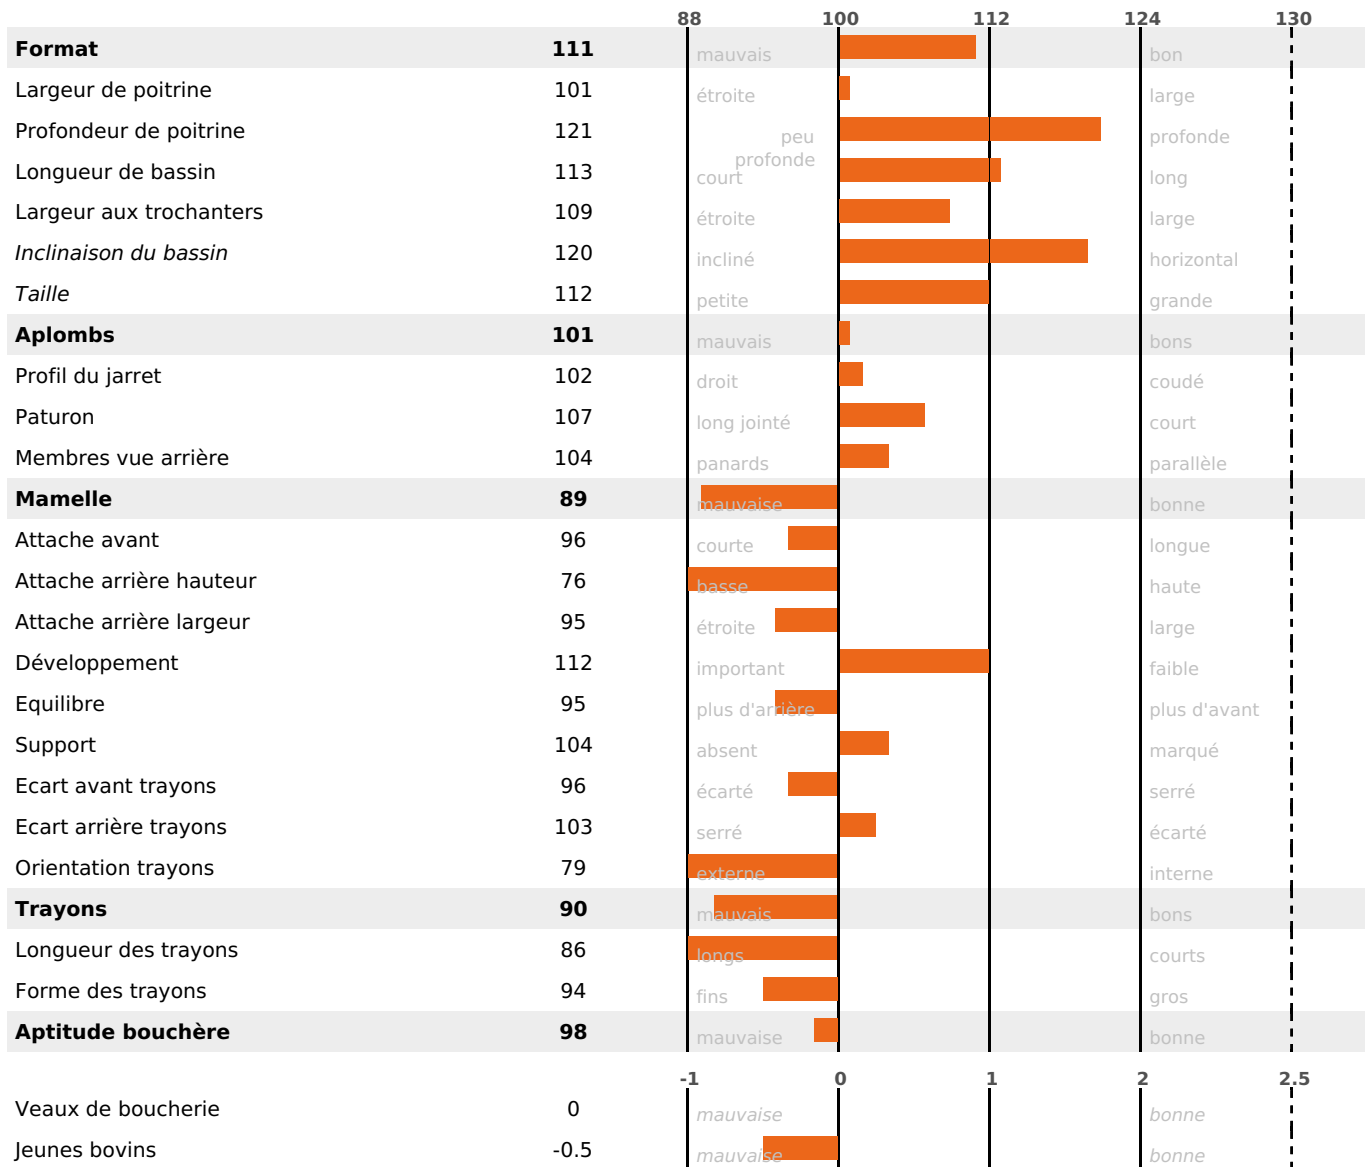

### PRODUCTION

Synthèse laitière **+15**

2429 fille(s) - 1515 troupeau(x) - **CD 95%**

LAIT	MP	MG	TP	TB	K-CAS	B-CAS
-16	+11	+11	+1.6	+1.7	BB	A2A2

### FONCTIONNELS

MILCA : MIF / MTCP : MTF  
MTETR : NC

NAI	VEL	VIN	VIV
95	95	95	90

### SANTÉ

**-0.3**

NOU  
VEAU

1183 fille(s) - 772 troupeau(x) - **CD 95**

FR 5635288380 - N° 89929  
 NAISSEUR : GAEC DU BRETIN  
 MÈRE : GLORIA  
 1-305 6516KG 33,6 35