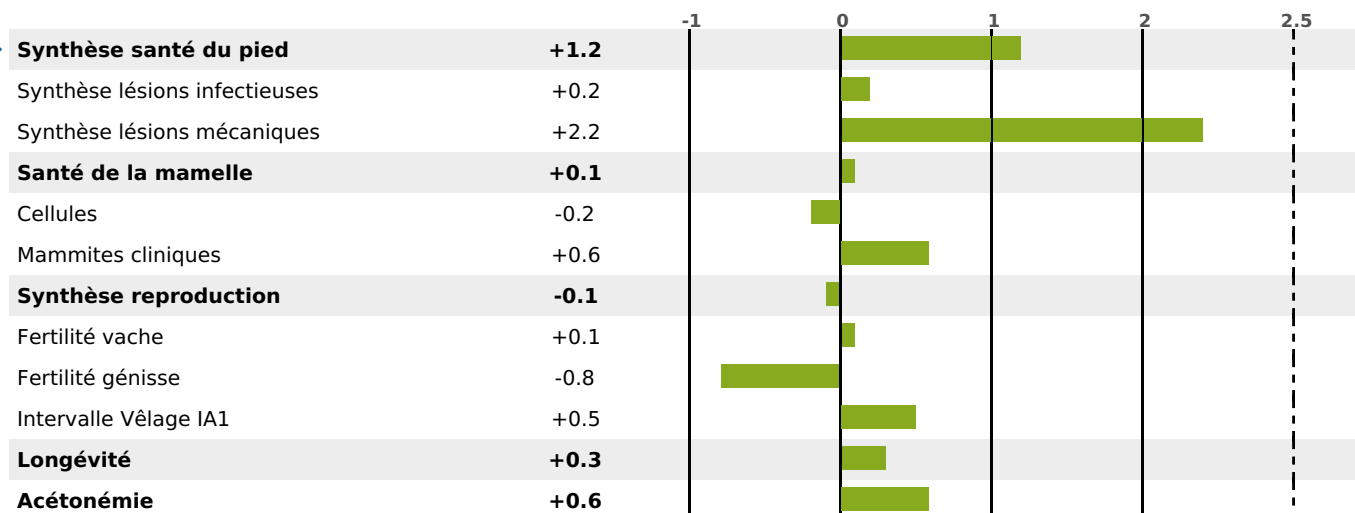

PRODUCTION

Synthèse laitière -23

1679 fille(s) - 1172 troupeau(x) - **CD 95%**

LAIT	MP	MG	TP	TB	K-CAS	B-CAS
-658	-19	-27	+0.5	-0.1	BB	A2A2

FONCTIONNELS

MILCA : MIF / MTCP : MTF

MTETR : NC

NAI	VEL	VIN	VIV
95	95	95	95

SANTÉ

1.2

NOU
VEAU

866 fille(s) - 621 troupeau(x) - CD 95

FR 2544181402 - N° 90388

NAISSEUR : GAEC DE ROMPRE MOREL

MÈRE : 462

2-305 10188KG 40,8 38,2