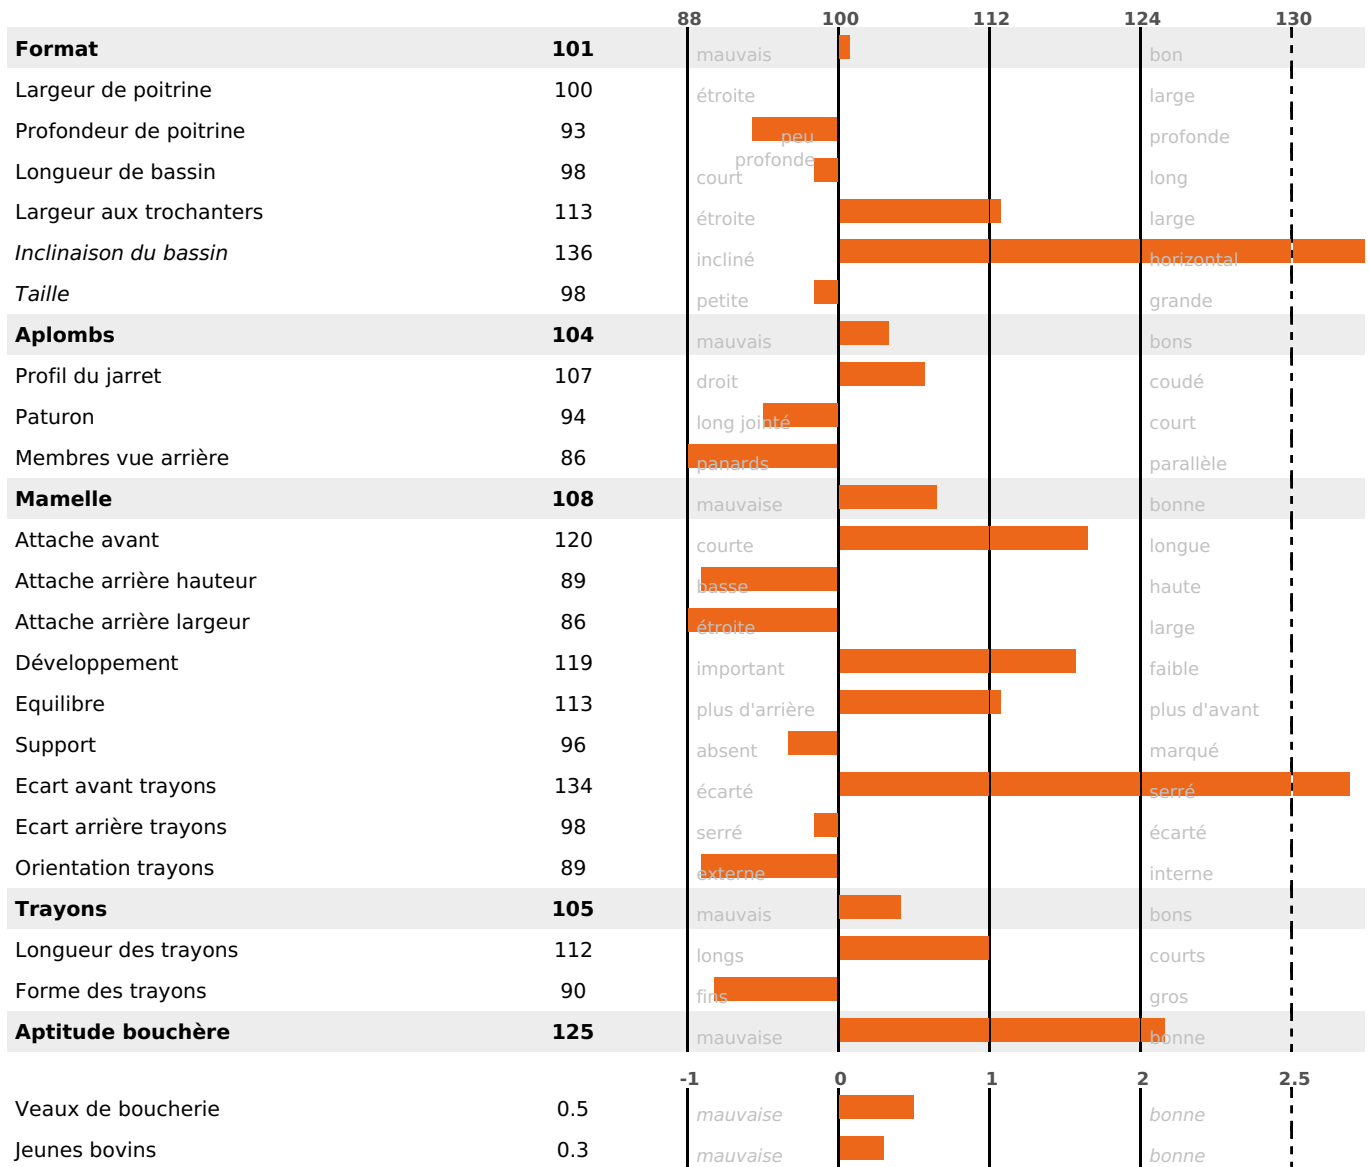

PRODUCTION

Synthèse laitière -23

1679 fille(s) - 1172 troupeau(x) - **CD 95%**

LAIT	MP	MG	TP	TB	K-CAS	B-CAS
-658	-19	-27	+0.5	-0.1	BB	A2A2

FONCTIONNELS

MILCA : MIF / MTCP : MTF

MTETR : NC

NAI	VEL	VIN	VIV
95	95	95	95

SANTÉ

1.2

NOU
VEAU

866 fille(s) - 621 troupeau(x) - CD 95

FR 2544181402 - N° 90388

NAISSEUR : GAEC DE ROMPRE MOREL

MÈRE : 462

2-305 10188KG 40,8 38,2