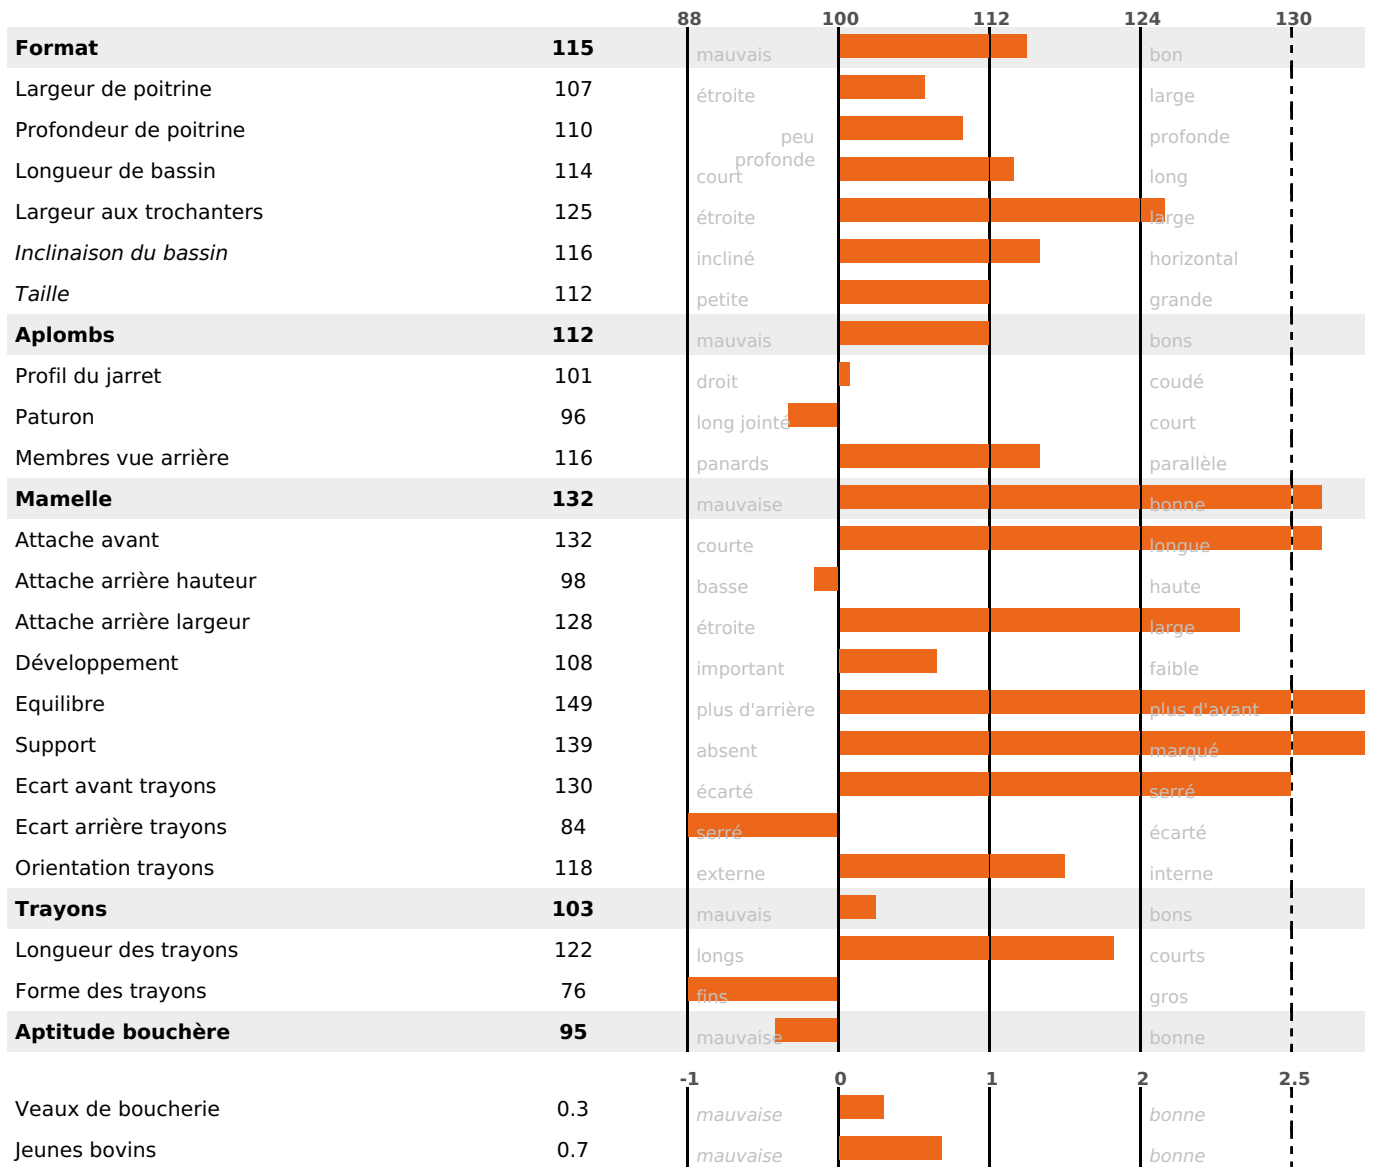

FONCTIONNELS

MILCA : MIF / MTCP : MTF
MTETR : NC

NAI	VEL	VIN	VIV
83	95	95	95

SANTÉ

1.6

NOU
VEAU

4314 fille(s) - 1572 troupeau(x) - CD

95

FR 2541643919 - N° 92564
 NAISSEUR : M CUENOT LAURENT
 MÈRE : HIMALAYA
 6-305 9243KG 40,9 35,6