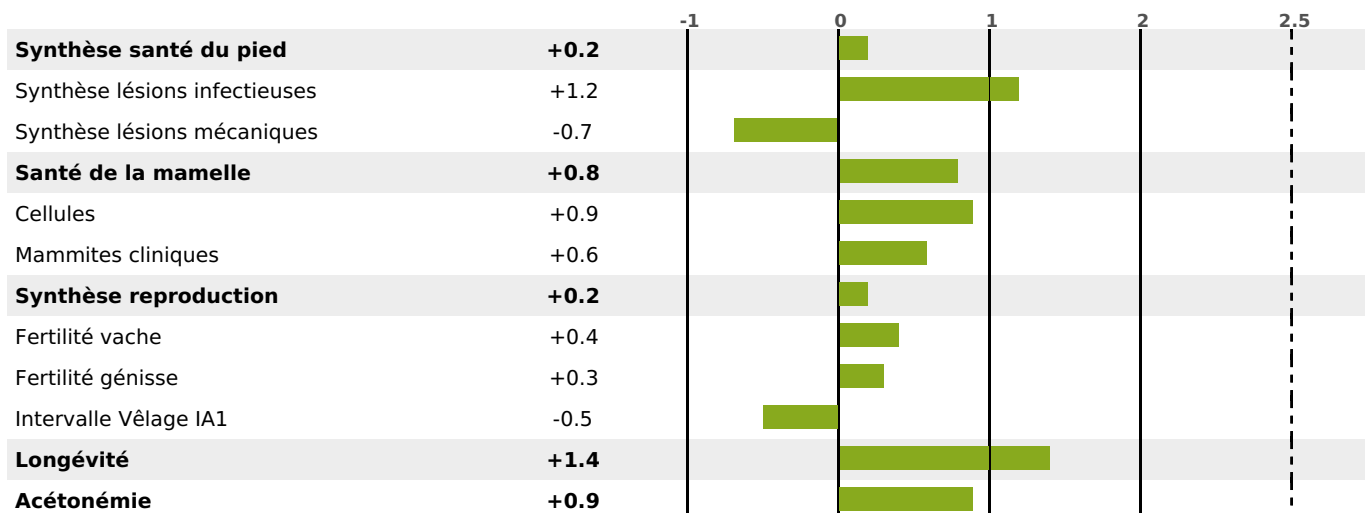

FONCTIONNELS

MILCA : MIF / MTCP : MTF
MTETR : NC

NAI	VEL	VIN	VIV
83	95	95	95

SANTÉ

1.6

NOU
VEAU

4314 fille(s) - 1572 troupeau(x) - CD

95