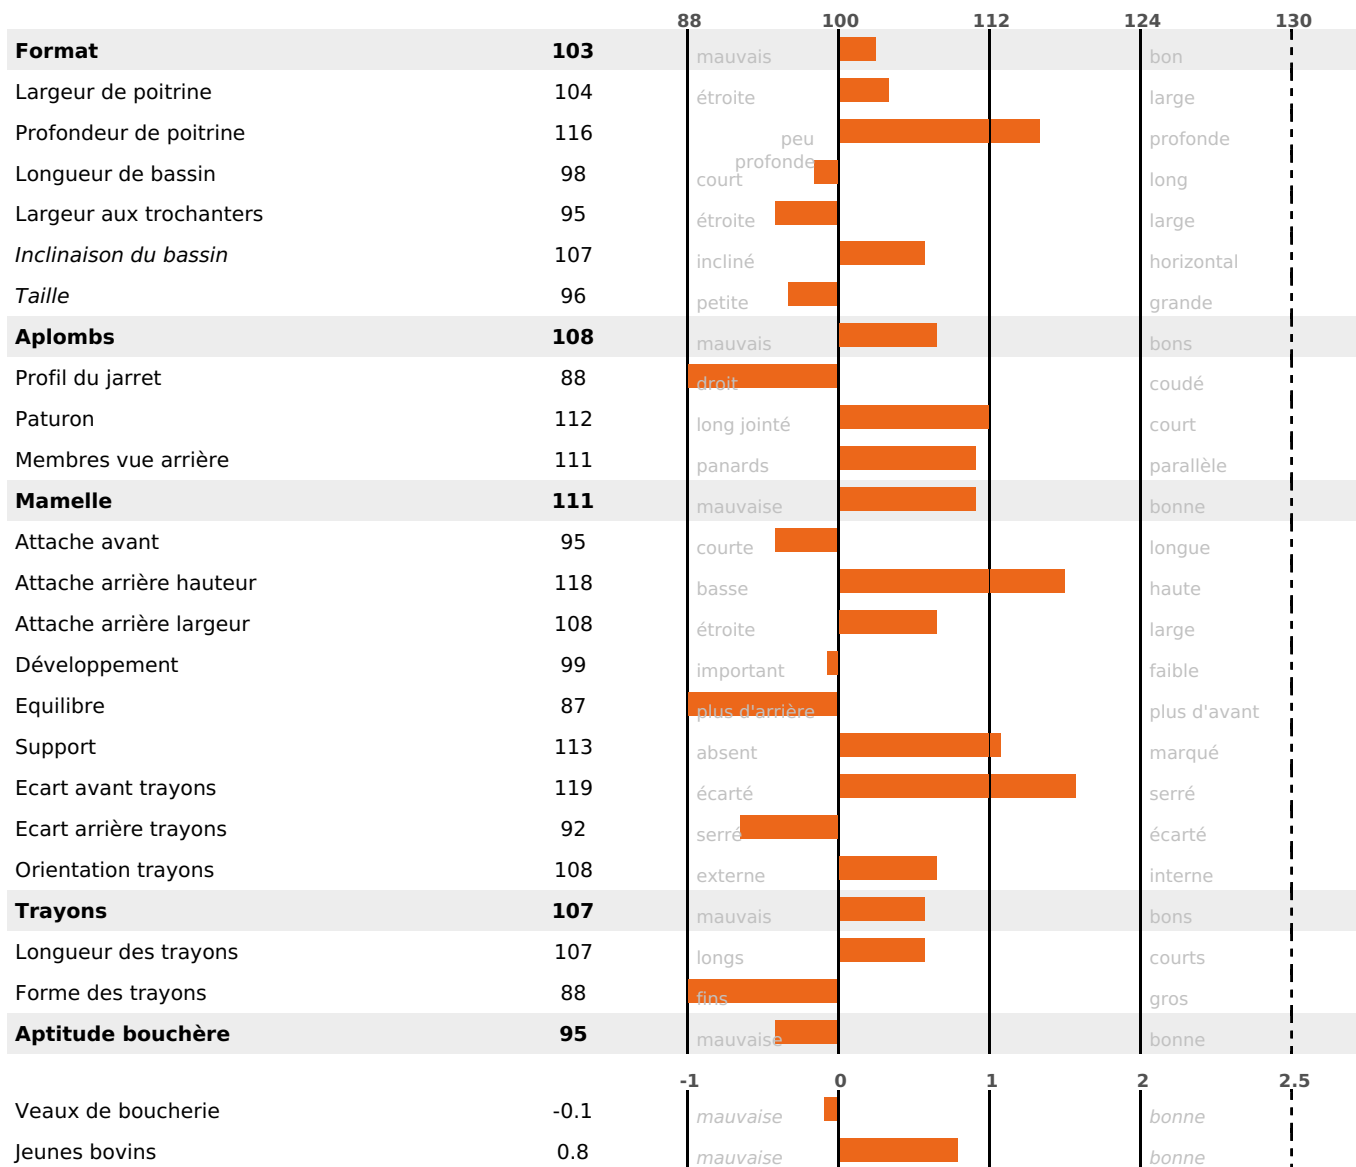

PRODUCTION

Synthèse laitière +56

131 fille(s) - 123 troupeau(x) - **CD 92%**

LAIT	MP	MG	TP	TB	K-CAS	B-CAS
+1176	+43	+64	+0.7	+2.2	AB	A1A2

FONCTIONNELS

MILCA : MIF / MTCP : MTF
MTETR : NC

NAI	VEL	VIN	VIV
95	95	95	95

SANTÉ

135 fille(s) - 115 troupeau(x) - **CD 83**

FR 4318202635 - N° 94961

NAISSEUR : GAEC DE L'ECLUZE

MÈRE : MARINE

3-305 8305KG 36,8 35,2