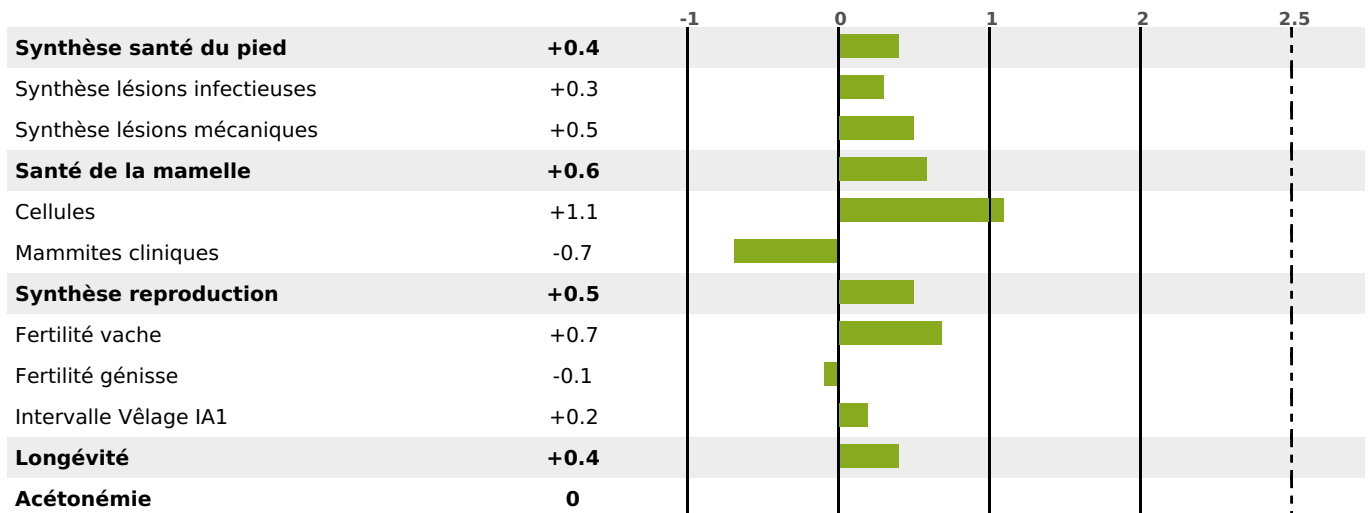

PRODUCTION

Synthèse laitière +56

131 fille(s) - 123 troupeau(x) - **CD 92%**

LAIT	MP	MG	TP	TB	K-CAS	B-CAS
+1176	+43	+64	+0.7	+2.2	AB	A1A2

FONCTIONNELS

MILCA : MIF / MTCP : MTF
MTETR : NC

NAI	VEL	VIN	VIV
95	95	95	95

SANTÉ

135 fille(s) - 115 troupeau(x) - **CD 83**

FR 4318202635 - N° 94961

NAISSEUR : GAEC DE L'ECLUZE

MÈRE : MARINE

3-305 8305KG 36,8 35,2