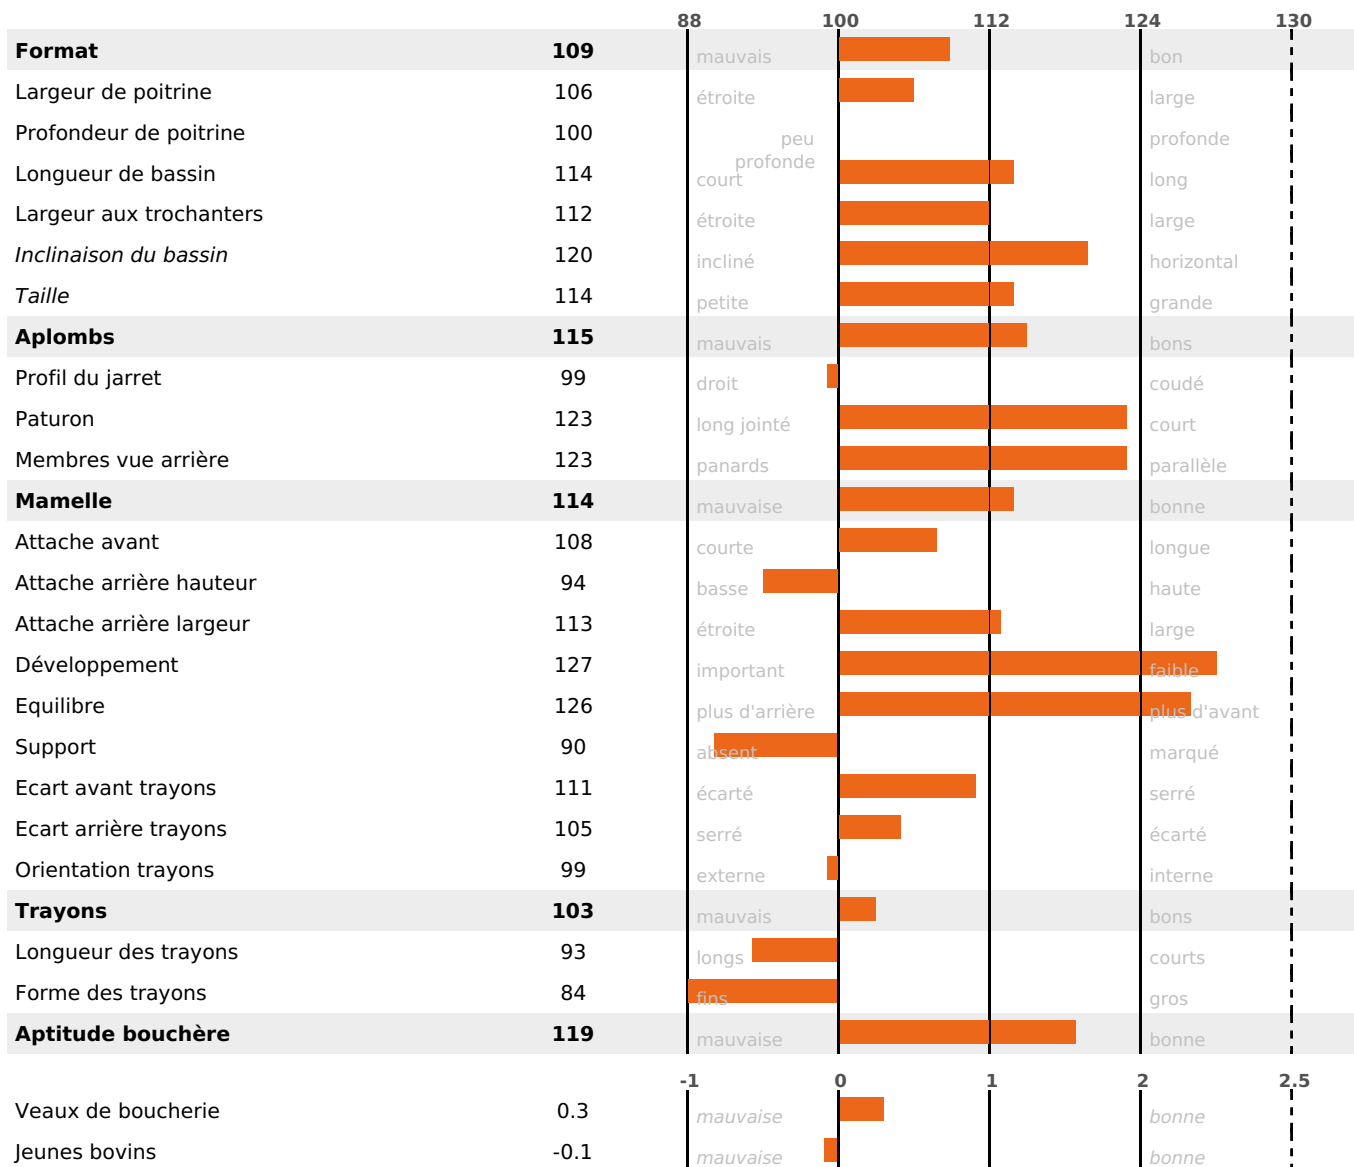

PRODUCTION

Synthèse laitière +26

1760 fille(s) - 1266 troupeau(x) - **CD 95%**

LAIT	MP	MG	TP	TB	K-CAS	B-CAS
+435	+20	+24	+0.8	+0.9	AA	A1A1

FONCTIONNELS

MILCA : MIF / MTCP : MTF

MTETR : NC

NAI	VEL	VIN	VIV
95	95	95	95

SANTÉ

2.6

NOU
VEAU

619 fille(s) - 447 troupeau(x) - CD 94

FR 4316214054 - N° 94984
 NAISSEUR : GAEC BOURCELOT
 MÈRE : MARQUISE
 5-305 11025KG 45.9 35