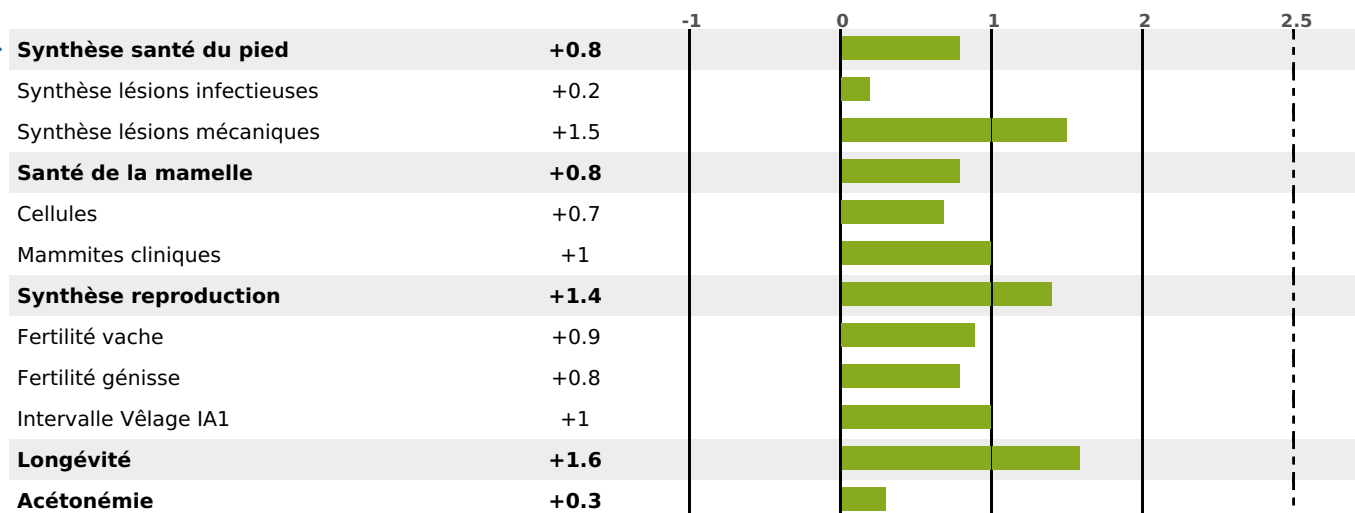

PRODUCTION

Synthèse laitière +26

1760 fille(s) - 1266 troupeau(x) - **CD 95%**

LAIT	MP	MG	TP	TB	K-CAS	B-CAS
+435	+20	+24	+0.8	+0.9	AA	A1A1

FONCTIONNELS

MILCA : MIF / MTCP : MTF

MTETR : NC

NAI	VEL	VIN	VIV
95	95	95	95

SANTÉ

2.6

NOU
VEAU

619 fille(s) - 447 troupeau(x) - CD 94

FR 4316214054 - N° 94984
 NAISSEUR : GAEC BOURCELOT
 MÈRE : MARQUISE
 5-305 11025KG 45.9 35