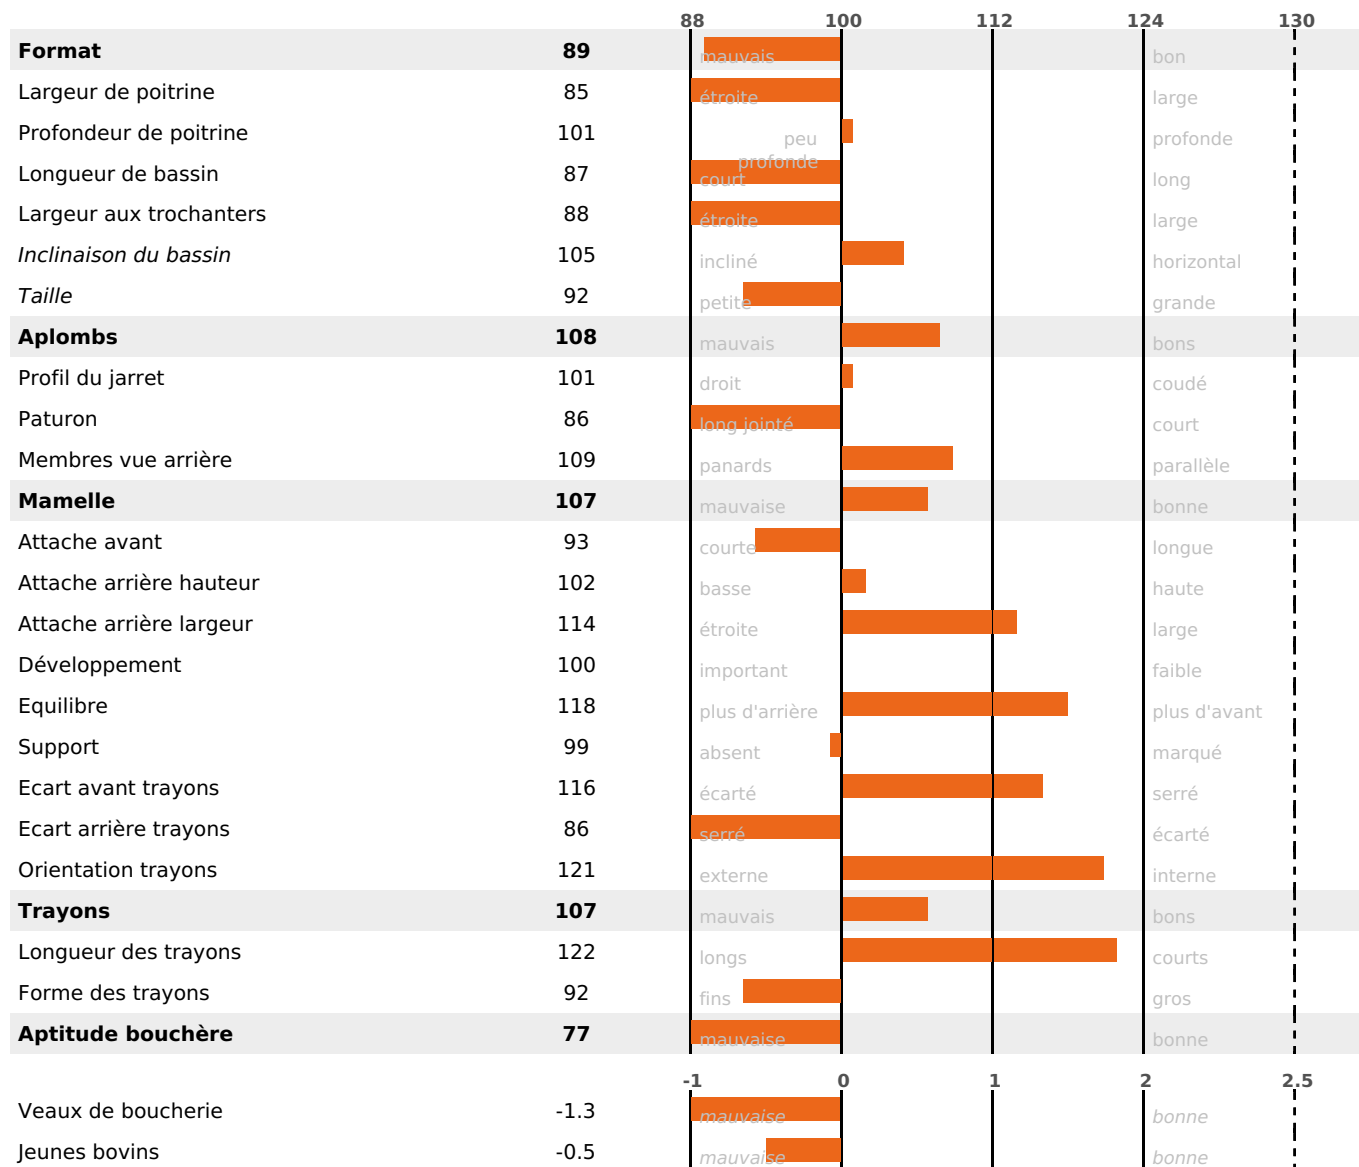

PRODUCTION

Synthèse laitière **+40**

526 fille(s) - 417 troupeau(x) - **CD 95%**

LAIT	MP	MG	TP	TB	K-CAS	B-CAS
+1648	+38	+35	-2.1	-4.3	BB	A2A2

FONCTIONNELS

MILCA : MIF / MTCP : MTF
MTETR : NC

NAI	VEL	VIN	VIV
95	95	95	95

SANTÉ

1.2

NOU
VEAU

162 fille(s) - 139 troupeau(x) - **CD 85**

FR 2528053435 - N° 95498
 NAISSEUR : GAEC DE LA COMBE
 MÈRE : MAJESTE
 2-305 8722KG 37 37,7