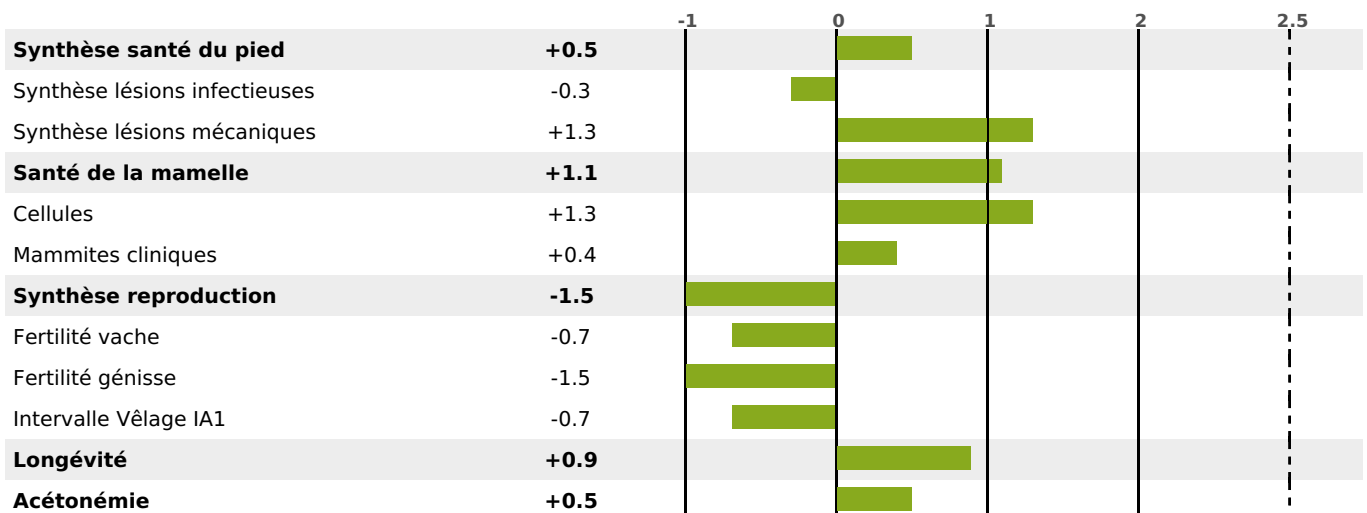

PRODUCTION

Synthèse laitière **+40**

526 fille(s) - 417 troupeau(x) - **CD 95%**

LAIT	MP	MG	TP	TB	K-CAS	B-CAS
+1648	+38	+35	-2.1	-4.3	BB	A2A2

FONCTIONNELS

MILCA : MIF / MTCP : MTF
MTETR : NC

NAI	VEL	VIN	VIV
95	95	95	95

SANTÉ

1.2

NOU
VEAU

162 fille(s) - 139 troupeau(x) - **CD 85**

FR 2528053435 - N° 95498
 NAISSEUR : GAEC DE LA COMBE
 MÈRE : MAJESTE
 2-305 8722KG 37 37,7