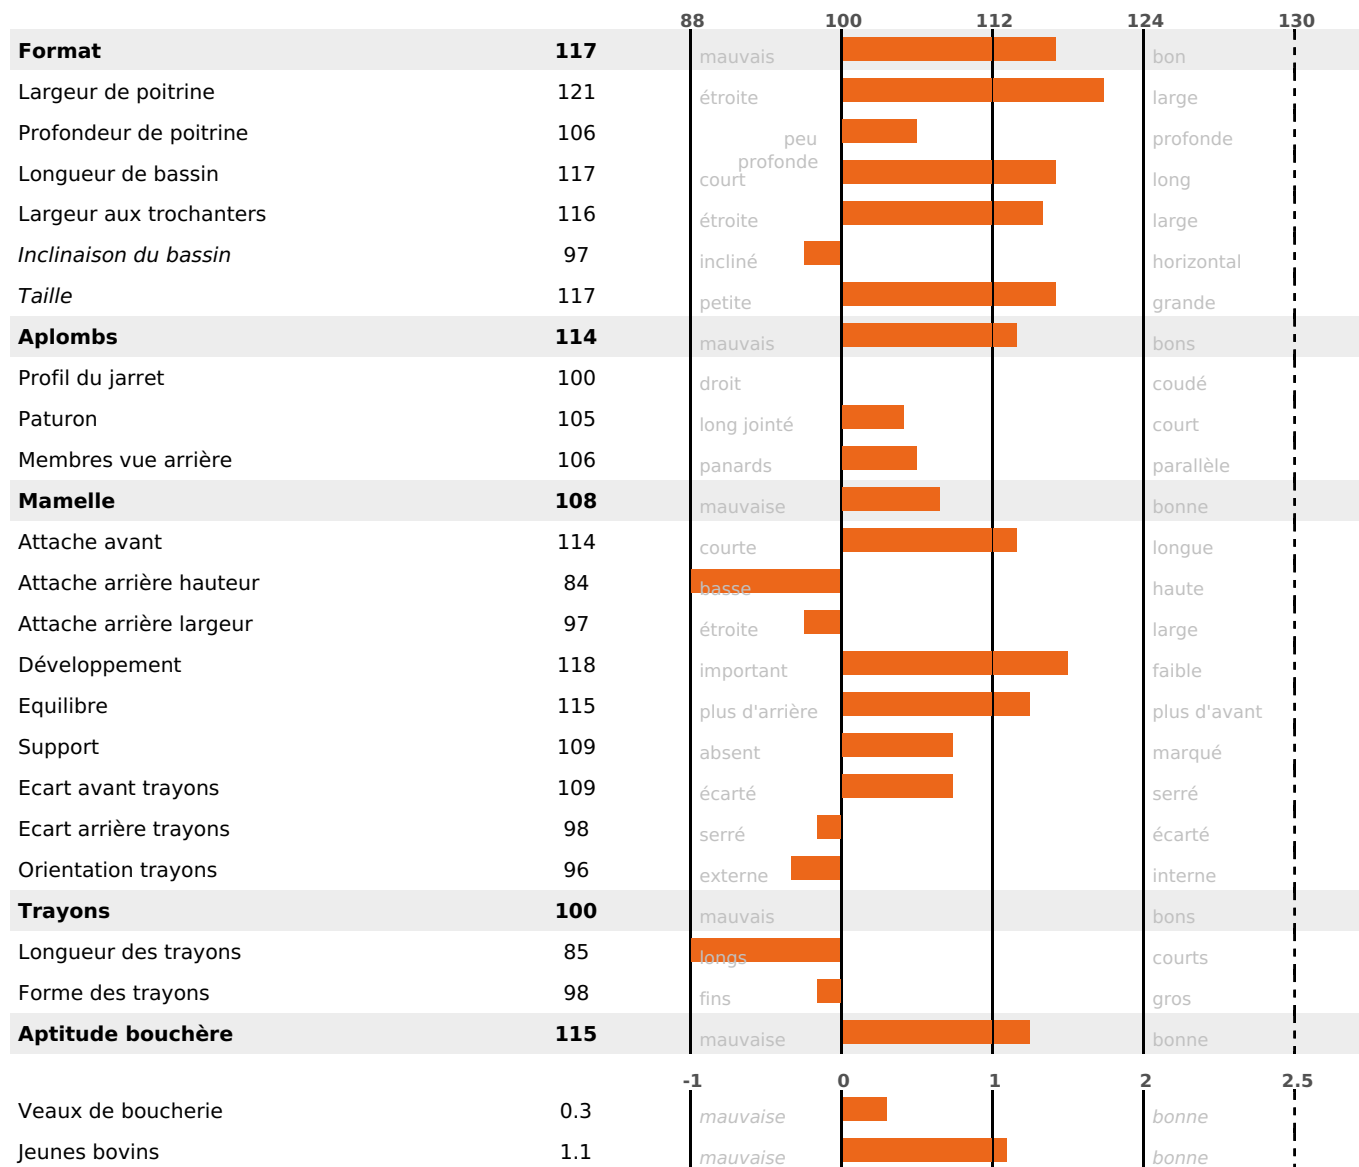

PRODUCTION

Synthèse laitière **+41**

2026 fille(s) - 1271 troupeau(x) - **CD 95%**

LAIT	MP	MG	TP	TB	K-CAS	B-CAS
+1223	+37	+31	-0.4	-2.5	BB	A1A2

FONCTIONNELS

MILCA : MIC / MTCF : MTF
MTETR : MTRF

NAI	VEL	VIN	VIV
95	95	95	95

SANTÉ

1.4

NOU
VEAU

803 fille(s) - 550 troupeau(x) - **CD 95**

FR 2538152328 - N° 94956

NAISSEUR : GIE AGM

MÈRE : MELBA

2-305 10672KG 42,8 35,7