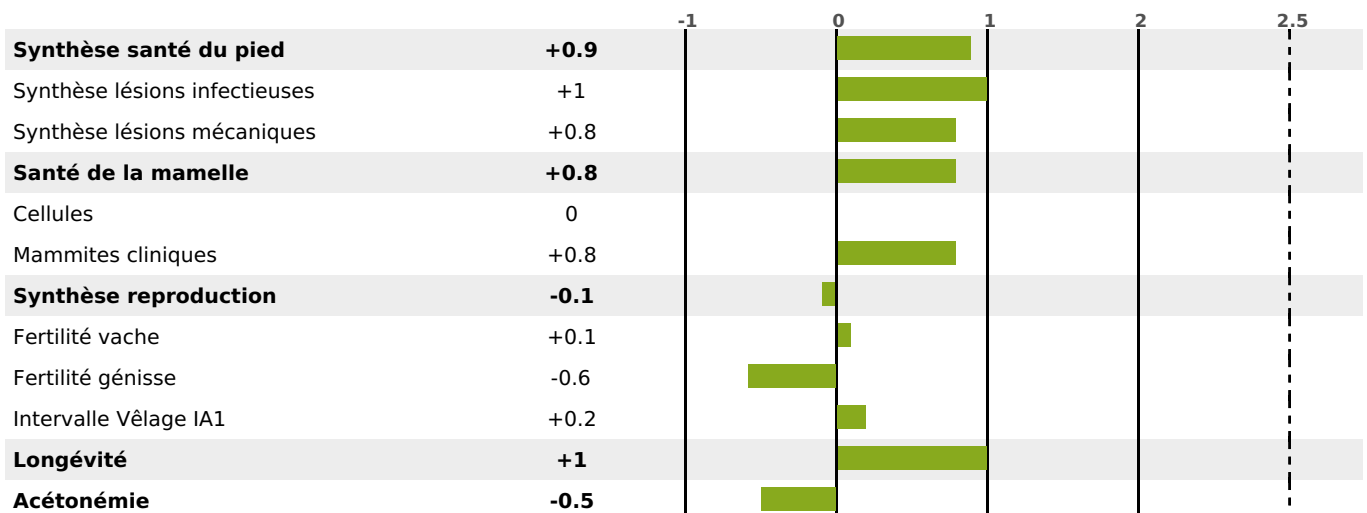

PRODUCTION

Synthèse laitière **+41**

2026 fille(s) - 1271 troupeau(x) - **CD 95%**

LAIT	MP	MG	TP	TB	K-CAS	B-CAS
+1223	+37	+31	-0.4	-2.5	BB	A1A2

FONCTIONNELS

MILCA : MIC / MTCF : MTF
MTETR : MTRF

NAI	VEL	VIN	VIV
95	95	95	95

SANTÉ

1.4

NOU
VEAU

803 fille(s) - 550 troupeau(x) - **CD 95**

FR 2538152328 - N° 94956

NAISSEUR : GIE AGM

MÈRE : MELBA

2-305 10672KG 42,8 35,7