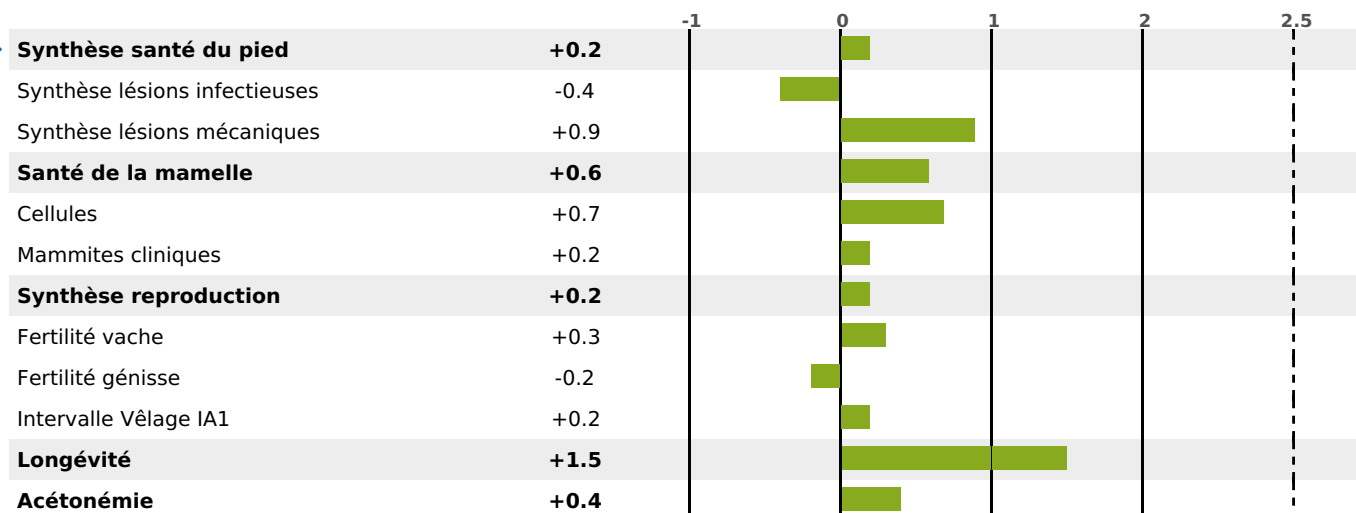

FONCTIONNELS

MILCA : MIF / MTCP : MTC
MTETR : NC

NAI	VEL	VIN	VIV
95	95	95	95

SANTÉ

NOU
VEAU

20 fille(s) - 17 troupeau(x) - **CD 70**

FR 7302249060 - N° 94972

NAISSEUR : GAEC VERDOT

MÈRE : METALICA

3-269 9089KG 41,4 36,8