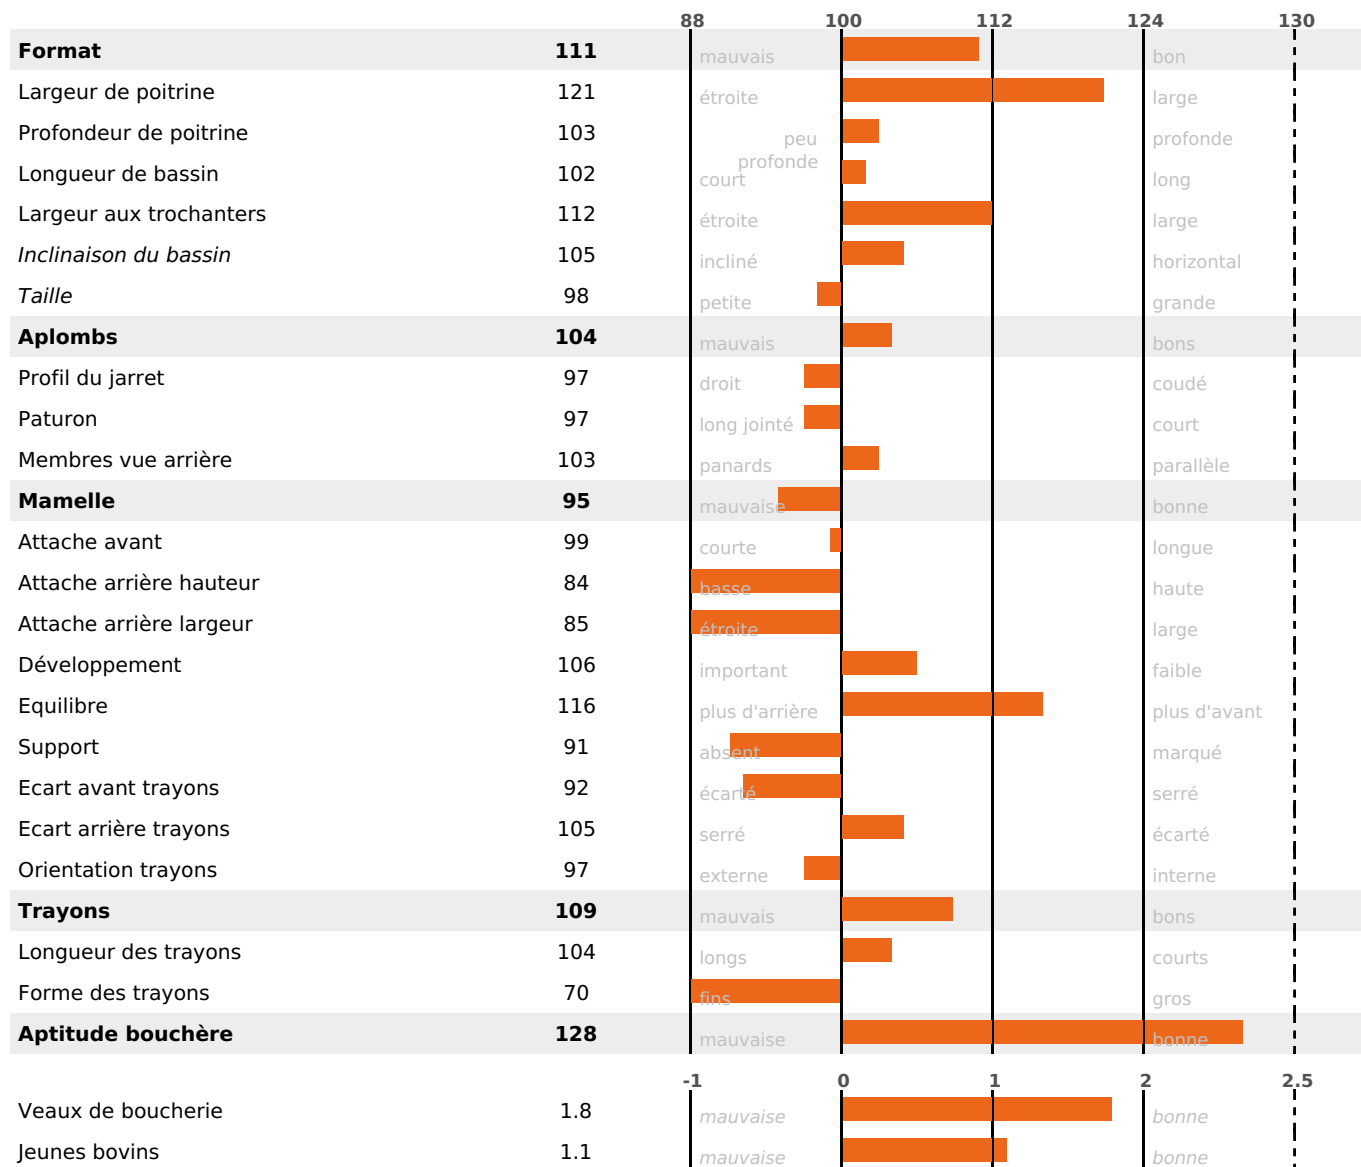

FONCTIONNELS

MILCA : MIF / MTCP : MTC
MTETR : NC

NAI	VEL	VIN	VIV
95	95	95	95

SANTÉ

NOU
VEAU

20 fille(s) - 17 troupeau(x) - **CD 70**

FR 7302249060 - N° 94972

NAISSEUR : GAEC VERDOT

MÈRE : METALICA

3-269 9089KG 41,4 36,8