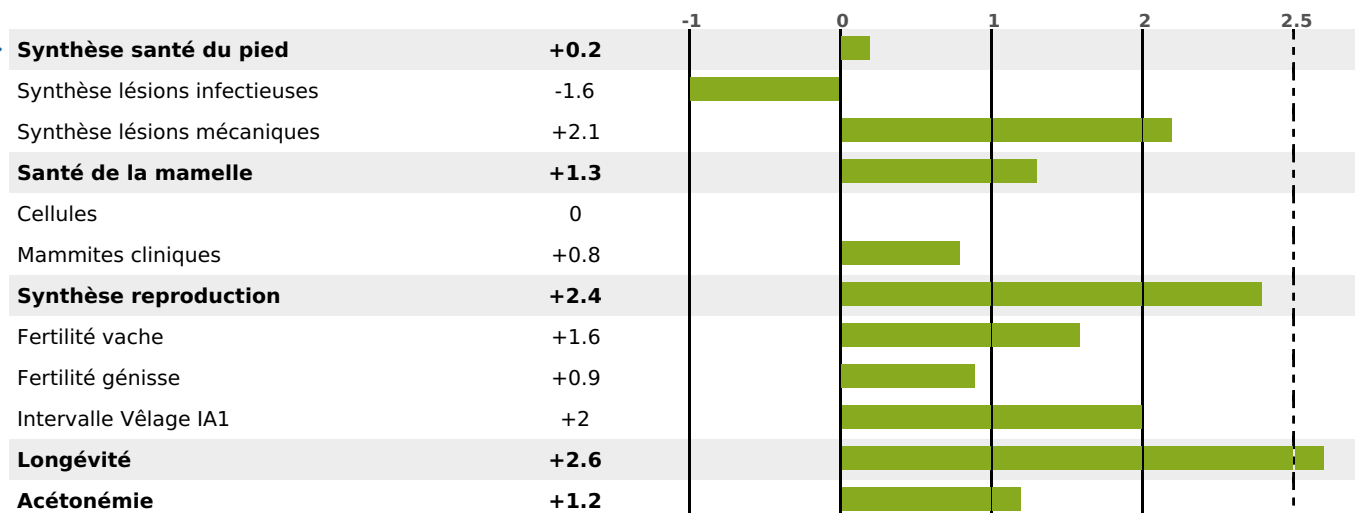

PRODUCTION

Synthèse laitière +25

2033 fille(s) - 1103 troupeau(x) - **CD 95%**

LAIT	MP	MG	TP	TB	K-CAS	B-CAS
+430	+17	+35	+0.5	+2.5	AA	A1A1

FONCTIONNELS

MILCA : MIF / MTCP : MTF

MTETR : NC

NAI	VEL	VIN	VIV
95	95	95	95

SANTÉ

3.4

NOU
VEAU

1159 fille(s) - 646 troupeau(x) - CD 95

FR 7402760042 - N° 95259

NAISSEUR : GAEC EN HAUT DE LA FRUITIERE

MÈRE : LEGENDE

3-305 10044KG 37,2 36,6