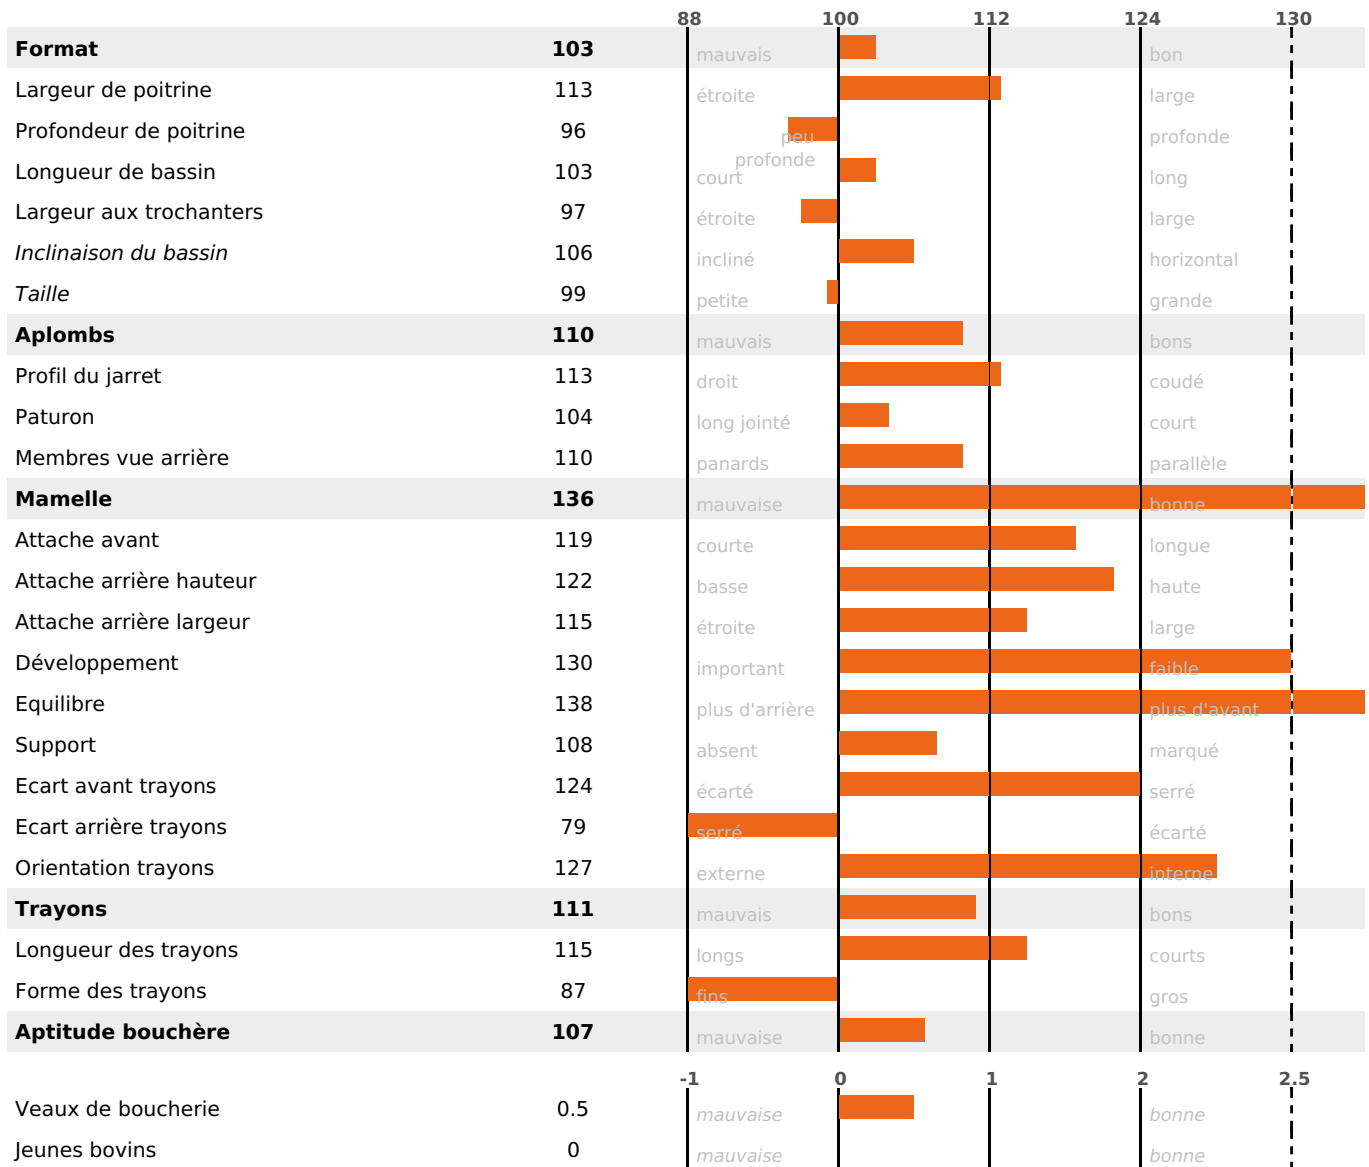

PRODUCTION

Synthèse laitière +25

2033 fille(s) - 1103 troupeau(x) - **CD 95%**

LAIT	MP	MG	TP	TB	K-CAS	B-CAS
+430	+17	+35	+0.5	+2.5	AA	A1A1

FONCTIONNELS

MILCA : MIF / MTCP : MTF

MTETR : NC

NAI	VEL	VIN	VIV
95	95	95	95

SANTÉ

3.4

NOU
VEAU

1159 fille(s) - 646 troupeau(x) - CD 95

FR 7402760042 - N° 95259

NAISSEUR : GAEC EN HAUT DE LA FRUITIERE

MÈRE : LEGENDE

3-305 10044KG 37,2 36,6