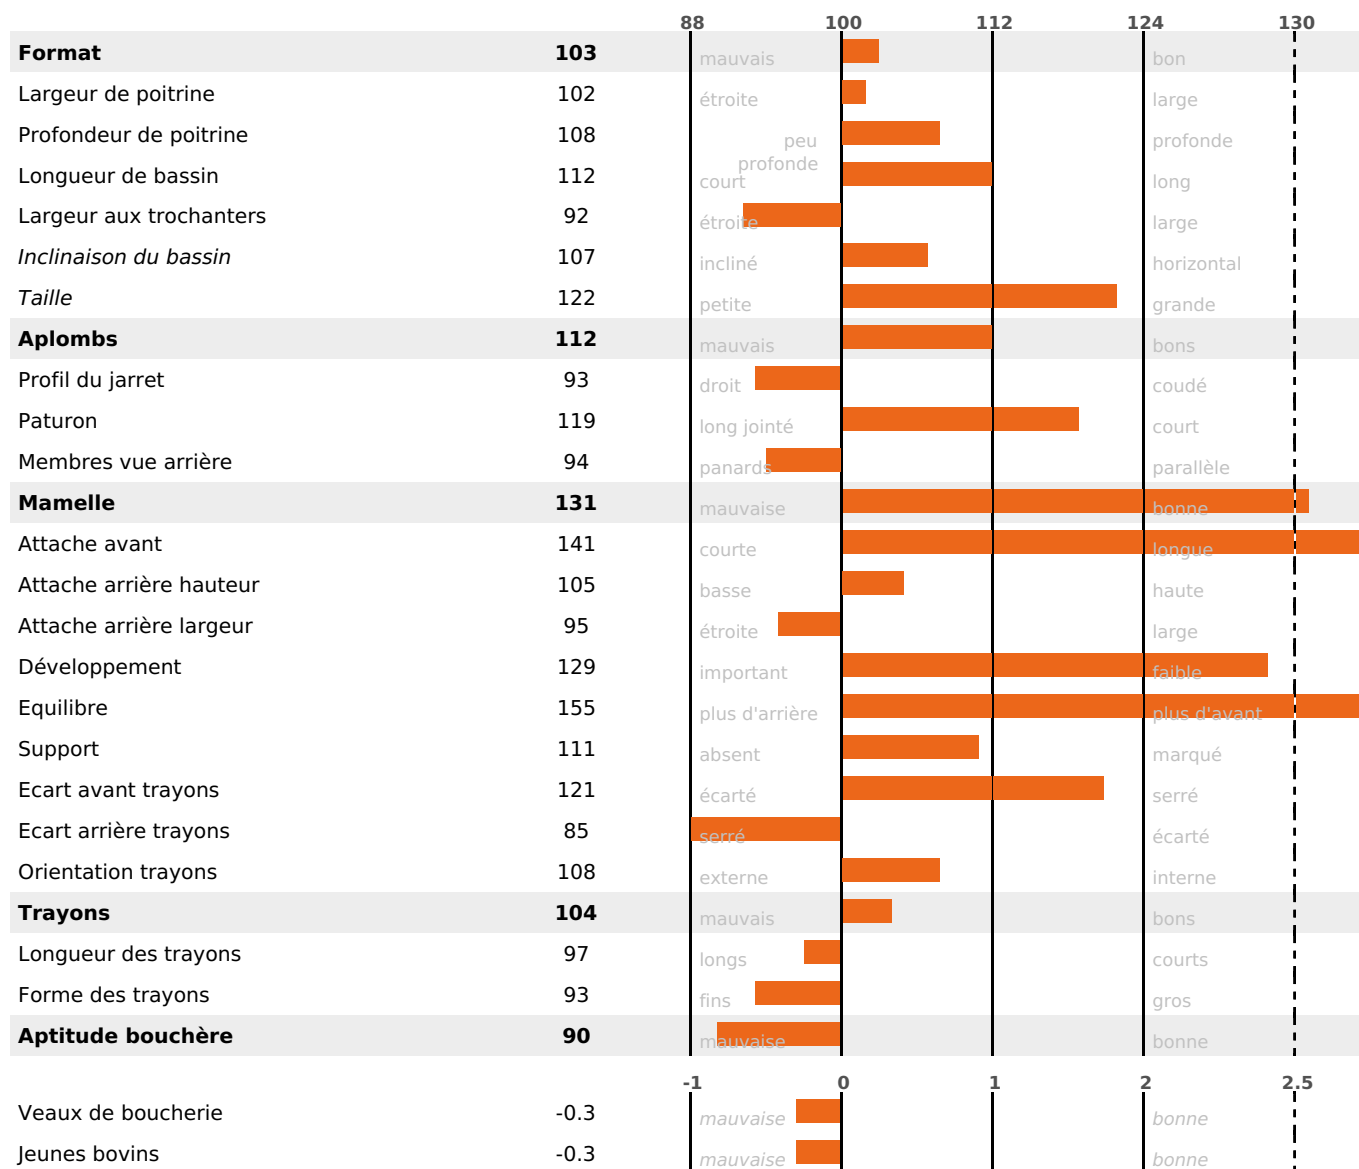

### PRODUCTION

Synthèse laitière **+21**

773 fille(s) - 611 troupeau(x) - **CD 95%**

LAIT	MP	MG	TP	TB	K-CAS	B-CAS
<b>+669</b>	<b>+16</b>	<b>+30</b>	<b>-0.6</b>	<b>+0.5</b>	<b>AB</b>	<b>A1A2</b>

### FONCTIONNELS

MILCA : MIF / MTCP : MTF  
MTETR : MTRF

NAI	VEL	VIN	VIV
<b>79</b>	<b>95</b>	<b>95</b>	<b>95</b>

### SANTÉ

**1.4**

NOU  
VEAU

312 fille(s) - 249 troupeau(x) - **CD 90**

FR 5369380389 - N° 95721

NAISSEUR : GAEC METAIRIE

MÈRE : JUNGLE

5-284 8495KG 43.9 33,7