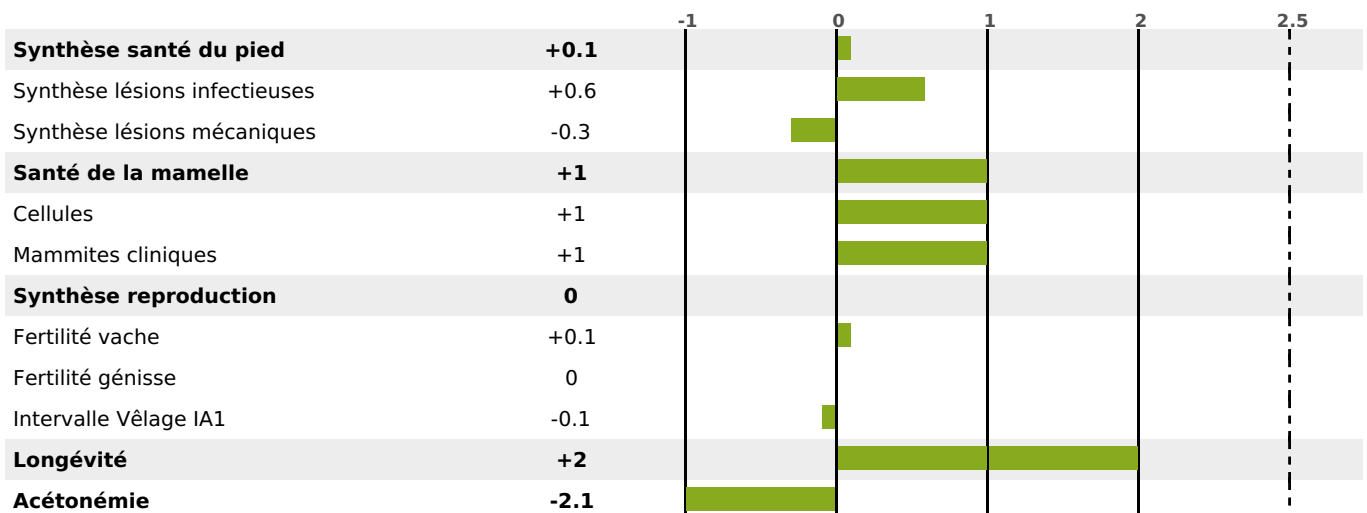

### FONCTIONNELS

MILCA : MIF / MTCP : MTF  
MTETR : MTRF

NAI	VEL	VIN	VIV
<b>79</b>	<b>95</b>	<b>95</b>	<b>95</b>

### SANTÉ

**1.4**

NOU  
VEAU

312 fille(s) - 249 troupeau(x) - **CD 90**

FR 5369380389 - N° 95721

NAISSEUR : GAEC METAIRIE

MÈRE : JUNGLE

5-284 8495KG 43.9 33,7