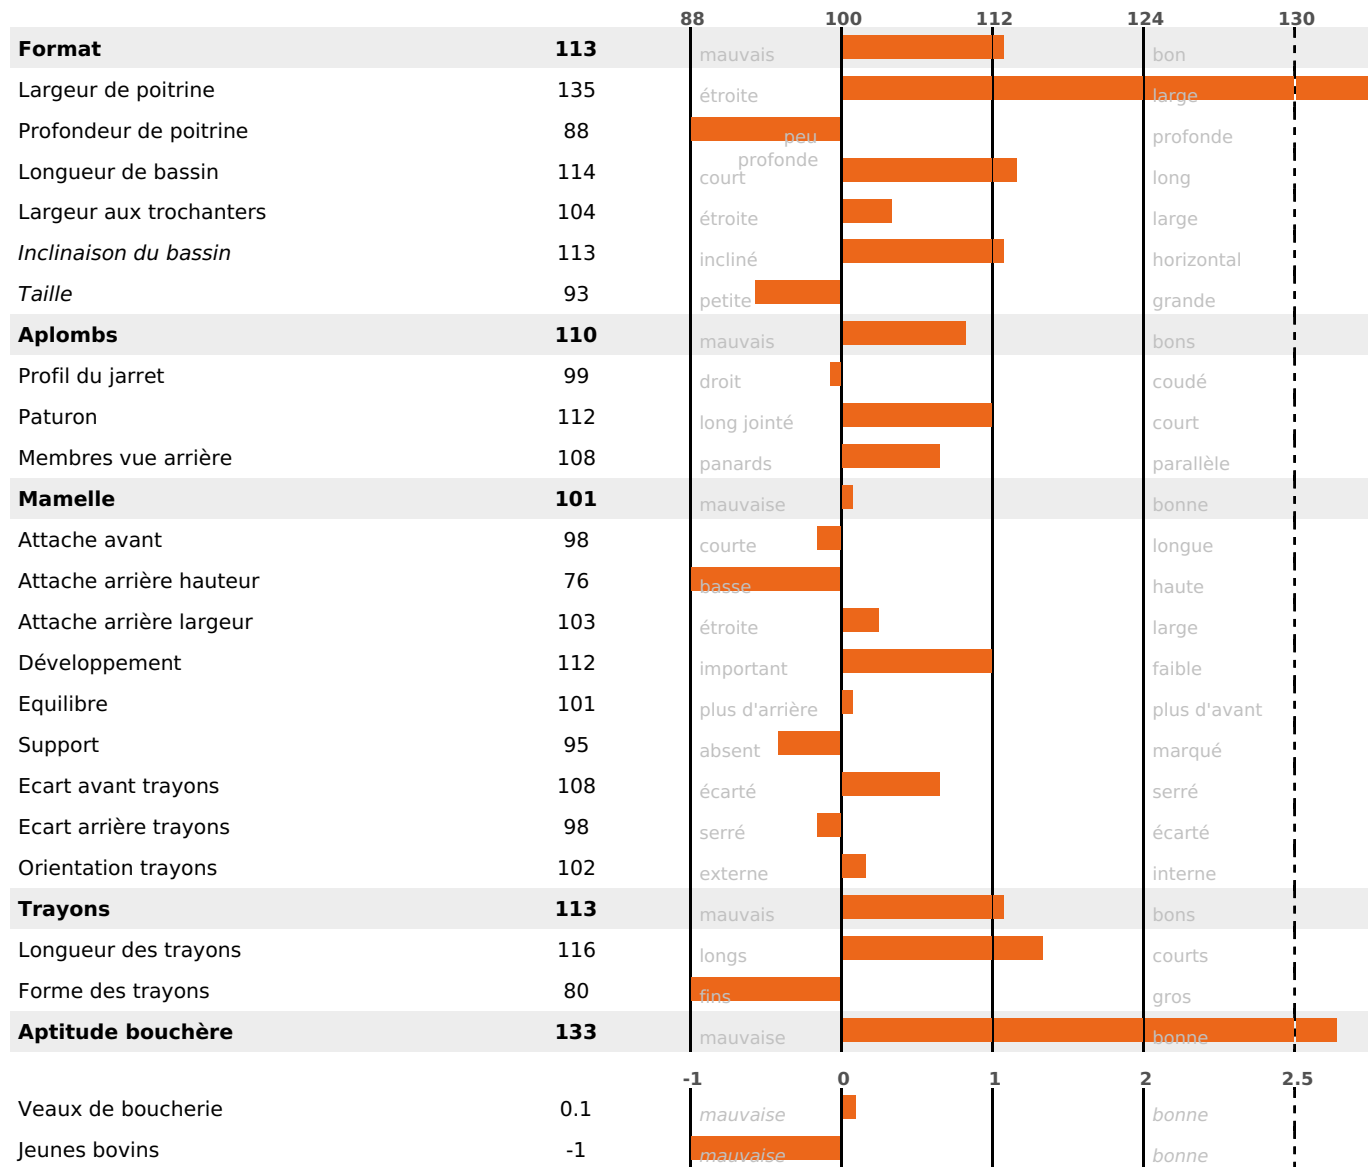

PRODUCTION

Synthèse laitière **+37**

33 fille(s) - 30 troupeau(x) - **CD 84%**

LAIT	MP	MG	TP	TB	K-CAS	B-CAS
+1002	+36	+15	+0.5	-3.5	BB	A2A2

FONCTIONNELS

MILCA : MIF / MTCP : MTF

MTETR : MTRF

NAI	VEL	VIN	VIV
95	95	95	95

SANTÉ

NOU VEAU

22 fille(s) - 19 troupeau(x) - **CD 71**

FR 8564002702 - N° 95430

NAISSEUR : M CUCHEROUSET FRANCK

MÈRE : MALAISIE

4-305 8347KG 36,6 35,3