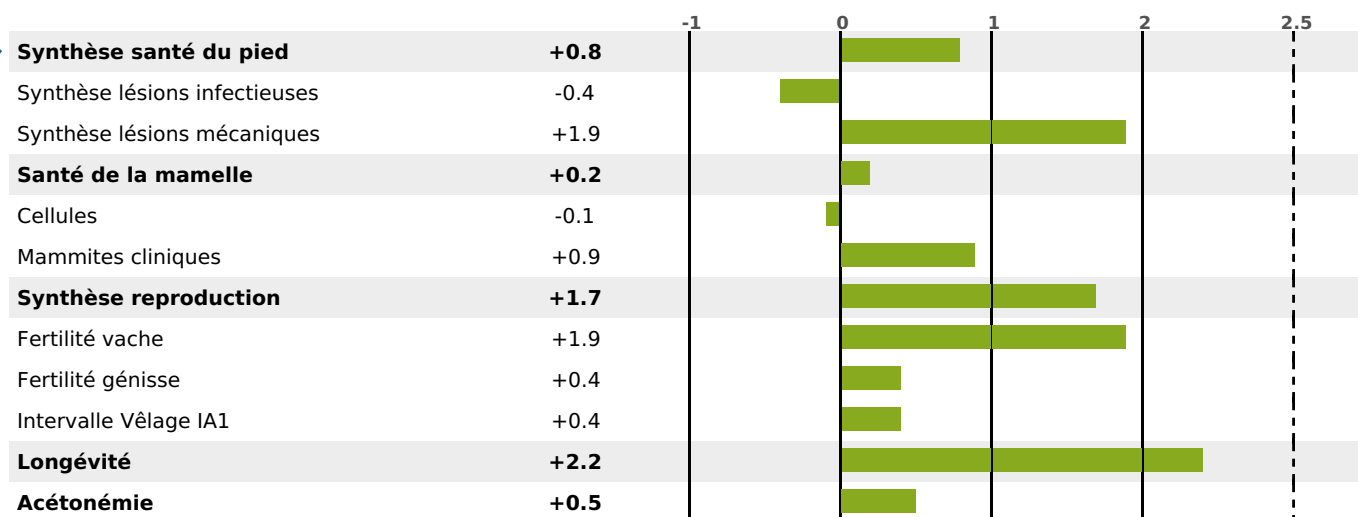

PRODUCTION

Synthèse laitière **+37**

33 fille(s) - 30 troupeau(x) - **CD 84%**

LAIT	MP	MG	TP	TB	K-CAS	B-CAS
+1002	+36	+15	+0.5	-3.5	BB	A2A2

FONCTIONNELS

MILCA : MIF / MTCP : MTF

MTETR : MTRF

NAI	VEL	VIN	VIV
95	95	95	95

SANTÉ

NOU VEAU

22 fille(s) - 19 troupeau(x) - **CD 71**

FR 8564002702 - N° 95430

NAISSEUR : M CUCHEROUSET FRANCK

MÈRE : MALAISIE

4-305 8347KG 36,6 35,3