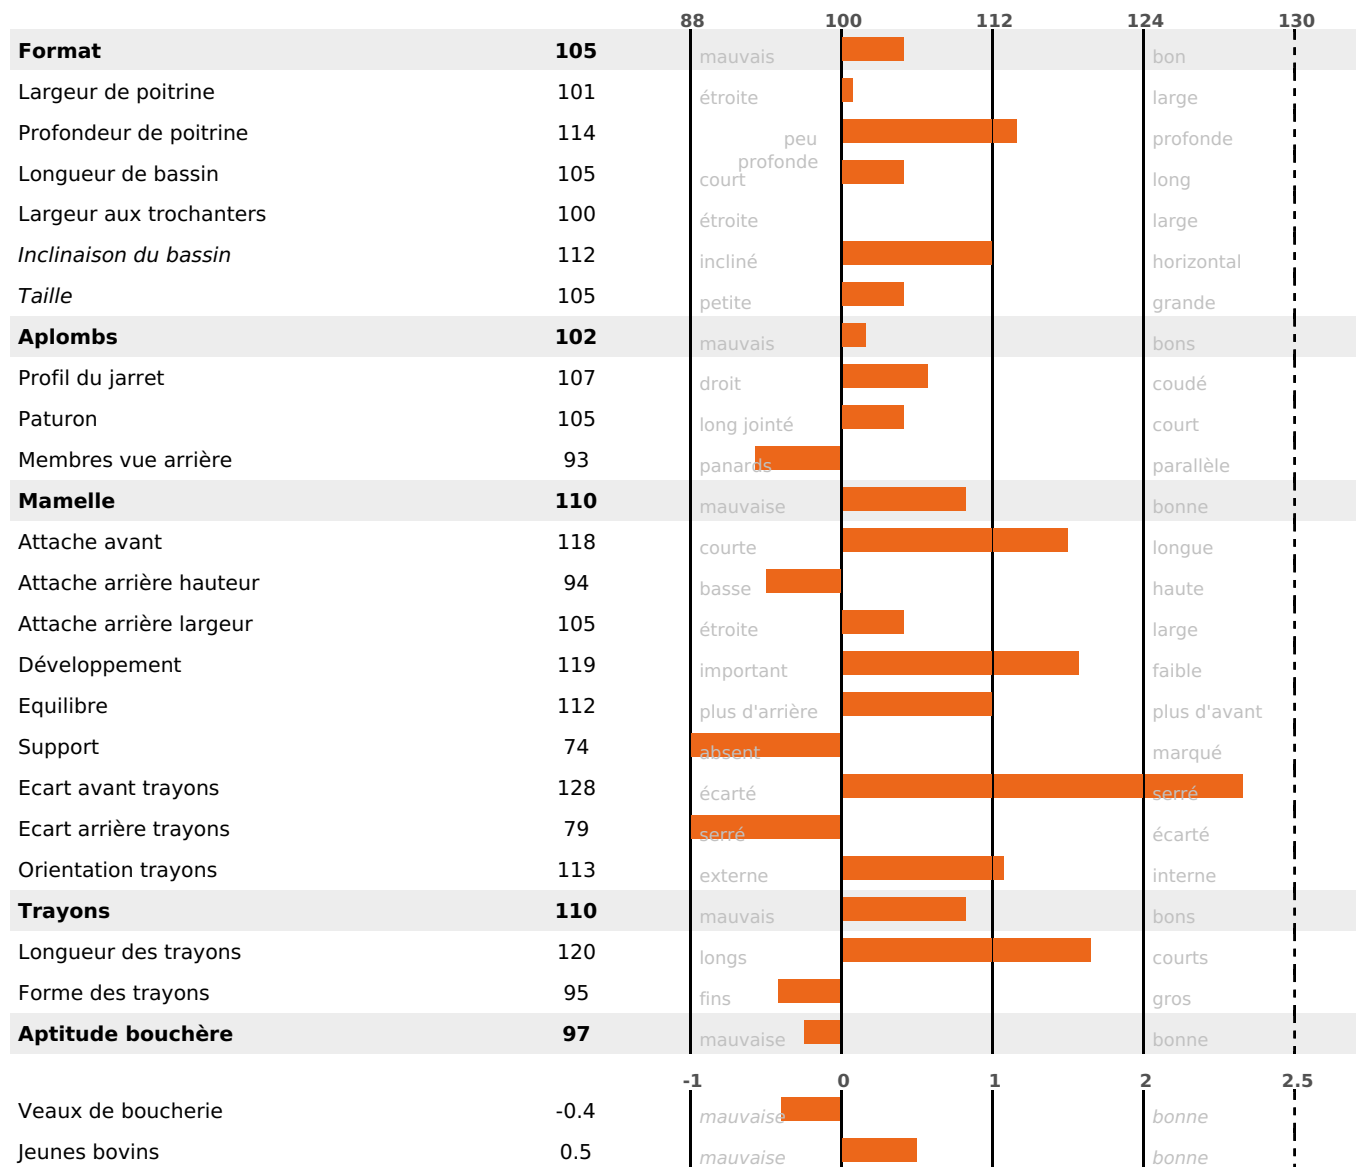

PRODUCTION

Synthèse laitière **+31**

708 fille(s) - 564 troupeau(x) - **CD 95%**

LAIT	MP	MG	TP	TB	K-CAS	B-CAS
-137	+26	+2	+4.3	+1	BB	A2A2

FONCTIONNELS

MILCA : MIF / MTCP : MTF
MTETR : NC

NAI	VEL	VIN	VIV
95	95	95	95

SANTÉ

NOU
VEAU

401 fille(s) - 303 troupeau(x) - **CD 91**

FR 2528695708 - N° 94619

NAISSEUR : EARL DES ANGLES BERTS

MÈRE : LUTINE

5-275 7106KG 38,5 38,9