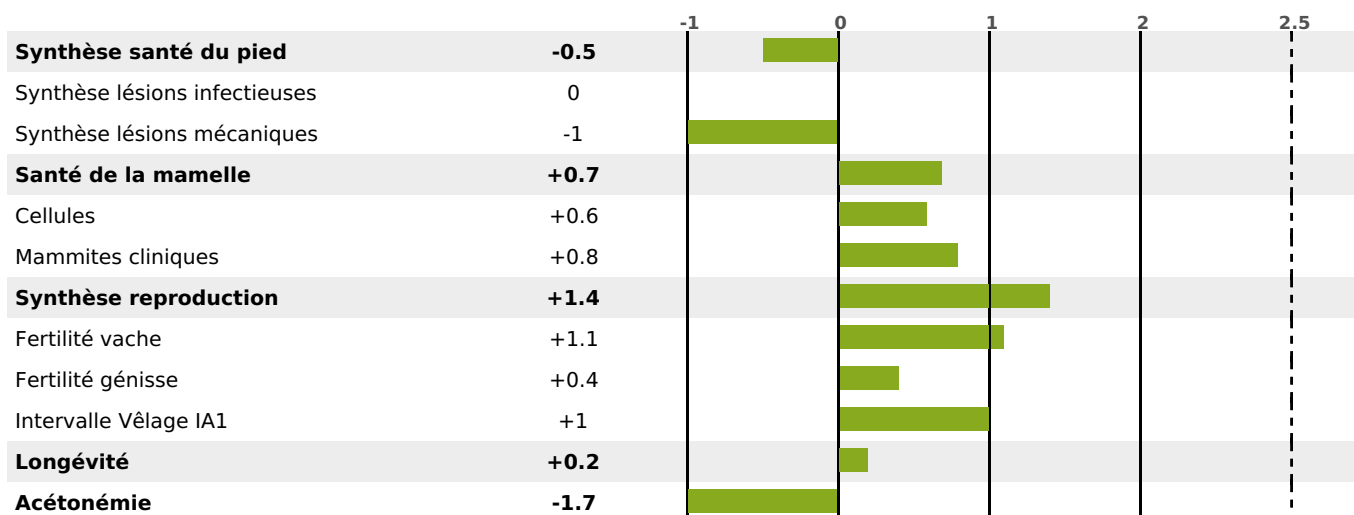

PRODUCTION

Synthèse laitière **+31**

708 fille(s) - 564 troupeau(x) - **CD 95%**

LAIT	MP	MG	TP	TB	K-CAS	B-CAS
-137	+26	+2	+4.3	+1	BB	A2A2

FONCTIONNELS

MILCA : MIF / MTCP : MTF
MTETR : NC

NAI	VEL	VIN	VIV
95	95	95	95

SANTÉ

NOU
VEAU

401 fille(s) - 303 troupeau(x) - **CD 91**

FR 2528695708 - N° 94619

NAISSEUR : EARL DES ANGLES BERTS

MÈRE : LUTINE

5-275 7106KG 38,5 38,9