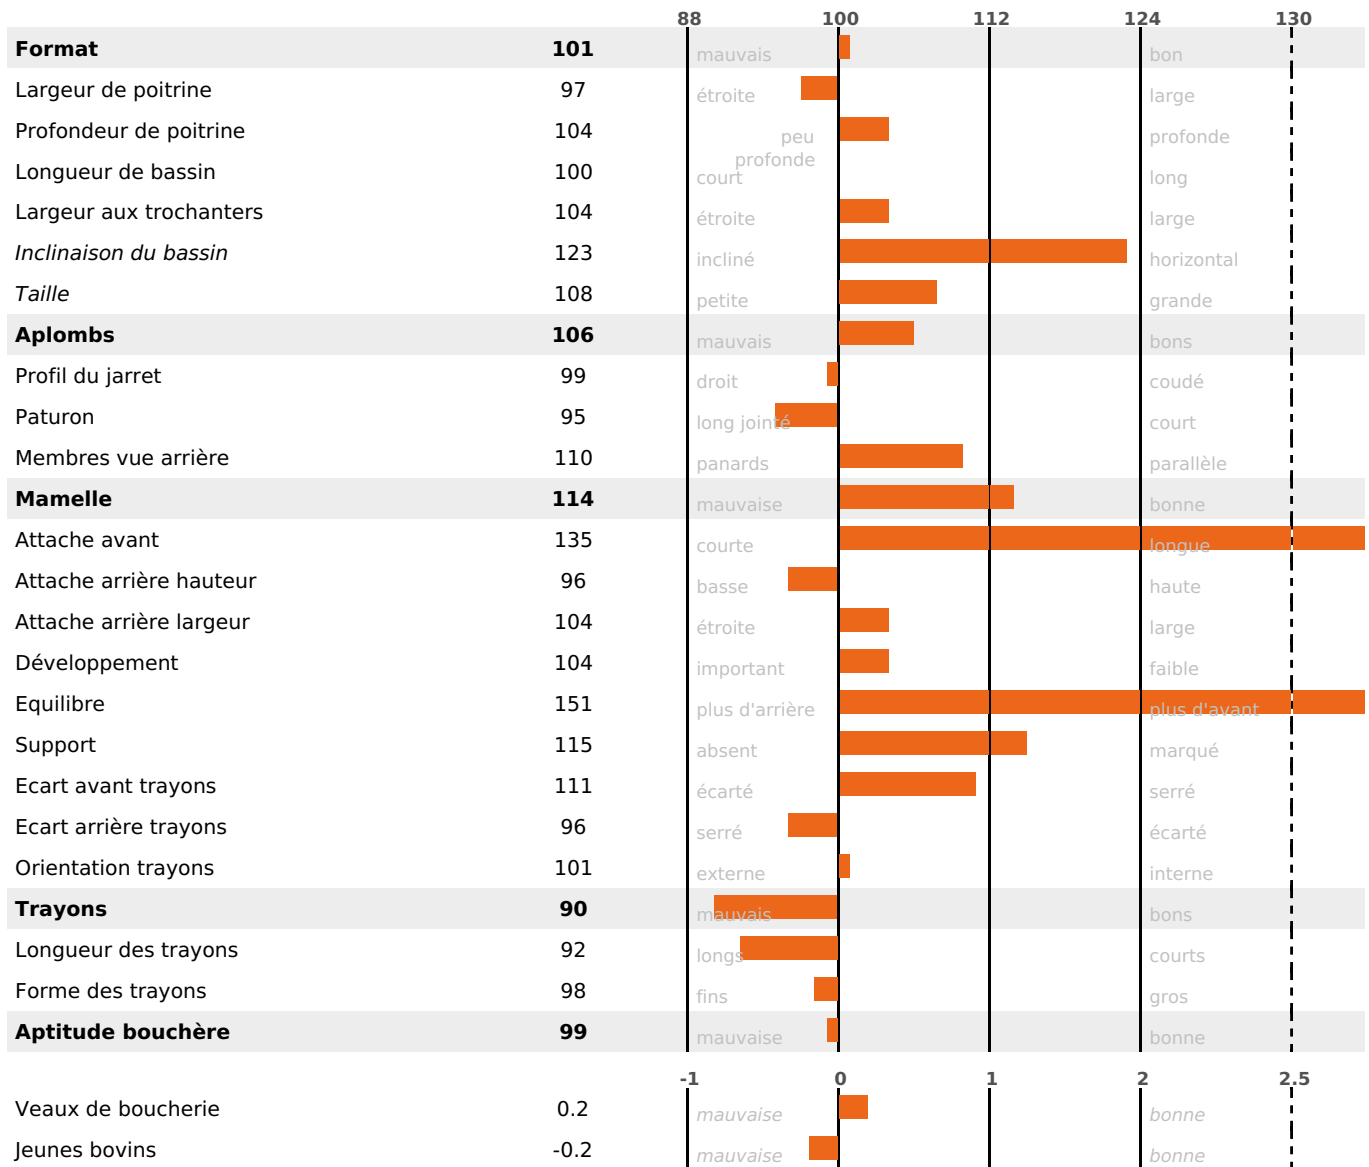

PRODUCTION

Synthèse laitière **+41**

39 fille(s) - 36 troupeau(x) - **CD 84%**

LAIT	MP	MG	TP	TB	K-CAS	B-CAS
+1064	+34	+42	-0.3	-0.2	AB	A1A2

FONCTIONNELS

MILCA : MIF / MTCP : MTF

MTETR : MTRF

NAI	VEL	VIN	VIV
95	95	95	95

SANTÉ

NOU VEAU

74 fille(s) - 61 troupeau(x) - CD 77

FR 4318208336 - N° 95719
 NAISSEUR : GAEC DE LA CROS
 MÈRE : MARMOTTE
 - KG