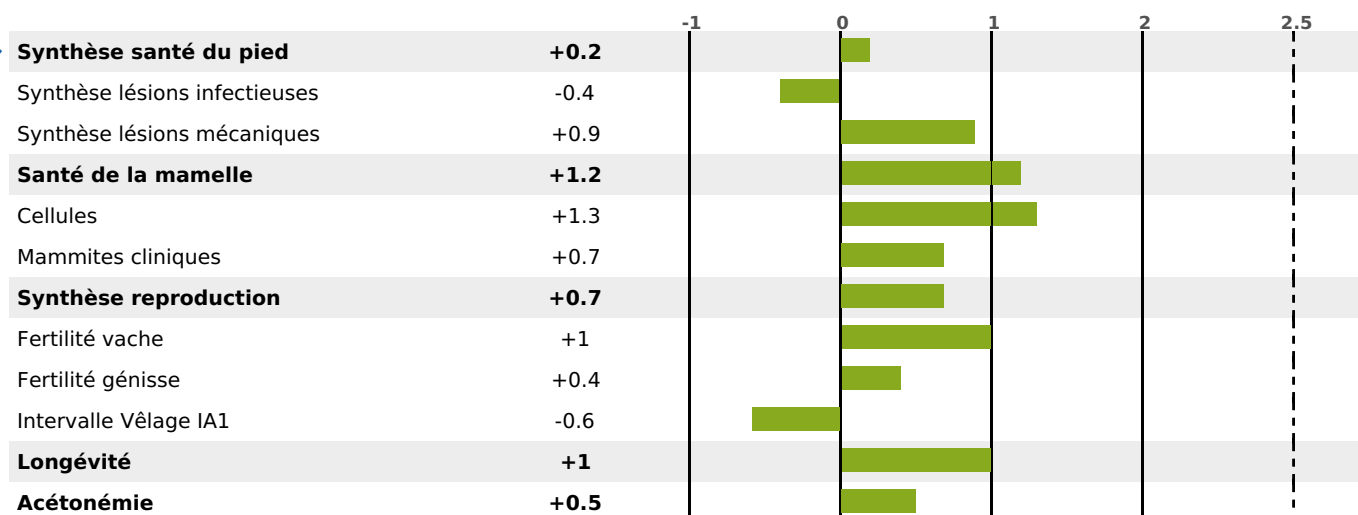

PRODUCTION

Synthèse laitière **+41**

39 fille(s) - 36 troupeau(x) - **CD 84%**

LAIT	MP	MG	TP	TB	K-CAS	B-CAS
+1064	+34	+42	-0.3	-0.2	AB	A1A2

FONCTIONNELS

MILCA : MIF / MTCP : MTF

MTETR : MTRF

NAI	VEL	VIN	VIV
95	95	95	95

SANTÉ

NOU VEAU

74 fille(s) - 61 troupeau(x) - CD 77

FR 4318208336 - N° 95719
 NAISSEUR : GAEC DE LA CROS
 MÈRE : MARMOTTE
 - KG