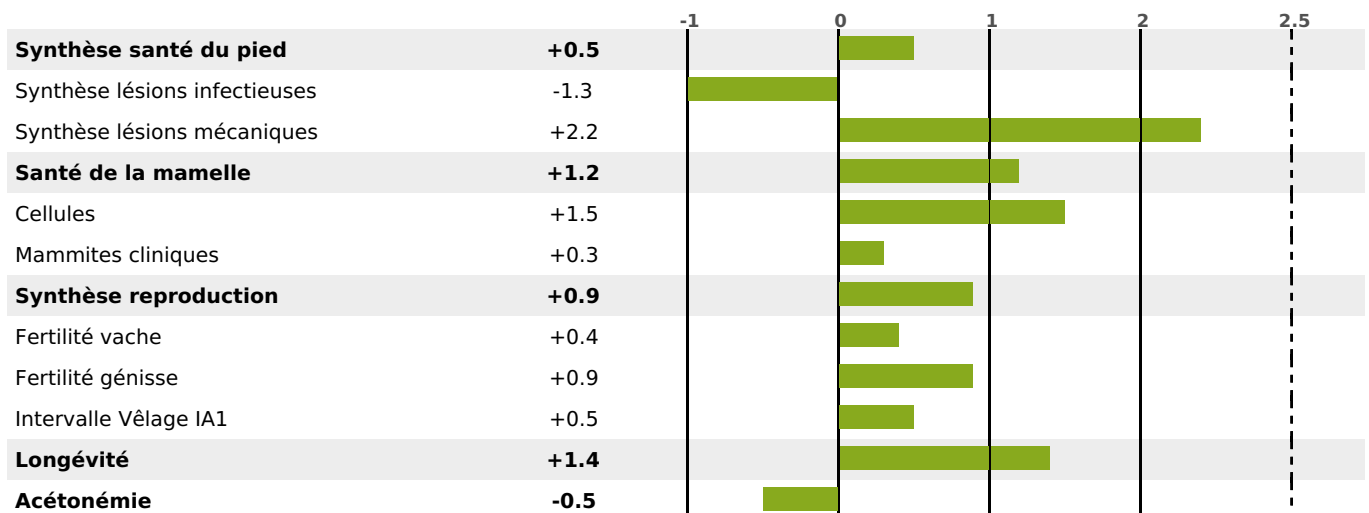

### FONCTIONNELS

MILCA : MIF / MTCP : MTF  
MTETR : MTRF

NAI	VEL	VIN	VIV
95	95	95	95

### SANTÉ

NOU  
VEAU

24 fille(s) - 24 troupeau(x) - **CD 71**

FR 1539001459 - N° 95724

NAISSEUR : GAEC DE LA PERRIERE

MÈRE : N04 NINETT

2-305 10615KG 44,4 35,5