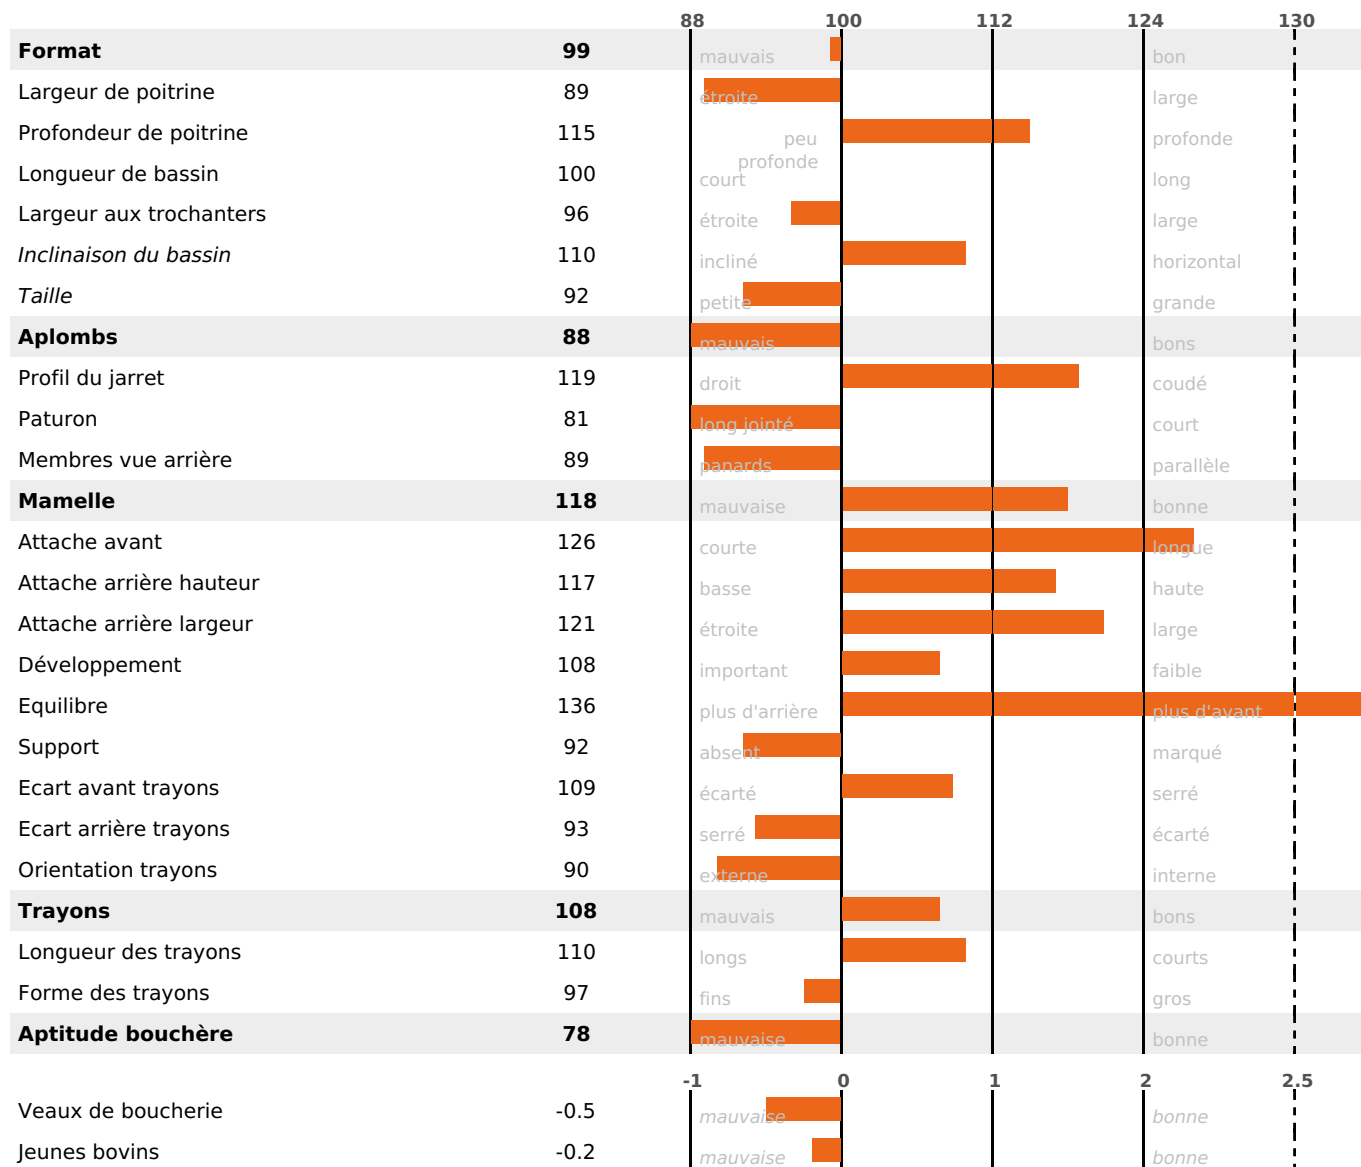

### PRODUCTION

Synthèse laitière +23

22 fille(s) - 21 troupeau(x) - **CD 82%**

LAIT	MP	MG	TP	TB	K-CAS	B-CAS
+596	+17	+33	-0.5	+1	BB	A2A2

### FONCTIONNELS

MILCA : MIF / MTCP : MTF  
MTETR : MTRF

NAI	VEL	VIN	VIV
95	95	95	95

### SANTÉ

NOU  
VEAU

24 fille(s) - 24 troupeau(x) - **CD 71**

FR 1539001459 - N° 95724

NAISSEUR : GAEC DE LA PERRIERE

MÈRE : N04 NINETT

2-305 10615KG 44,4 35,5