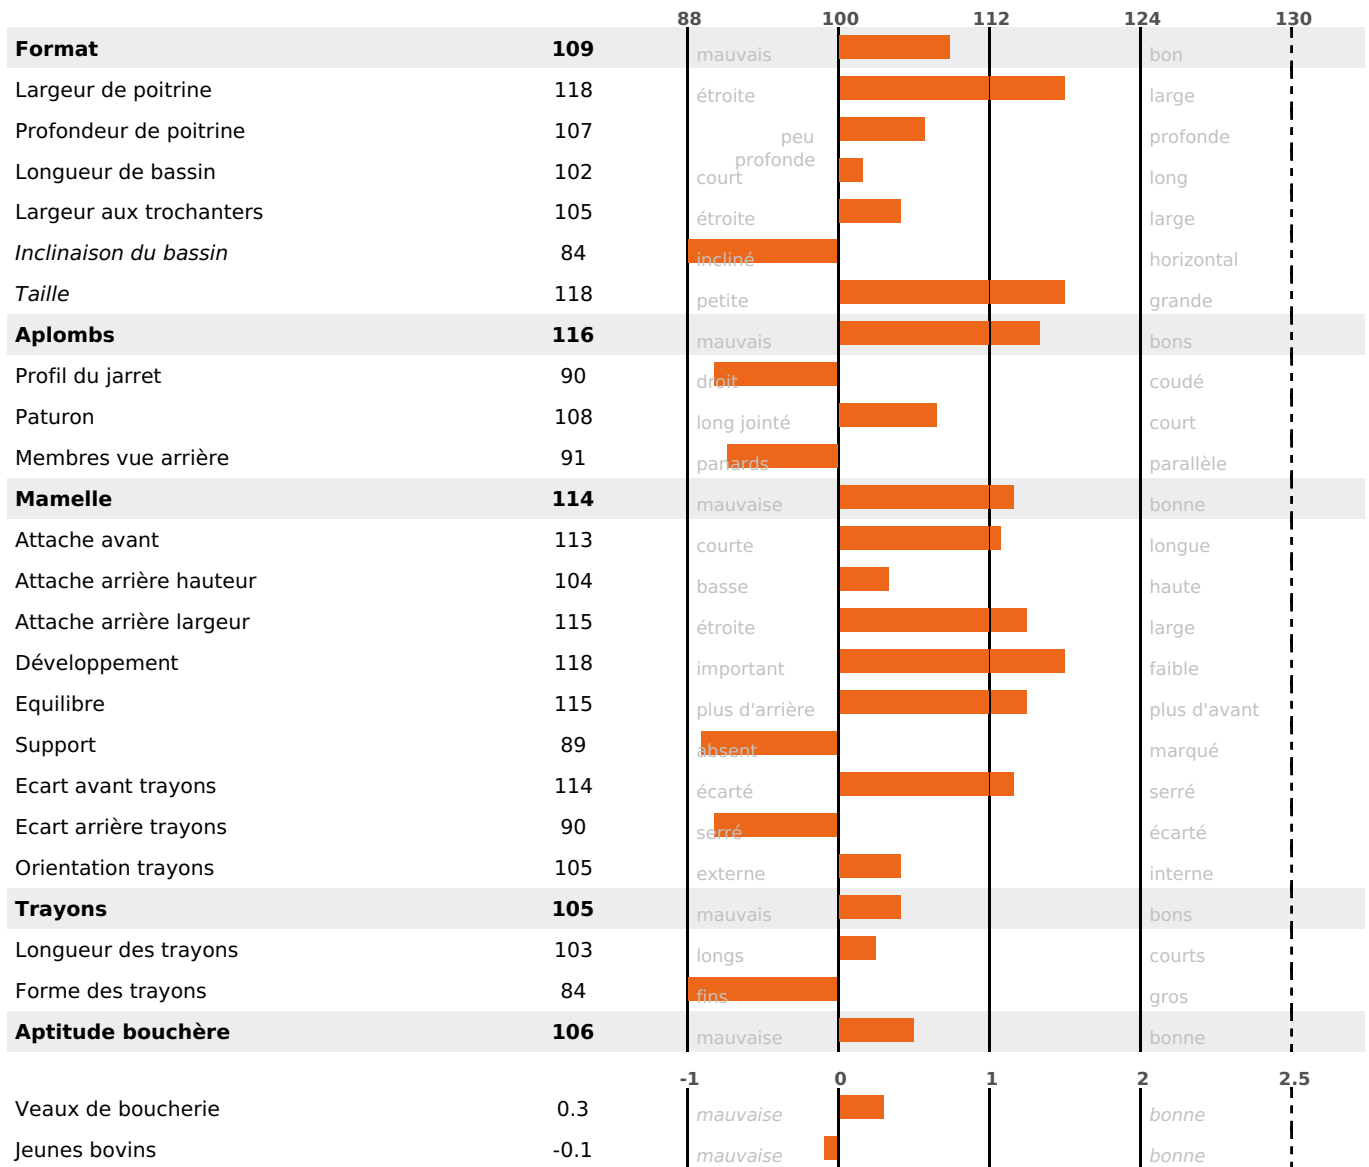

PRODUCTION

Synthèse laitière **+41**

filles(s) - troupeau(x) - **CD 76%**

LAIT	MP	MG	TP	TB	K-CAS	B-CAS
+1354	+36	+38	-1.1	-2	AA	A1A2

FONCTIONNELS

MILCA : MIF / MTCP : MTF
MTETR : MTRF

NAI	VEL	VIN	VIV
95	95	95	95

SANTÉ

NOU
VEAU

filles - troupeau(x) - CD 67

FR 0118031451 - N° 96383
 NAISSSEUR : GAEC DE PIERLEY
 MÈRE : NANTAISE
 3-276 9236KG 36,9 33,5