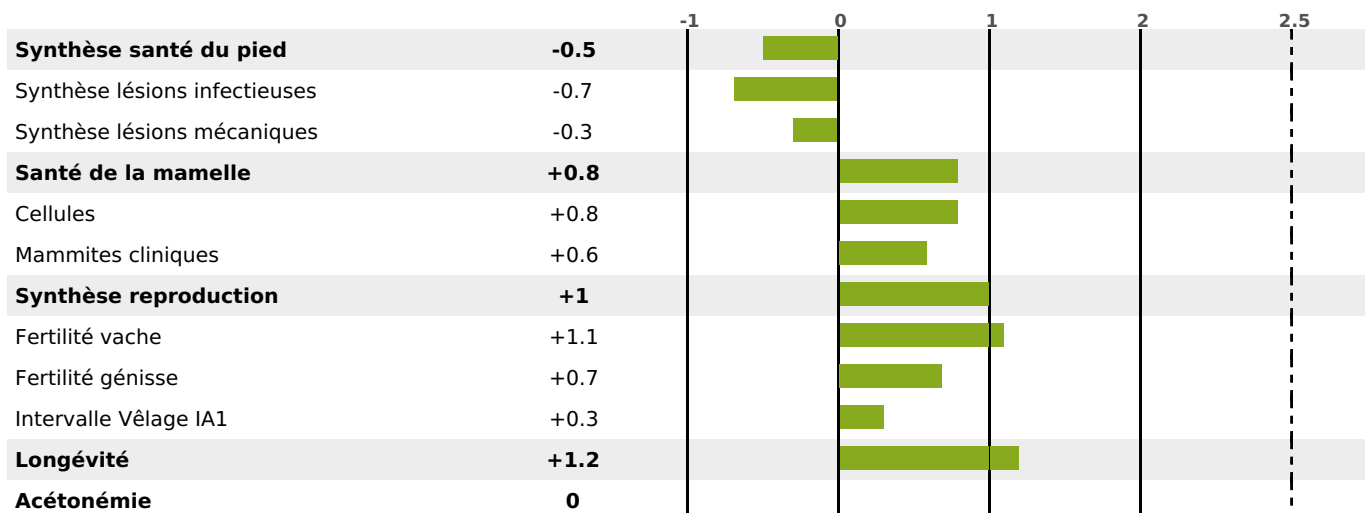

PRODUCTION

Synthèse laitière **+41**

filles(s) - troupeau(x) - **CD 76%**

LAIT	MP	MG	TP	TB	K-CAS	B-CAS
+1354	+36	+38	-1.1	-2	AA	A1A2

FONCTIONNELS

MILCA : MIF / MTCP : MTF
MTETR : MTRF

NAI	VEL	VIN	VIV
95	95	95	95

SANTÉ

NOU
VEAU

filles - troupeau(x) - CD 67

FR 0118031451 - N° 96383
 NAISSSEUR : GAEC DE PIERLEY
 MÈRE : NANTAISE
 3-276 9236KG 36,9 33,5