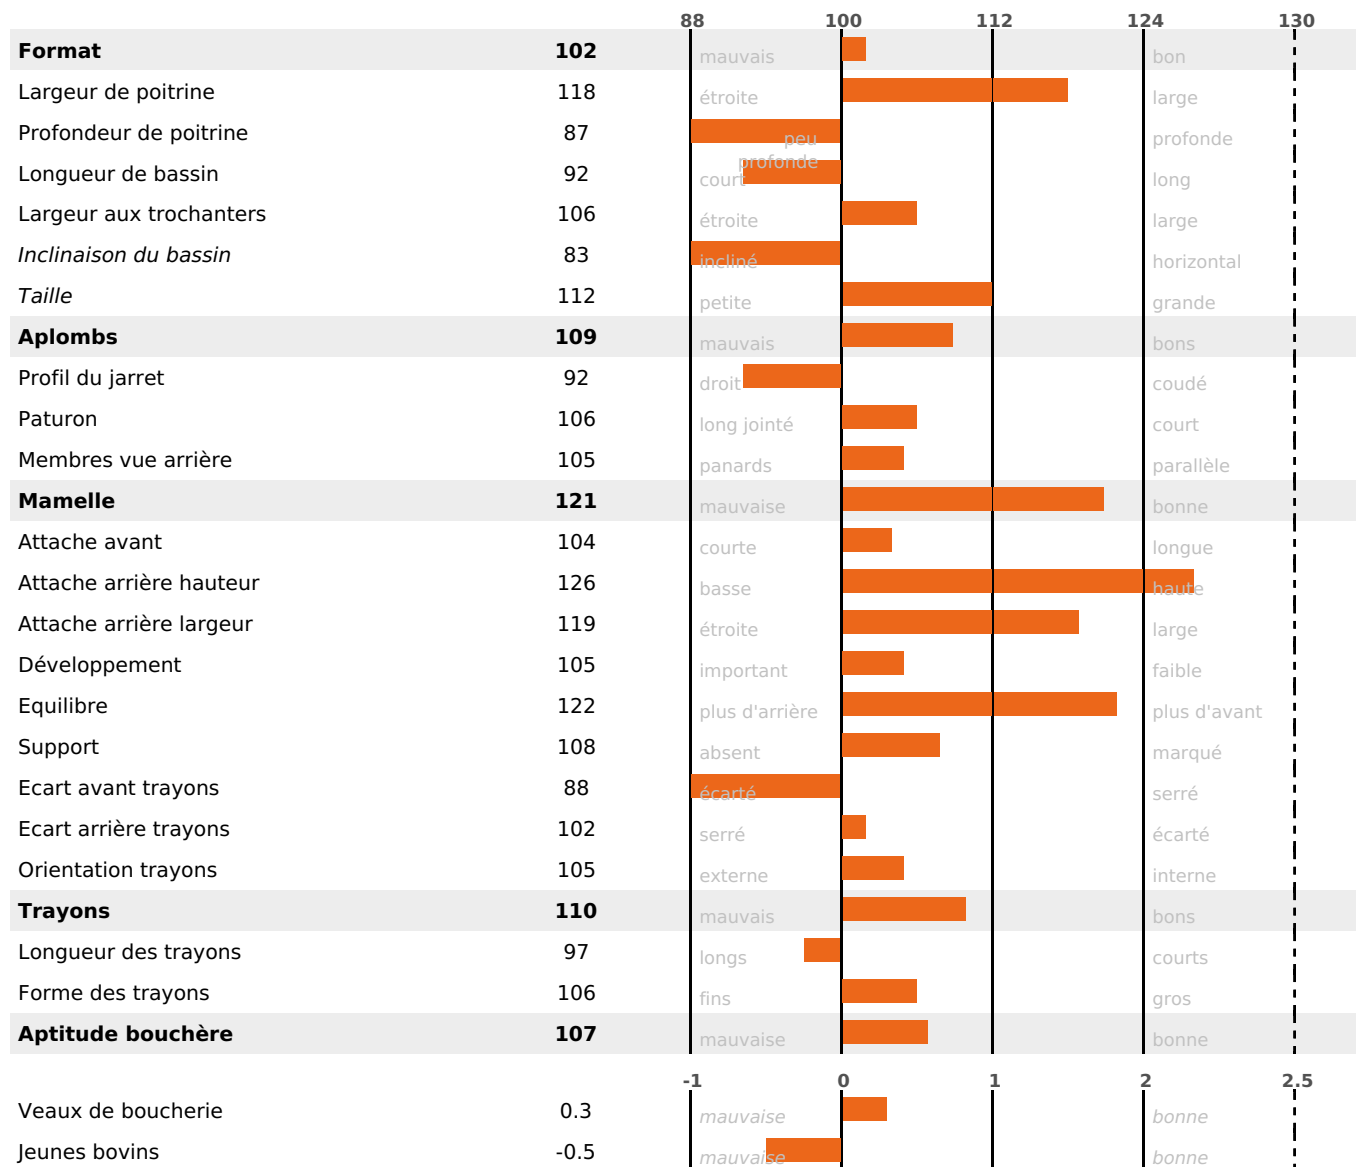

PRODUCTION

Synthèse laitière +68

fille(s) - troupeau(x) - CD 77%

LAIT	MP	MG	TP	TB	K-CAS	B-CAS
+910	+52	+63	+3.2	+4	BB	A2A2

FONCTIONNELS

MILCA : MIF / MTCP : MTF

MTETR : MTRF

NAI	VEL	VIN	VIV
95	90	95	95

SANTÉ

NOU
VEAU

filles - troupeau(x) - CD 67

FR 7402852739 - N° 96409

NAISSEUR : GAEC BUHLER

MÈRE : NARCISSE

3-305 12124KG 39 34,9