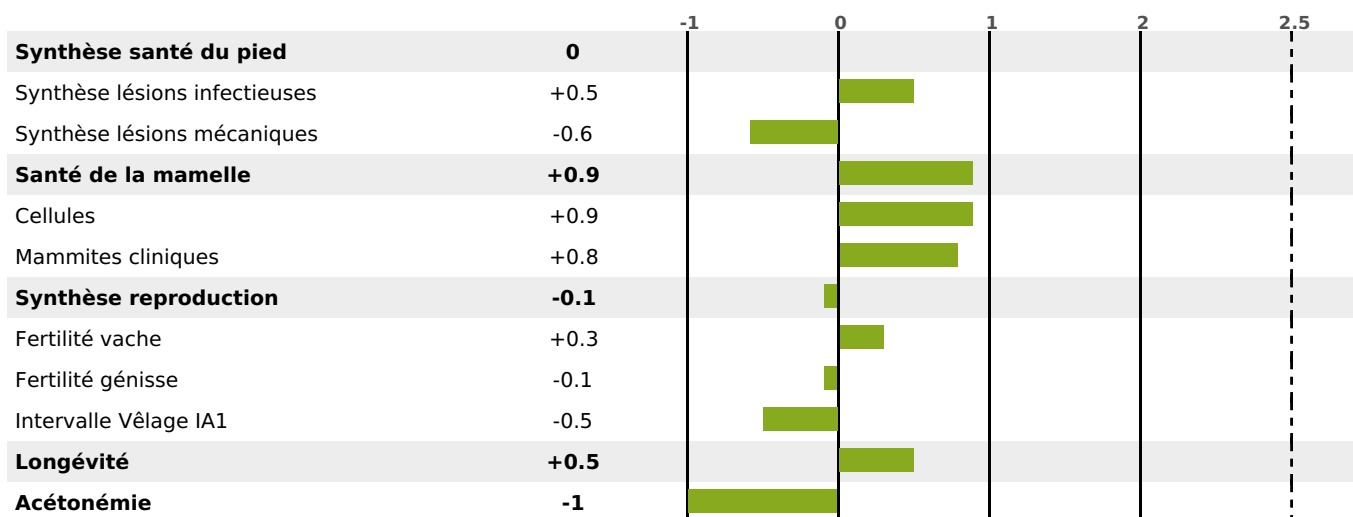

PRODUCTION

Synthèse laitière +68

fille(s) - troupeau(x) - CD 77%

LAIT	MP	MG	TP	TB	K-CAS	B-CAS
+910	+52	+63	+3.2	+4	BB	A2A2

FONCTIONNELS

MILCA : MIF / MTCP : MTF

MTETR : MTRF

NAI	VEL	VIN	VIV
95	90	95	95

SANTÉ

NOU
VEAU

filles - troupeau(x) - CD 67

FR 7402852739 - N° 96409

NAISSEUR : GAEC BUHLER

MÈRE : NARCISSE

3-305 12124KG 39 34,9