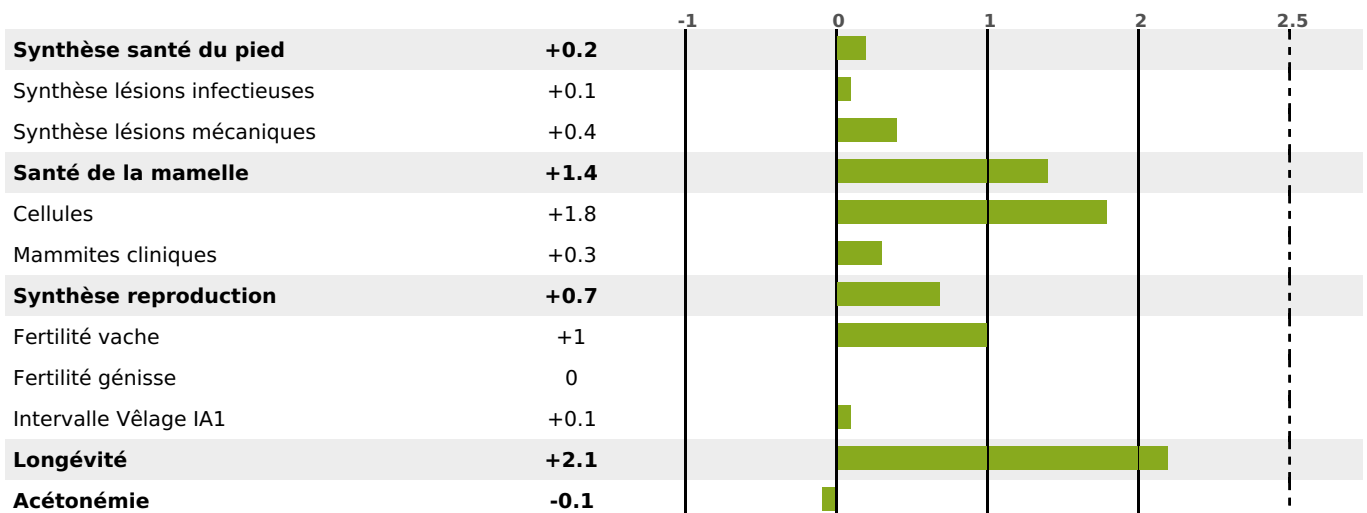

### FONCTIONNELS

MILCA : MIF / MTCP : MTF  
MTETR : MTRF

NAI	VEL	VIN	VIV
95	95	95	95

### SANTÉ

NOU  
VEAU

filles - troupeau(x) - CD 67

FR 2534748762 - N° 96861  
 NAISSEUR : GAEC BOUQUET DU SEUX  
 MÈRE : NIMA  
 3-305 10963KG 37,1 35,1