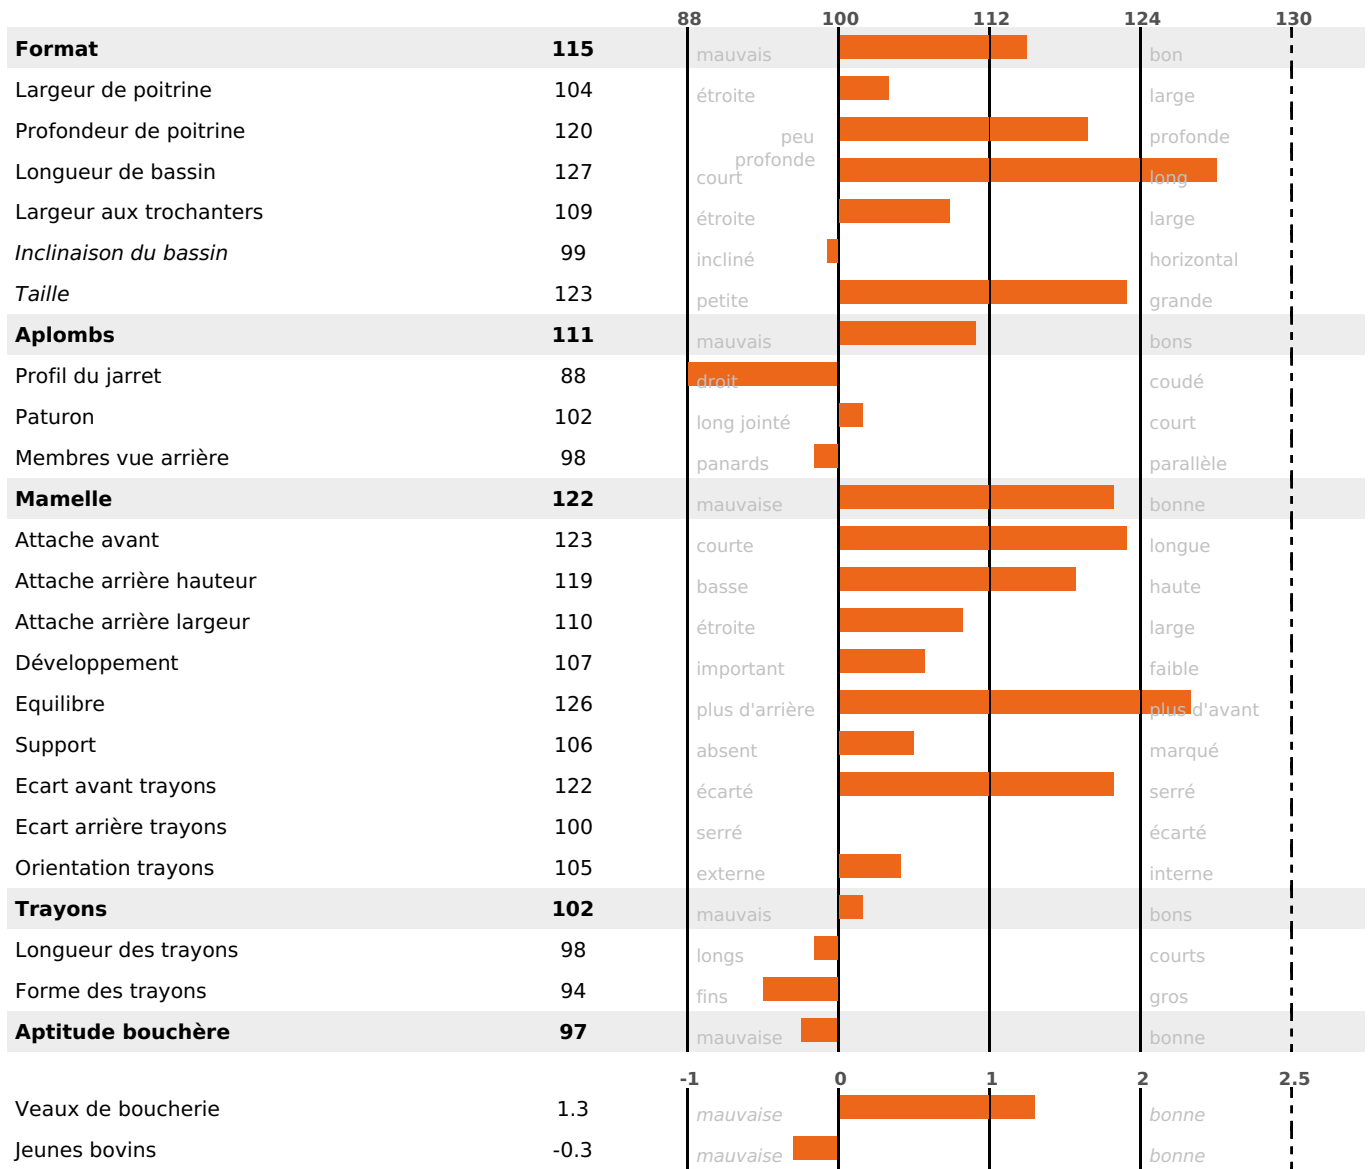

### PRODUCTION

Synthèse laitière +23

filles) - troupeau(x) - **CD 76%**

LAIT	MP	MG	TP	TB	K-CAS	B-CAS
+579	+18	+27	-0.1	+0.3	AB	A1A2

### FONCTIONNELS

MILCA : MIF / MTCP : MTF  
MTETR : MTRF

NAI	VEL	VIN	VIV
95	95	95	95

### SANTÉ

NOU  
VEAU

filles - troupeau(x) - CD 67

FR 2534748762 - N° 96861  
 NAISSEUR : GAEC BOUQUET DU SEUX  
 MÈRE : NIMA  
 3-305 10963KG 37,1 35,1