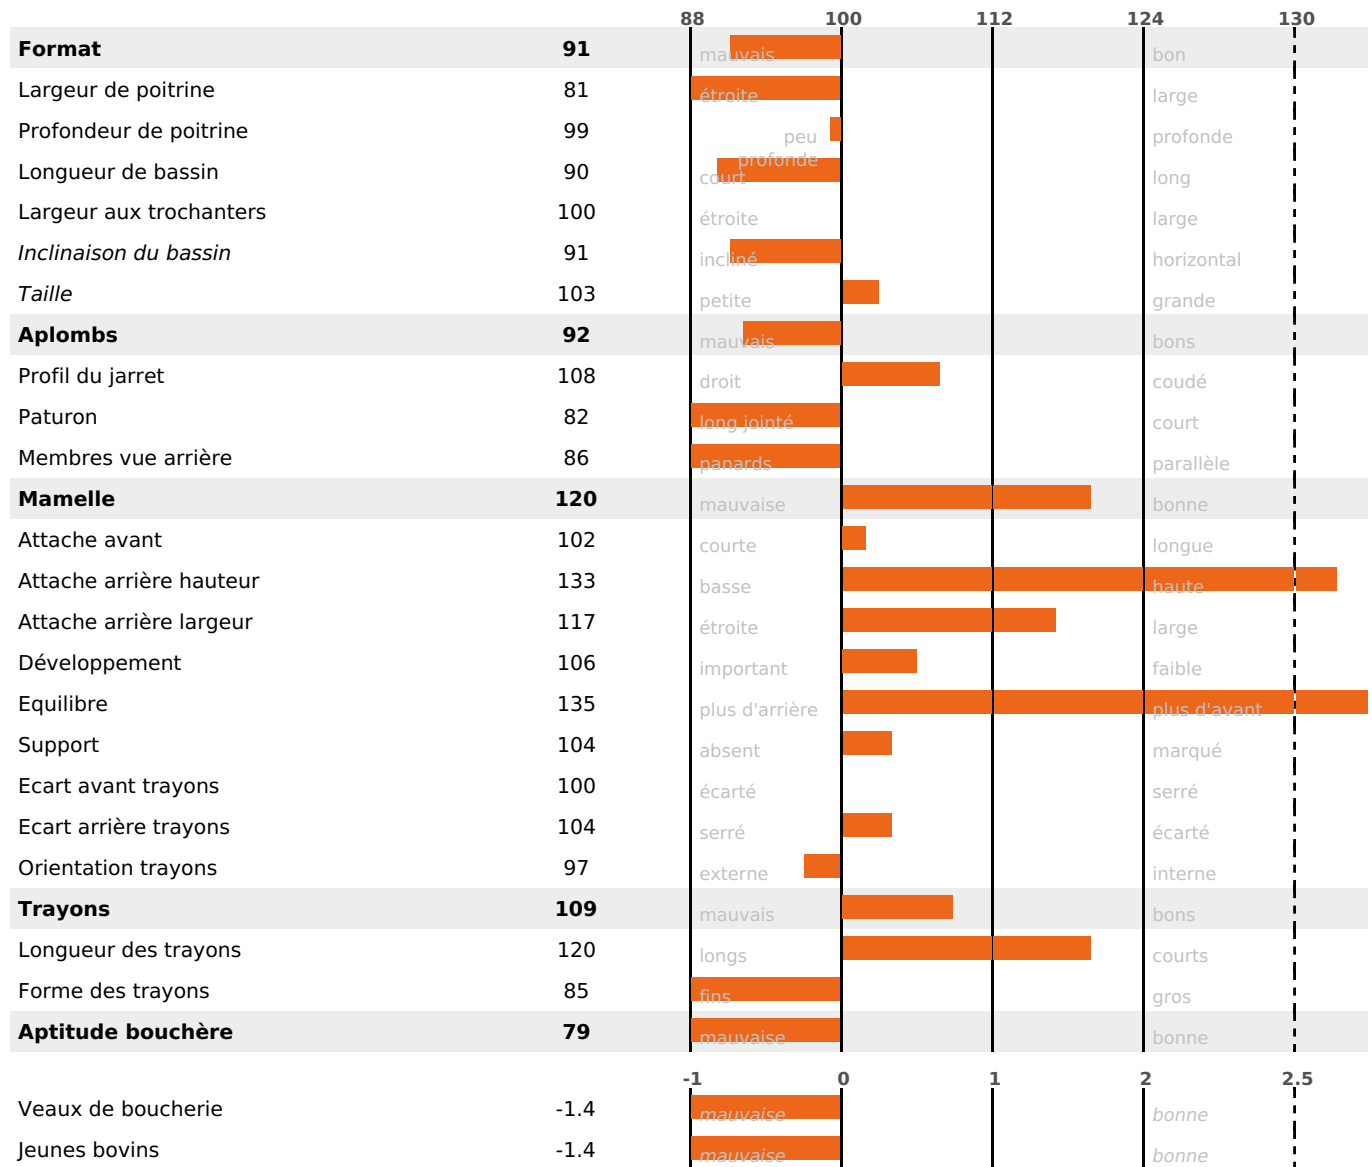

## FONCTIONNELS

MILCA : MIF / MTCP : MTF

MTETR : MTRF

NAI	VEL	VIN	VIV
64	95	95	95

## SANTÉ

NOU  
VEAU

2 fille(s) - 2 troupeau(x) - CD 66

FR 7402839761 - N° 96408  
 NAISSEUR : GAEC LES DEUX VALLEES  
 MÈRE : NECTARINE  
 4-276 9995KG 32,2 33,9