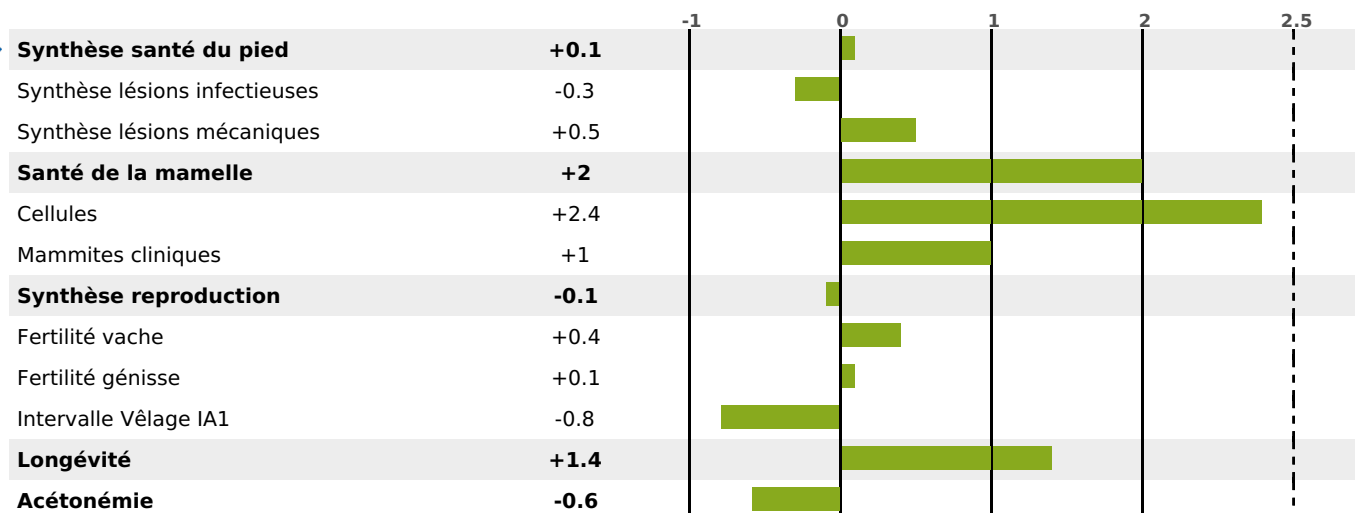

## FONCTIONNELS

MILCA : MIF / MTCP : MTF

MTETR : MTRF

NAI	VEL	VIN	VIV
64	95	95	95

## SANTÉ

NOU  
VEAU

2 fille(s) - 2 troupeau(x) - CD 66

FR 7402839761 - N° 96408  
 NAISSEUR : GAEC LES DEUX VALLEES  
 MÈRE : NECTARINE  
 4-276 9995KG 32,2 33,9