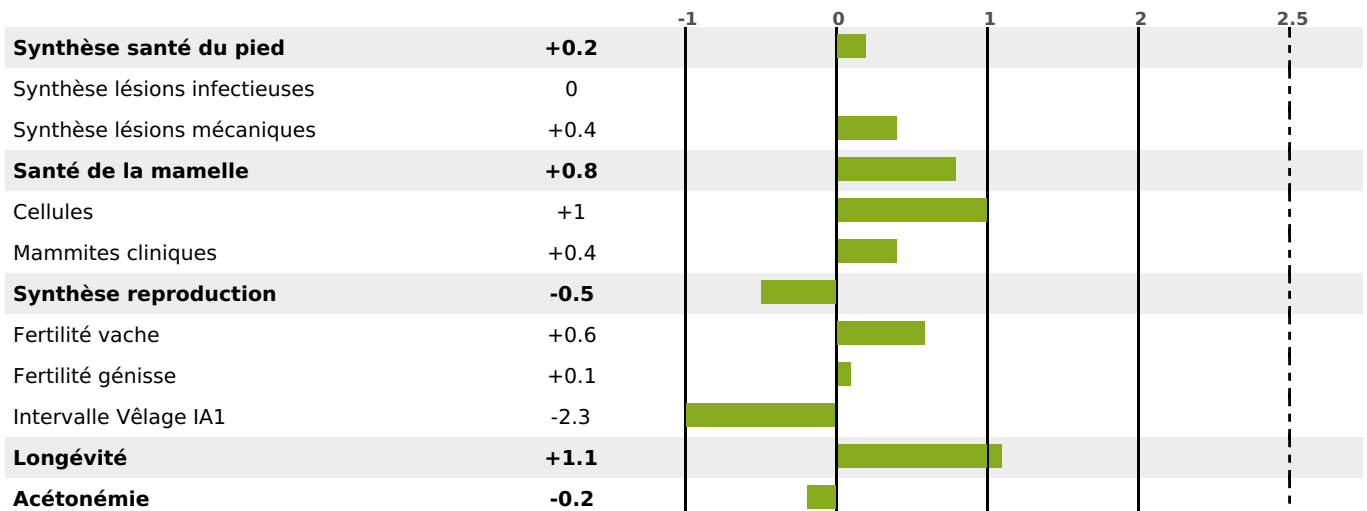

### FONCTIONNELS

MILCA : MIF / MTCP : MTF  
MTETR : MTRC

NAI	VEL	VIN	VIV
<b>86</b>	<b>94</b>	<b>95</b>	<b>95</b>

### SANTÉ

NOU  
VEAU

filles - troupeau(x) - CD 67

FR 6951081166 - N° 96875  
 NAISSEUR : GAEC LES TILLEULS  
 MÈRE : LUMINEUSE  
 3-305 11542KG 35,5 35,3