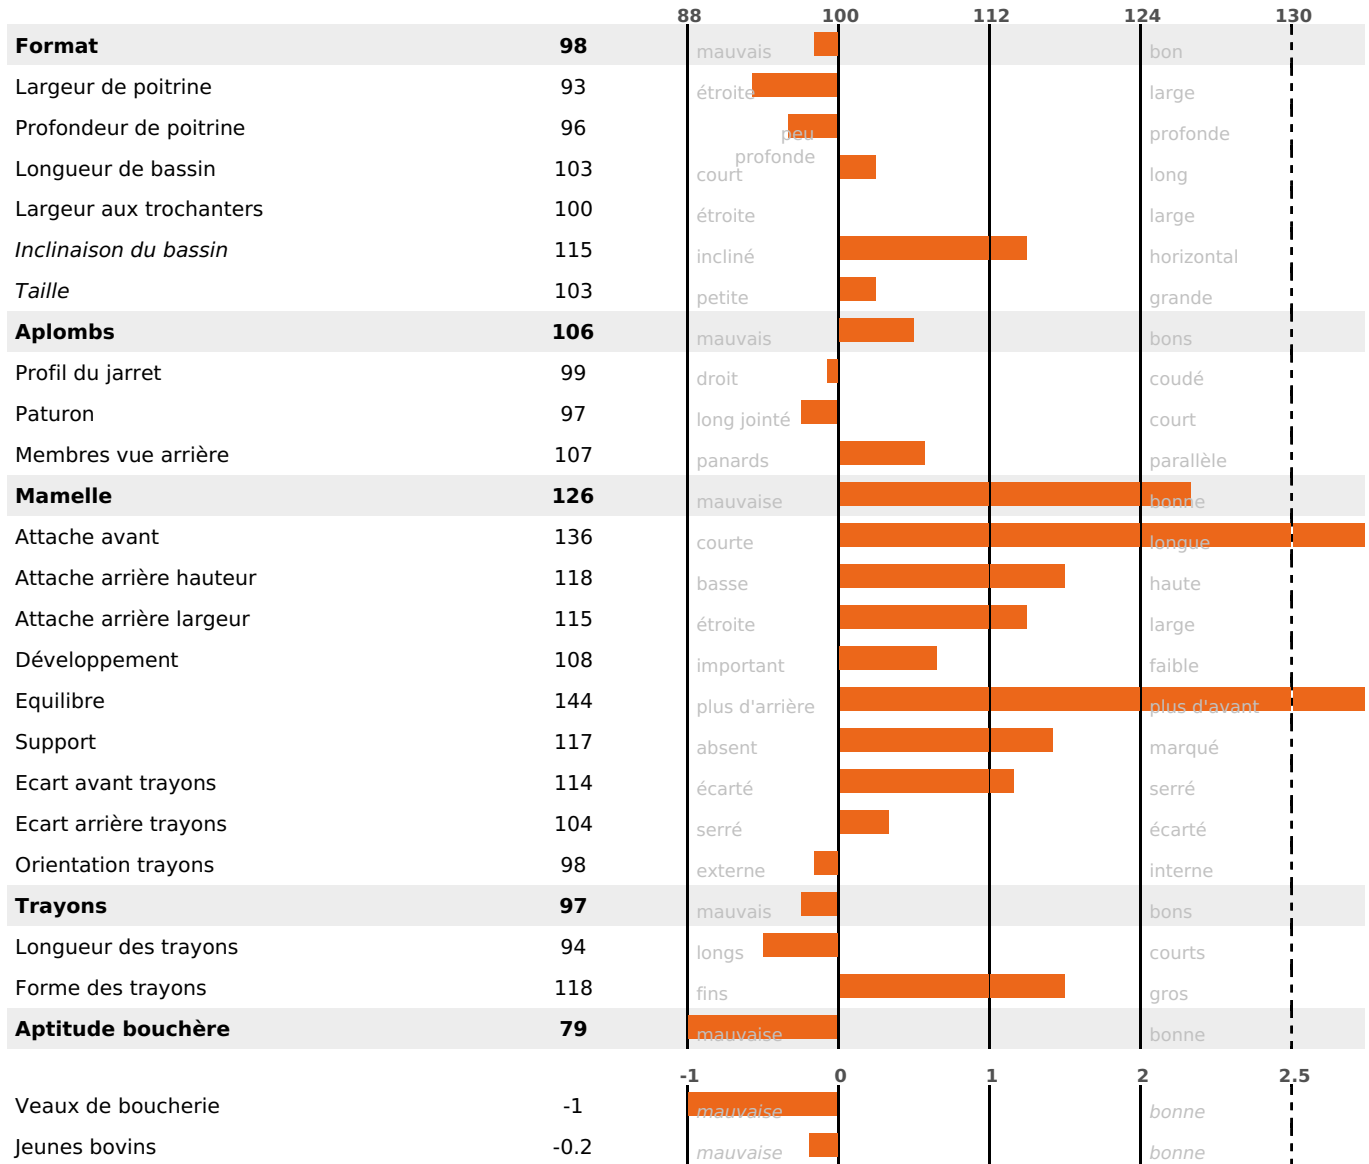

### PRODUCTION

Synthèse laitière **+51**

filles - troupeau(x) - **CD 76%**

LAIT	MP	MG	TP	TB	K-CAS	B-CAS
<b>+857</b>	<b>+39</b>	<b>+51</b>	<b>+1.8</b>	<b>+2.7</b>	<b>AB</b>	<b>A1A2</b>

### FONCTIONNELS

MILCA : MIF / MTCP : MTF  
MTETR : MTRC

NAI	VEL	VIN	VIV
<b>86</b>	<b>94</b>	<b>95</b>	<b>95</b>

### SANTÉ

NOU  
VEAU

filles - troupeau(x) - CD 67

FR 6951081166 - N° 96875  
 NAISSEUR : GAEC LES TILLEULS  
 MÈRE : LUMINEUSE  
 3-305 11542KG 35,5 35,3