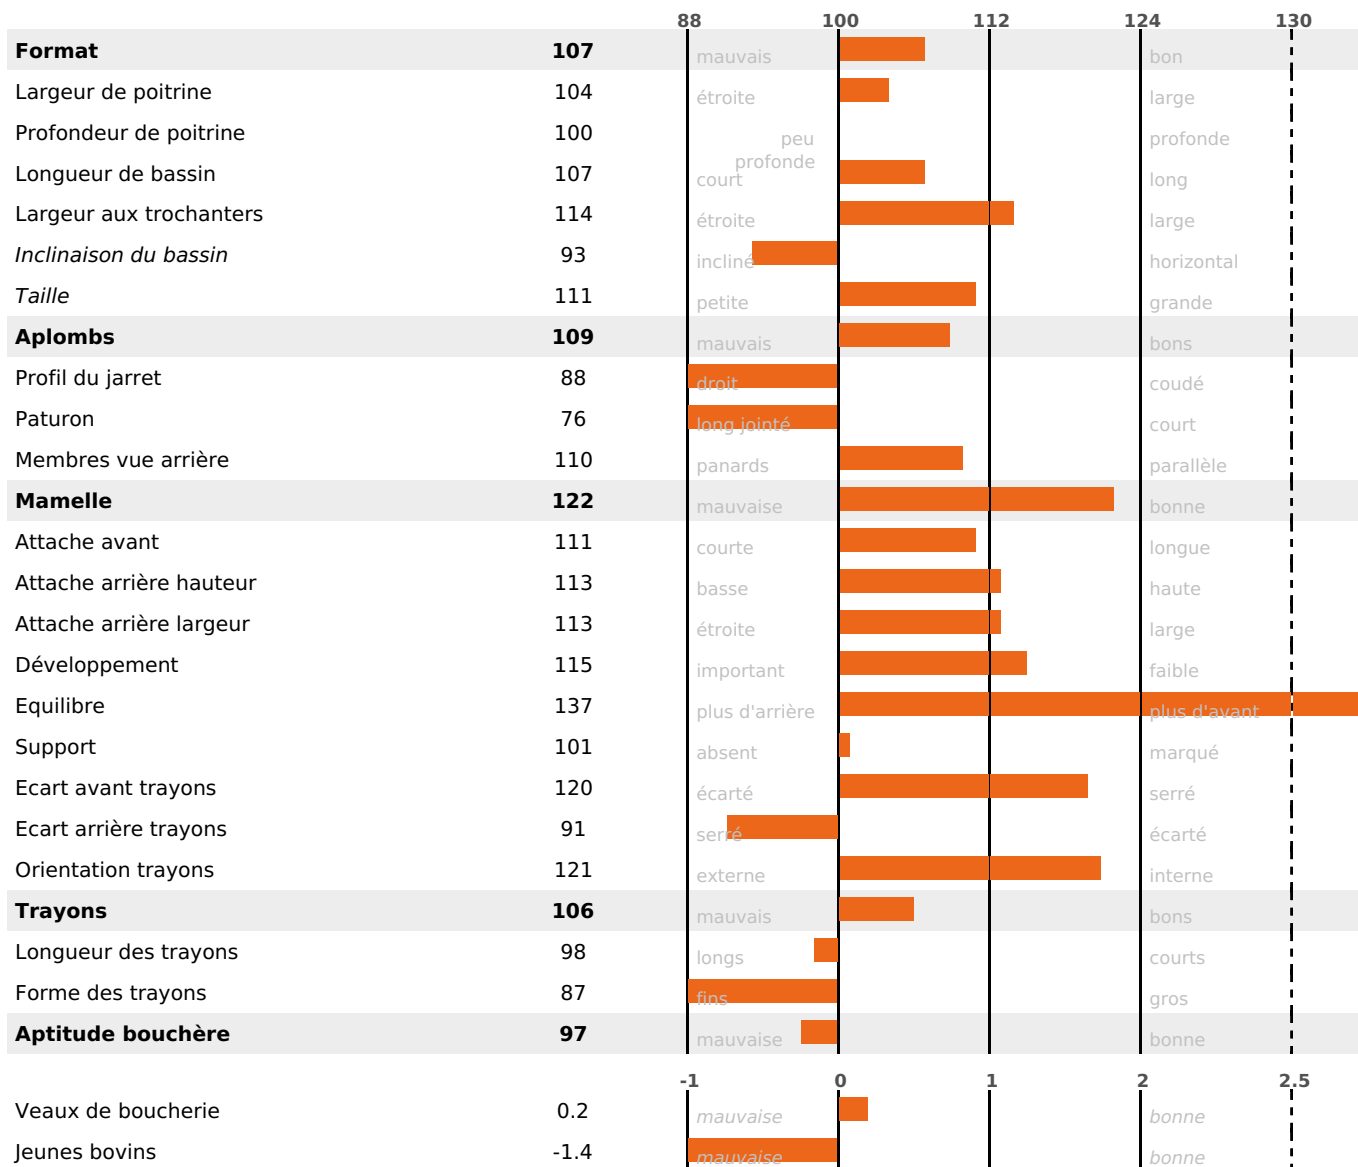

PRODUCTION

Synthèse laitière +22

296 fille(s) - 255 troupeau(x) - **CD 95%**

LAIT	MP	MG	TP	TB	K-CAS	B-CAS
+367	+17	+21	+0.6	+0.5	BB	A2A2

FONCTIONNELS

MILCA : MIF / MTCP : MTF
MTETR : MTRF

NAI	VEL	VIN	VIV
95	95	95	95

SANTÉ

1.6

NOU
VEAU

87 fille(s) - 77 troupeau(x) - **CD 80**

FR 7120319195 - N° 96032
 NAISSEUR : GAEC DU BOURG
 MÈRE : LOLY
 2-305 9173KG 39,7 37,3