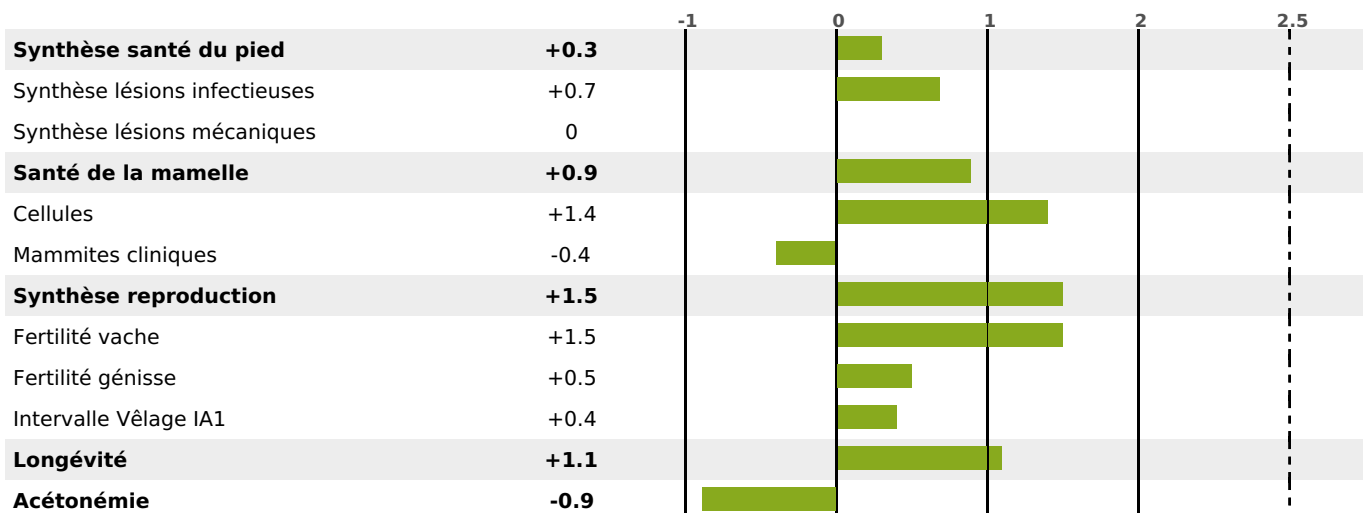

PRODUCTION

Synthèse laitière +22

296 fille(s) - 255 troupeau(x) - **CD 95%**

LAIT	MP	MG	TP	TB	K-CAS	B-CAS
+367	+17	+21	+0.6	+0.5	BB	A2A2

FONCTIONNELS

MILCA : MIF / MTCP : MTF
MTETR : MTRF

NAI	VEL	VIN	VIV
95	95	95	95

SANTÉ

1.6

NOU
VEAU

87 fille(s) - 77 troupeau(x) - **CD 80**

FR 7120319195 - N° 96032
 NAISSEUR : GAEC DU BOURG
 MÈRE : LOLY
 2-305 9173KG 39,7 37,3