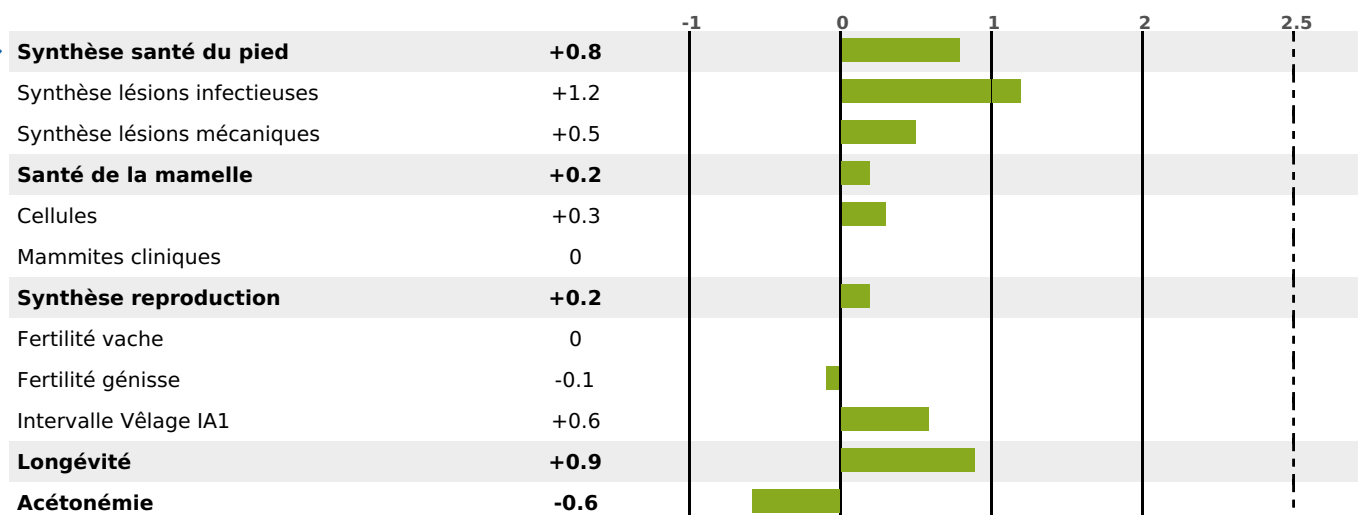

PRODUCTION

Synthèse laitière +65

filles) - troupeau(x) - **CD 76%**

LAIT	MP	MG	TP	TB	K-CAS	B-CAS
+1450	+52	+64	+1	+1	BB	A2A2

FONCTIONNELS

MILCA : MIF / MTCP : MTF
MTETR : MTRF

NAI	VEL	VIN	VIV
95	95	95	95

SANTÉ

NOU
VEAU

filles - troupeau(x) - CD 66

FR 0120008521 - N° 97676

NAISSEUR : GAEC DE L'ELEVAGE VUAILLAT

MÈRE : LYS

2-305 9550KG 37,7 33,3