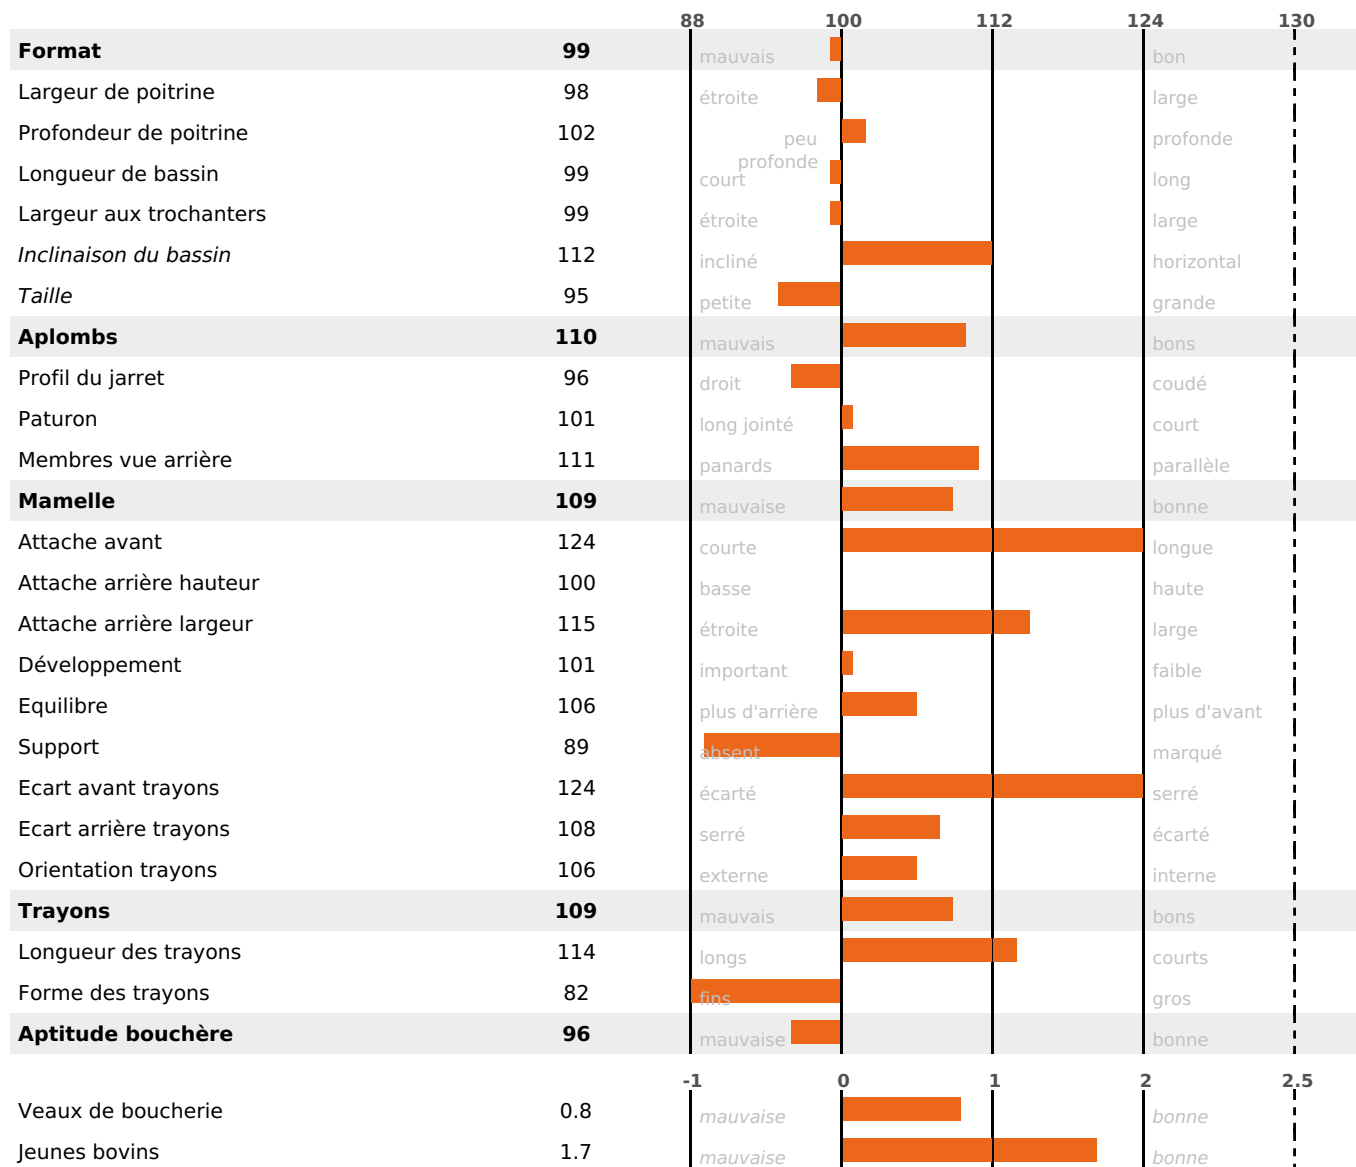

PRODUCTION

Synthèse laitière +65

filles) - troupeau(x) - **CD 76%**

LAIT	MP	MG	TP	TB	K-CAS	B-CAS
+1450	+52	+64	+1	+1	BB	A2A2

FONCTIONNELS

MILCA : MIF / MTCP : MTF
MTETR : MTRF

NAI	VEL	VIN	VIV
95	95	95	95

SANTÉ

NOU
VEAU

filles - troupeau(x) - CD 66

FR 0120008521 - N° 97676

NAISSEUR : GAEC DE L'ELEVAGE VUAILLAT

MÈRE : LYS

2-305 9550KG 37,7 33,3