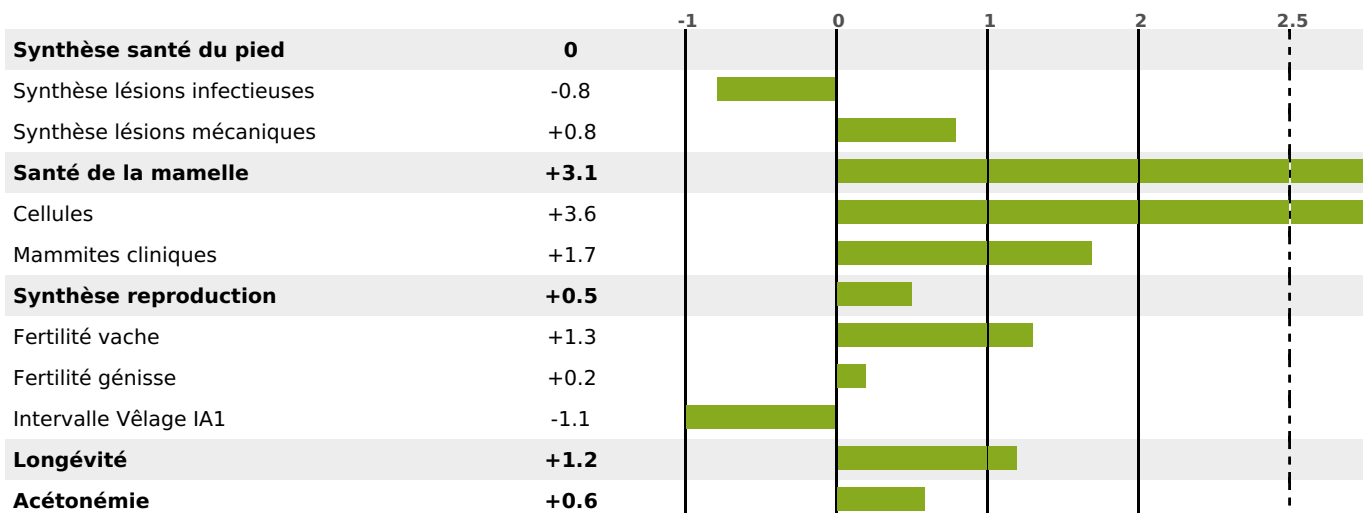

PRODUCTION

Synthèse laitière +65

0 fille(s) - 0 troupeau(x) - **CD 77%**

LAIT	MP	MG	TP	TB	K-CAS	B-CAS
+1708	+55	+62	-0.4	-1.2	AB	A1A2

FONCTIONNELS

MILCA : MIF / MTCP : MTF
MTETR : MTRF

NAI	VEL	VIN	VIV
95	95	95	95

SANTÉ

2.5

filles - troupeau(x) - **CD 67**

FR 2529904173 - N° A0591

NAISSEUR : EARL GROSJEAN XAVIER

MÈRE : MACHA

5-305 10661KG 38,4 38,6