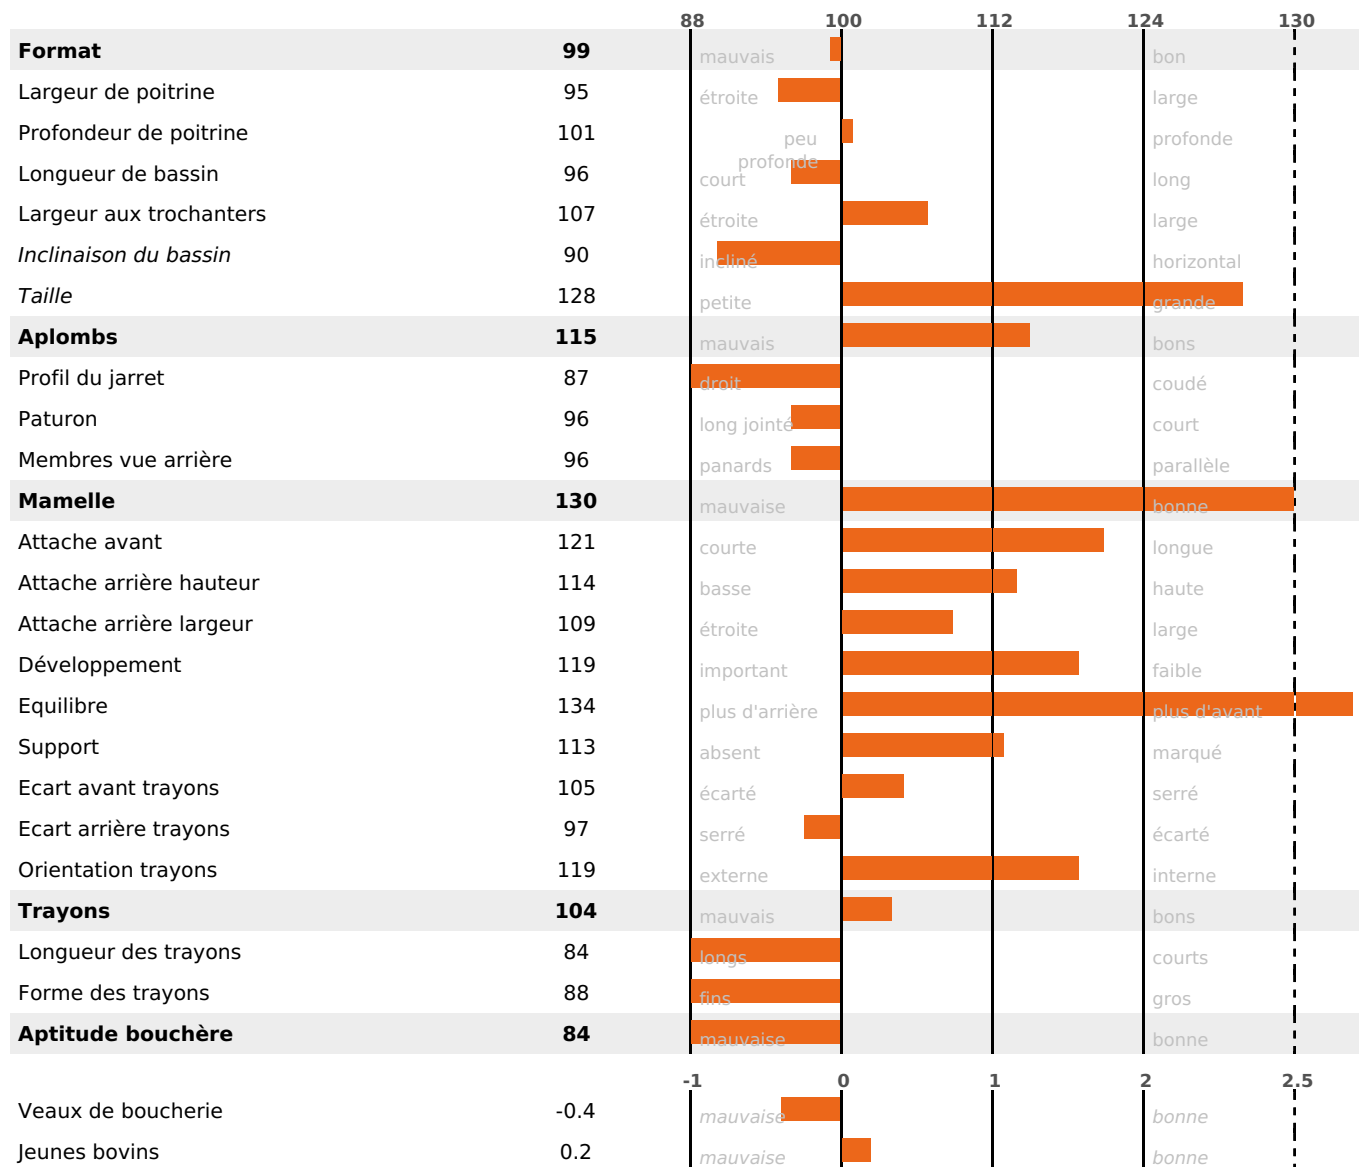

PRODUCTION

Synthèse laitière +65

0 fille(s) - 0 troupeau(x) - **CD 77%**

LAIT	MP	MG	TP	TB	K-CAS	B-CAS
+1708	+55	+62	-0.4	-1.2	AB	A1A2

FONCTIONNELS

MILCA : MIF / MTCP : MTF
MTETR : MTRF

NAI	VEL	VIN	VIV
95	95	95	95

SANTÉ

2.5

filles - troupeau(x) - **CD 67**

FR 2529904173 - N° A0591

NAISSEUR : EARL GROSJEAN XAVIER

MÈRE : MACHA

5-305 10661KG 38,4 38,6