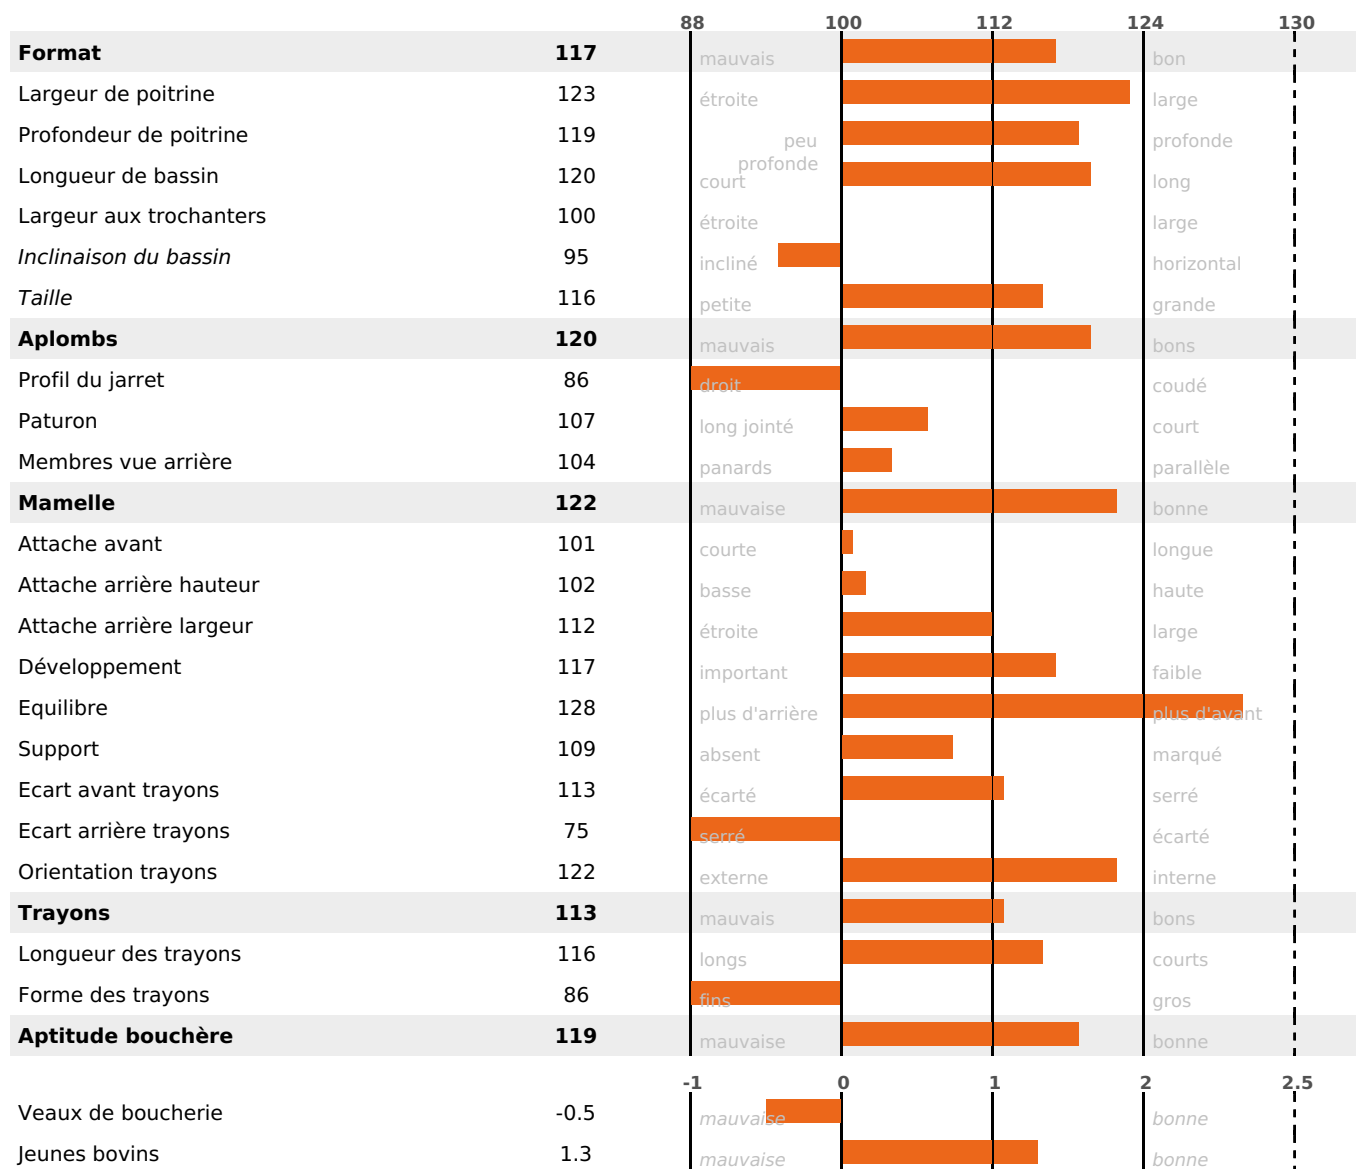

SANDERO

ISU

OSSITO / LOTMAN / HACKER

170

PRODUCTION

Synthèse laitière +54

0 fille(s) - 0 troupeau(x) - **CD 77%**

LAIT	MP	MG	TP	TB	K-CAS	B-CAS
+1323	+44	+52	+0.3	-0.1	BB	A2A2

FONCTIONNELS

MILCA : MIF / MTCP : MTF
MTETR : MTRF

NAI	VEL	VIN	VIV
92	95	95	95

SANTÉ

1.2

NOU
VEAU

filles - troupeau(x) - CD 66

FR 8844343151 - N° A0915

NAISSEUR : GAEC BABE

MÈRE : OMBRETTE

2-305 11510KG 38,3 32,6