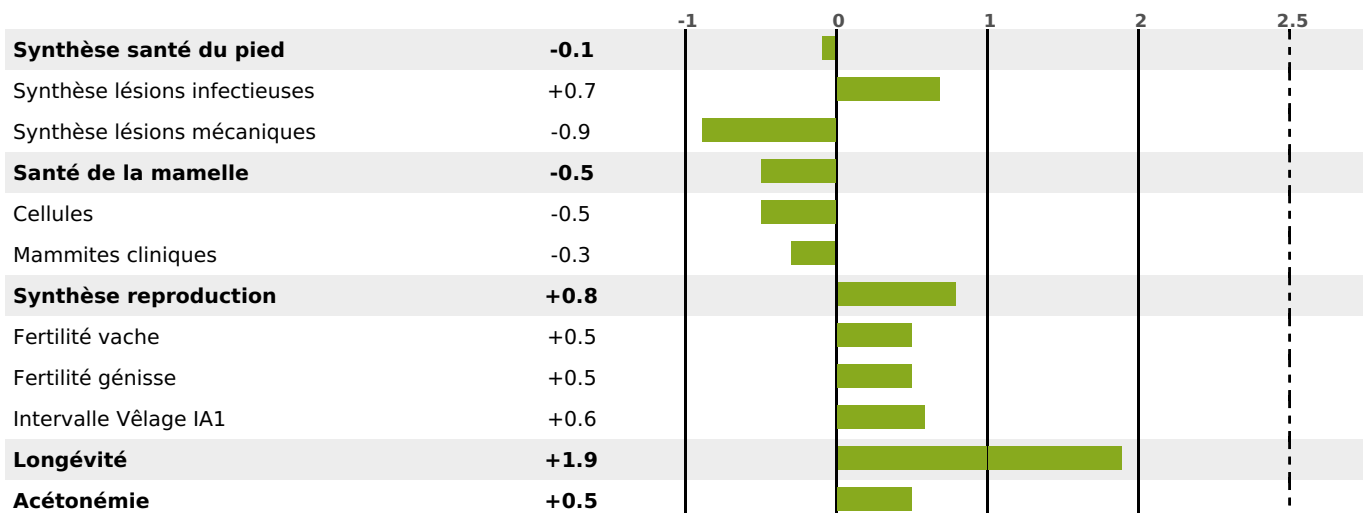

FONCTIONNELS

MILCA : MIF / MTCP : MTF
MTETR : MTRF

NAI	VEL	VIN	VIV
92	95	95	95

SANTÉ

1.2

NOU
VEAU

filles - troupeau(x) - CD 66

FR 8844343151 - N° A0915

NAISSEUR : GAEC BABE

MÈRE : OMBRETTE

2-305 11510KG 38,3 32,6