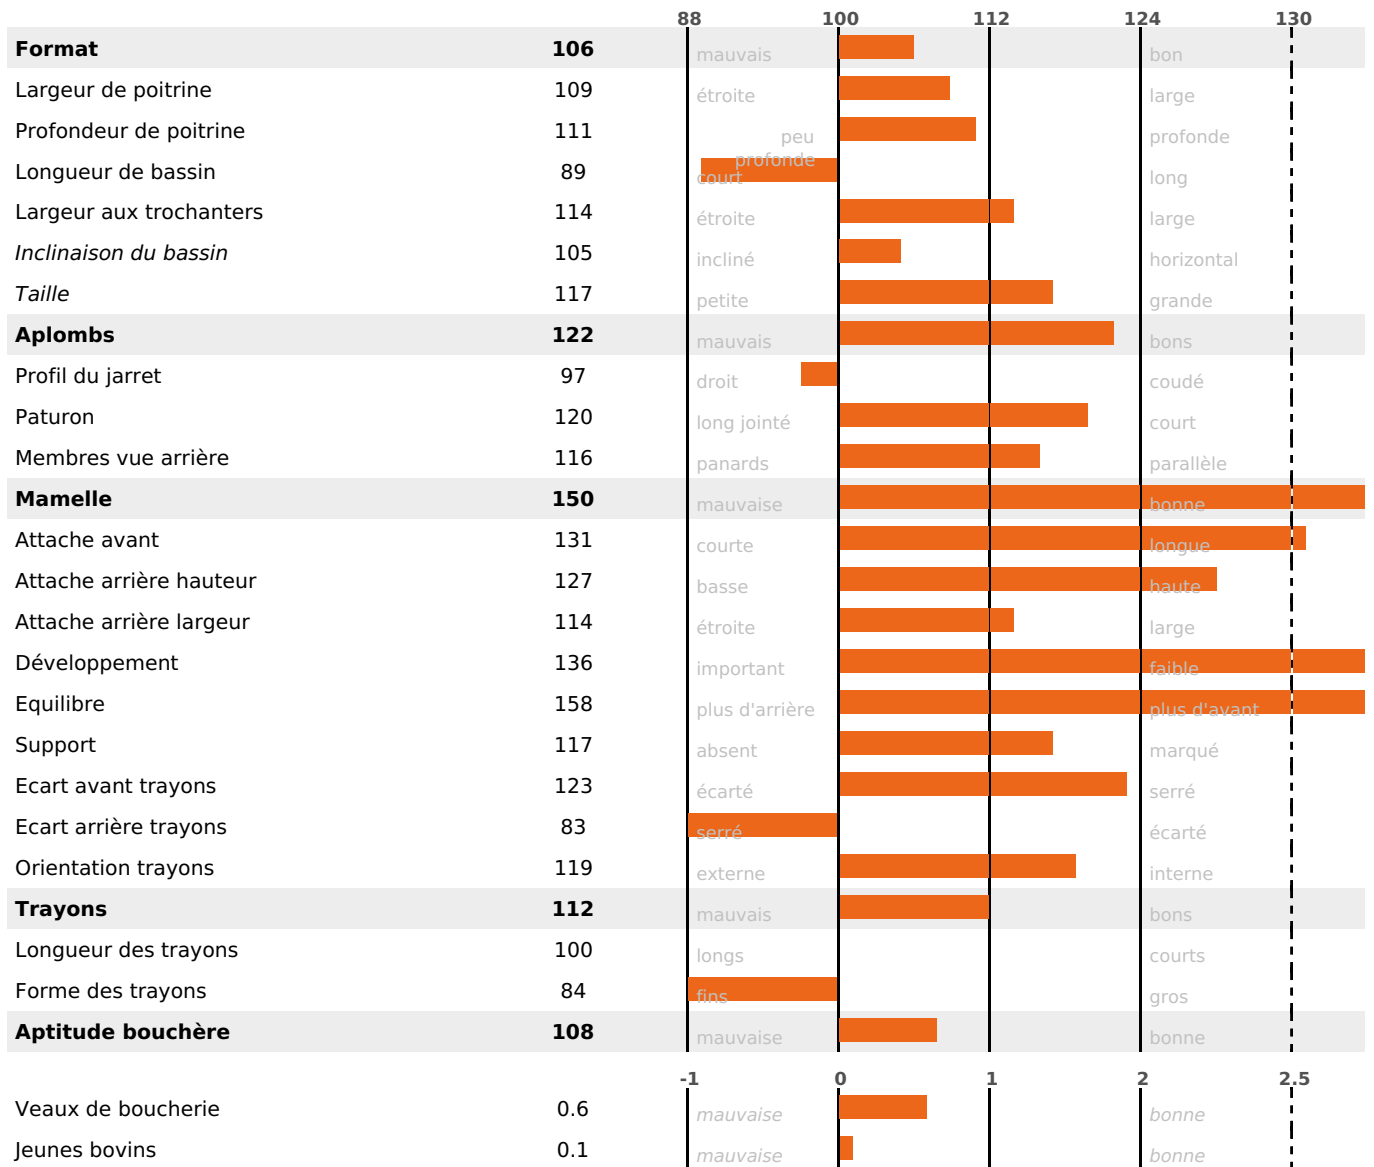

PRODUCTION

Synthèse laitière **+42**

filles) - troupeau(x) - **CD 75%**

LAIT	MP	MG	TP	TB	K-CAS	B-CAS
+1029	+37	+31	+0.2	-1.5	AB	A1A2

FONCTIONNELS

MILCA : MIF / MTCP : MTF

MTETR : MTRF

NAI	VEL	VIN	VIV
51	83	95	95

SANTÉ

NOU
VEAU

filles - troupeau(x) - CD 65

FR 4821042045 - N° A0595

NAISSEUR : GAEC MARTIN, DES NOISETIERS, E

MÈRE : PROMESSE

1-305 8256KG 36,1 35,5