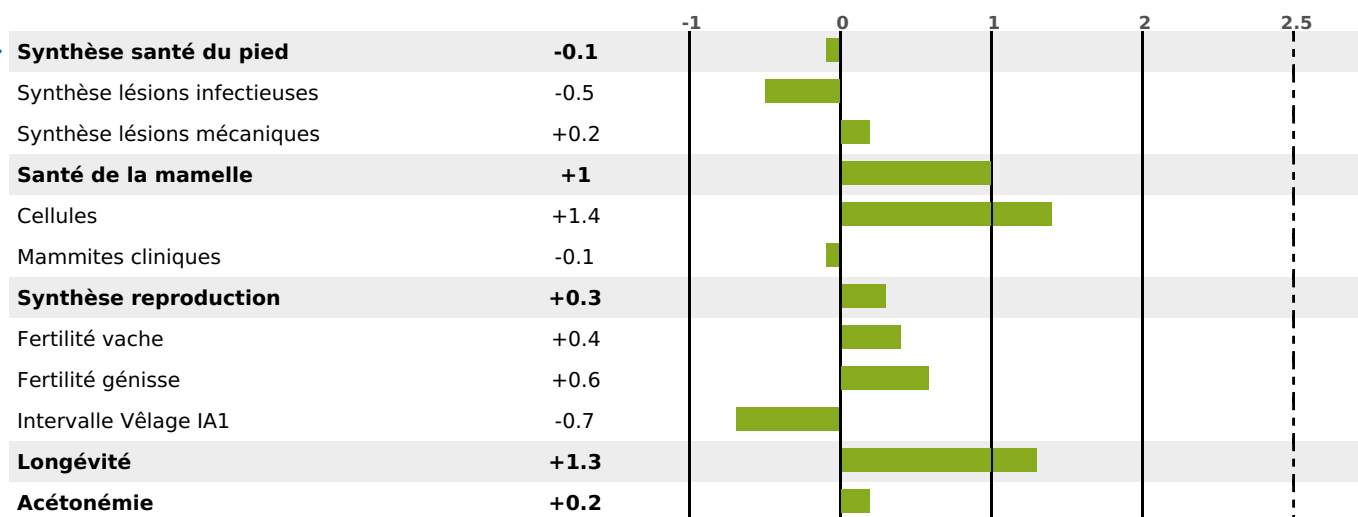

PRODUCTION

Synthèse laitière **+42**

filles) - troupeau(x) - **CD 75%**

LAIT	MP	MG	TP	TB	K-CAS	B-CAS
+1029	+37	+31	+0.2	-1.5	AB	A1A2

FONCTIONNELS

MILCA : MIF / MTCP : MTF

MTETR : MTRF

NAI	VEL	VIN	VIV
51	83	95	95

SANTÉ

NOU
VEAU

filles - troupeau(x) - CD 65

FR 4821042045 - N° A0595

NAISSEUR : GAEC MARTIN, DES NOISETIERS, E

MÈRE : PROMESSE

1-305 8256KG 36,1 35,5