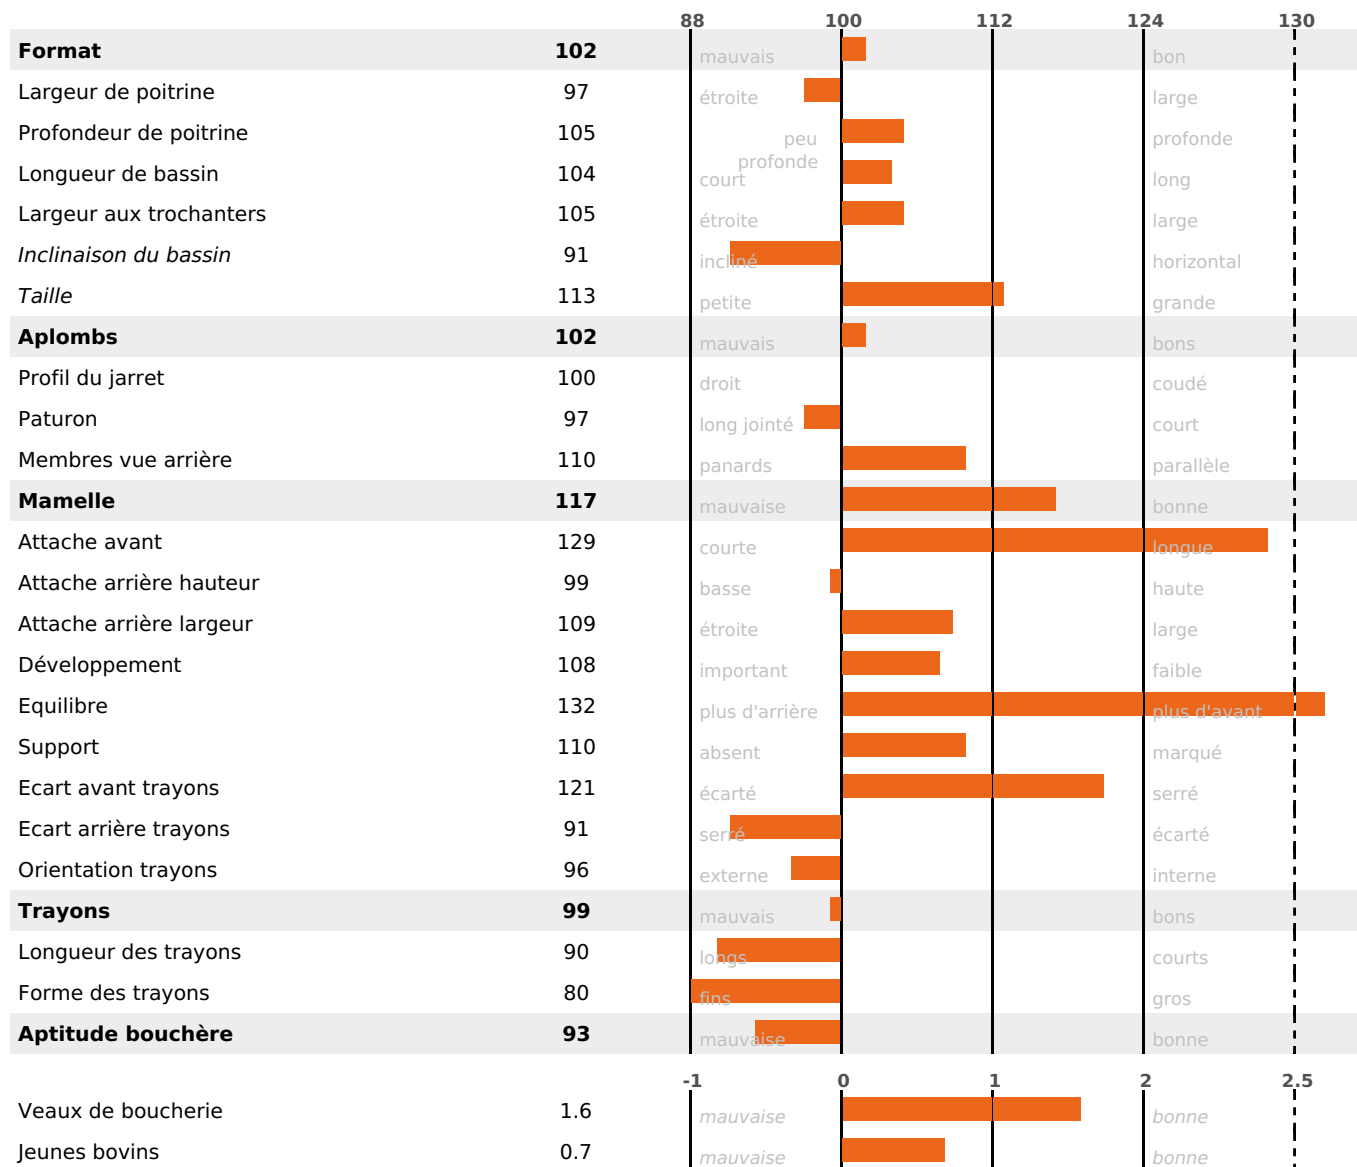

PRODUCTION

Synthèse laitière +39

filles) - troupeau(x) - CD 76%

LAIT	MP	MG	TP	TB	K-CAS	B-CAS
+1279	+34	+39	-1.2	-1.9	AB	A1A2

FONCTIONNELS

MILCA : MIF / MTCP : MTF
MTETR : MTRF

NAI	VEL	VIN	VIV
95	95	95	95

SANTÉ

2.1

NOU
VEAU

filles - troupeau(x) - CD 66

FR 2528963905 - N° A0582

NAISSEUR : GAEC DU PRE MAIRE

MÈRE : PAPOUILLE

1-305 7018KG 36,1 33,1