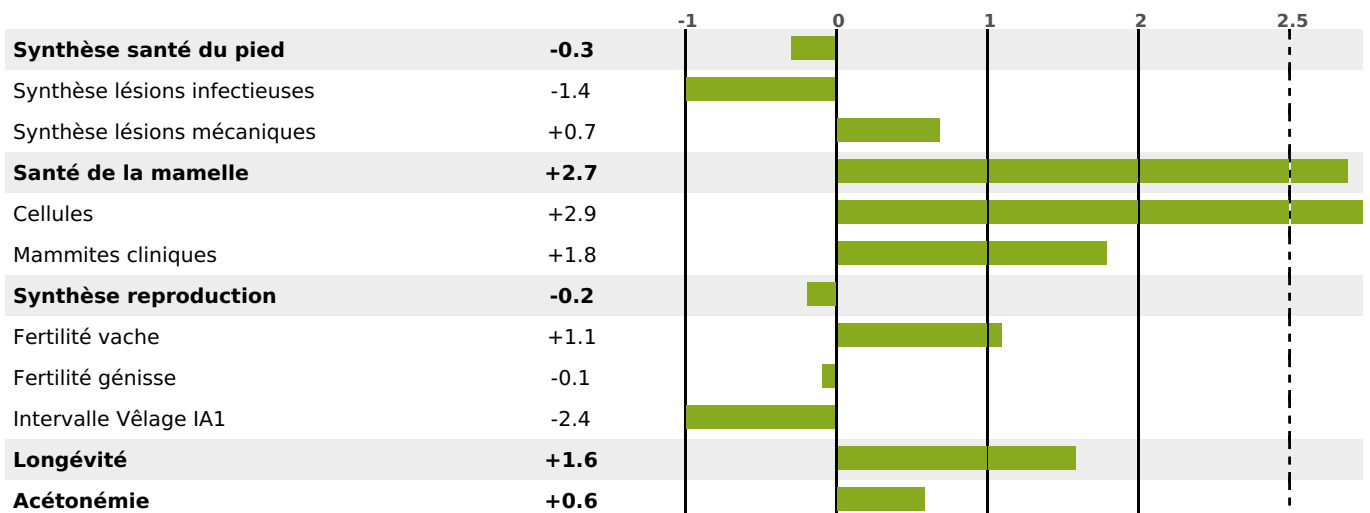

PRODUCTION

Synthèse laitière +39

filles) - troupeau(x) - CD 76%

LAIT	MP	MG	TP	TB	K-CAS	B-CAS
+1279	+34	+39	-1.2	-1.9	AB	A1A2

FONCTIONNELS

MILCA : MIF / MTCP : MTF
MTETR : MTRF

NAI	VEL	VIN	VIV
95	95	95	95

SANTÉ

2.1

NOU
VEAU

filles - troupeau(x) - CD 66

FR 2528963905 - N° A0582

NAISSEUR : GAEC DU PRE MAIRE

MÈRE : PAPOUILLE

1-305 7018KG 36,1 33,1