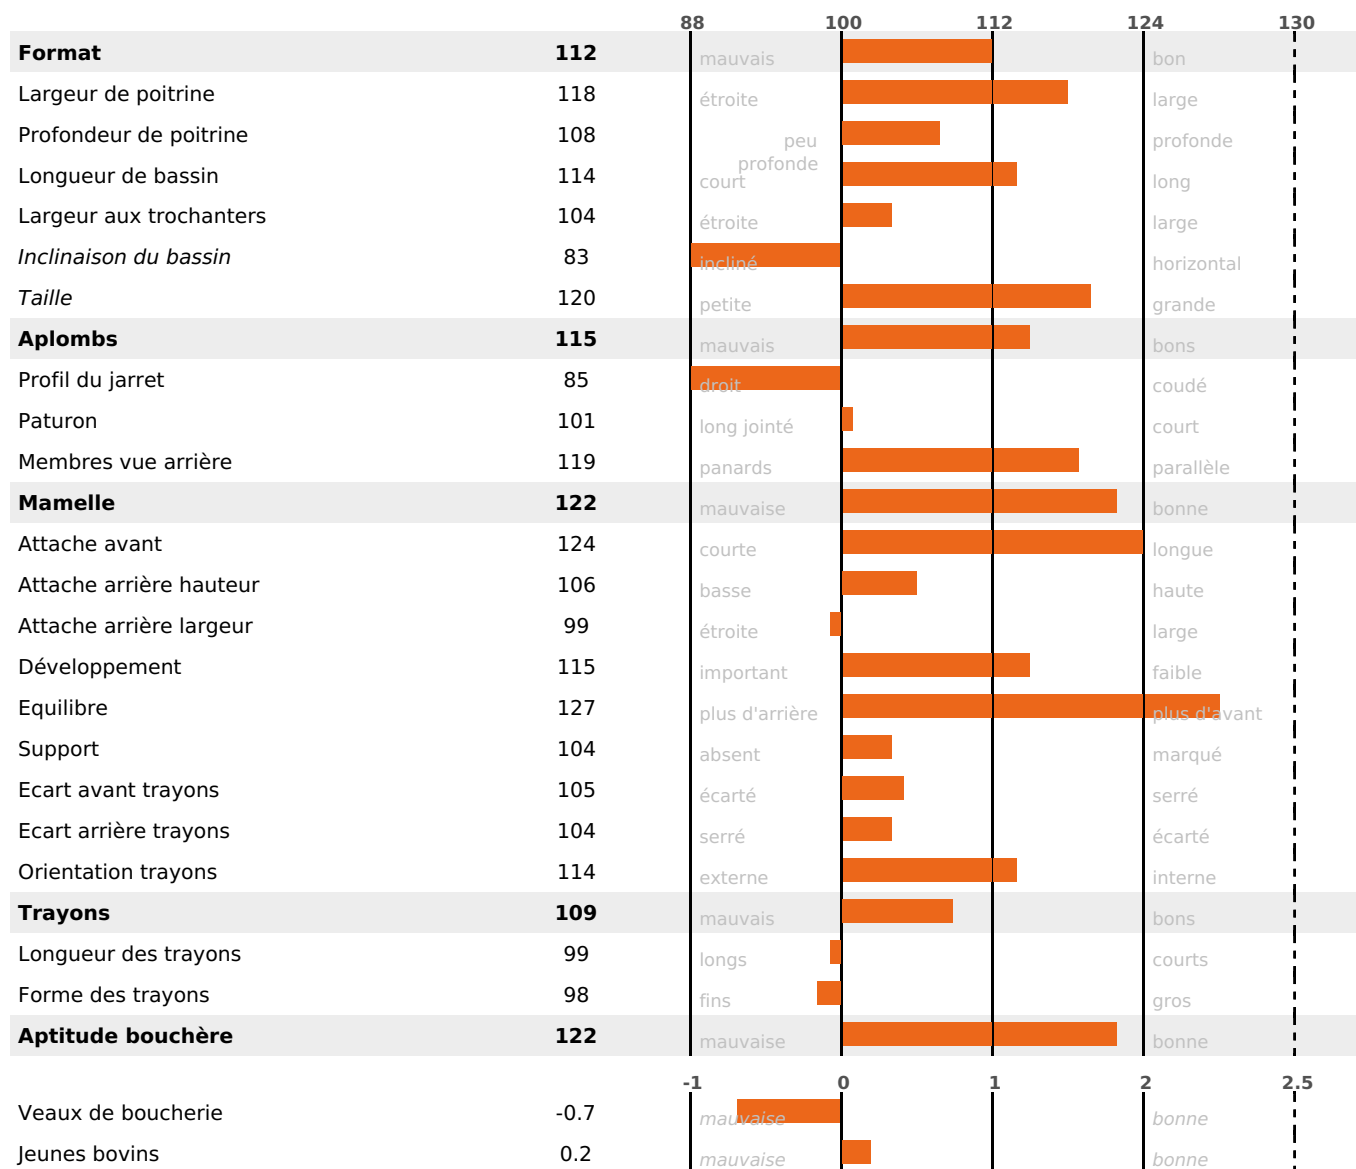

PRODUCTION

Synthèse laitière +46

fille(s) - troupeau(x) - CD 76%

LAIT	MP	MG	TP	TB	K-CAS	B-CAS
+1337	+41	+38	-0.5	-2.6	AB	A1A2

FONCTIONNELS

MILCA : MIF / MTCP : MTF

MTETR : MTRF

NAI	VEL	VIN	VIV
95	95	95	95

SANTÉ

3.9

NOU
VEAU

filles - troupeau(x) - CD 67

FR 1222122888 - N° A0592
 NAISSEUR : GAEC DE LADREYT
 MÈRE : PAILLETTE
 1-305 7229KG 38,8 35,3