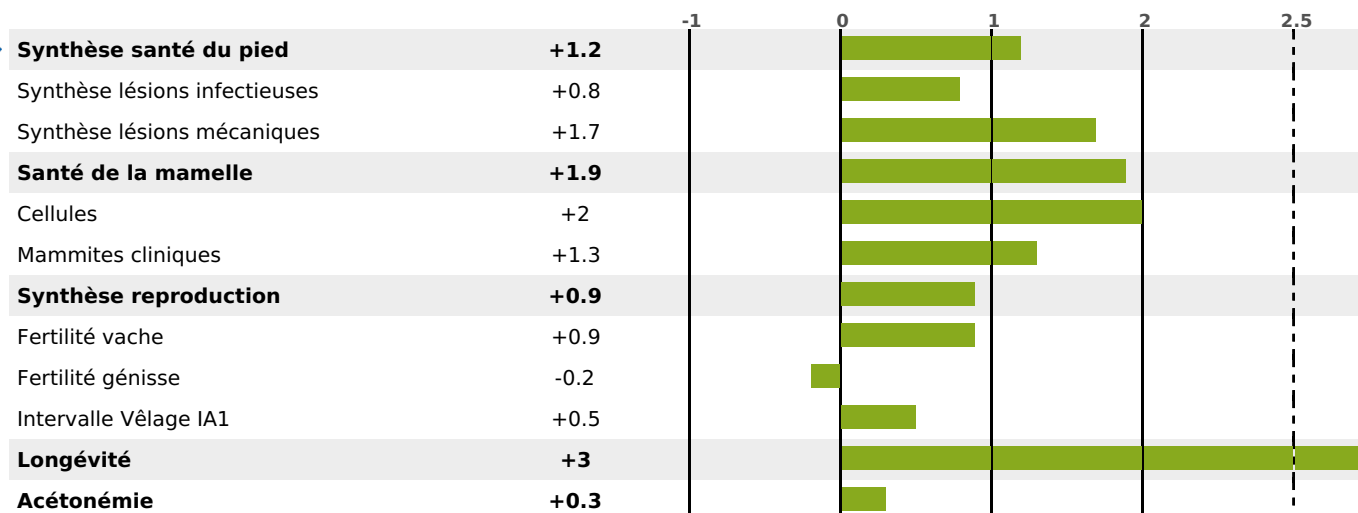

PRODUCTION

Synthèse laitière +46

fille(s) - troupeau(x) - CD 76%

LAIT	MP	MG	TP	TB	K-CAS	B-CAS
+1337	+41	+38	-0.5	-2.6	AB	A1A2

FONCTIONNELS

MILCA : MIF / MTCP : MTF

MTETR : MTRF

NAI	VEL	VIN	VIV
95	95	95	95

SANTÉ

3.9

NOU
VEAU

filles - troupeau(x) - CD 67

FR 1222122888 - N° A0592
 NAISSEUR : GAEC DE LADREYT
 MÈRE : PAILLETTE
 1-305 7229KG 38,8 35,3