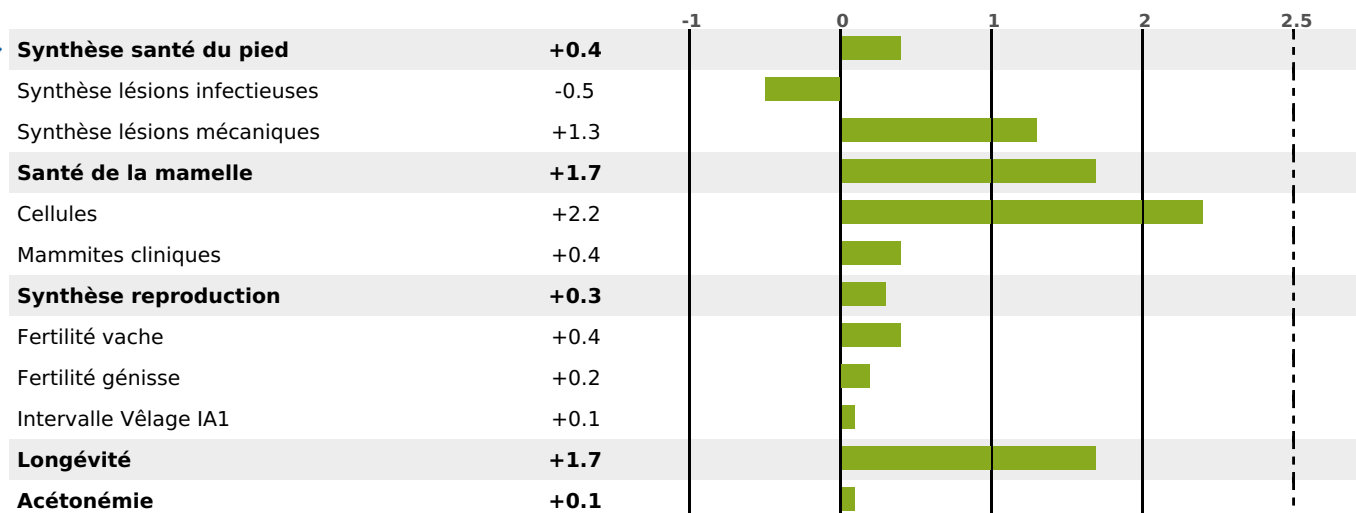

FONCTIONNELS

MILCA : MIF / MTCP : MTF

MTETR : MTRF

NAI	VEL	VIN	VIV
95	95	95	95

SANTÉ

2.2

NOU
VEAU

filles - troupeau(x) - CD 66

FR 7035447692 - N° A0601
 NAISSEUR : GAEC LA SUPERBE
 MÈRE : OCEANE
 4-305 10926KG 46,7 38,2