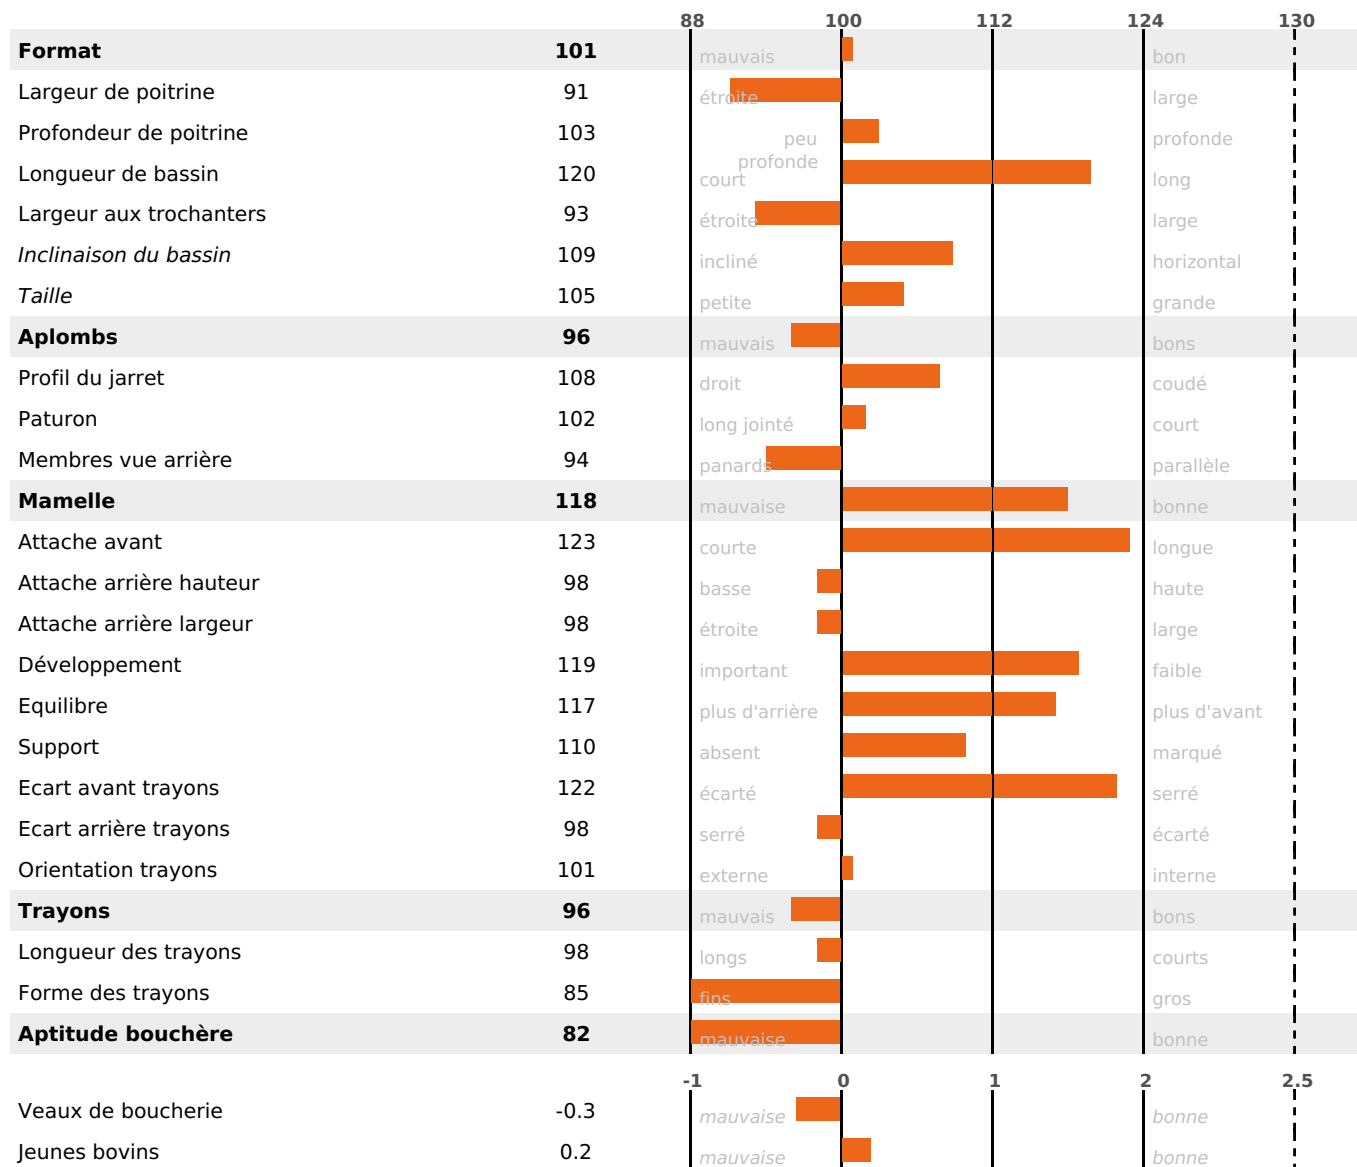

FONCTIONNELS

MILCA : MIF / MTCP : MTF

MTETR : MTRF

NAI	VEL	VIN	VIV
95	95	95	95

SANTÉ

2.2

NOU
VEAU

filles - troupeau(x) - CD 66

FR 7035447692 - N° A0601
 NAISSEUR : GAEC LA SUPERBE
 MÈRE : OCEANE
 4-305 10926KG 46,7 38,2