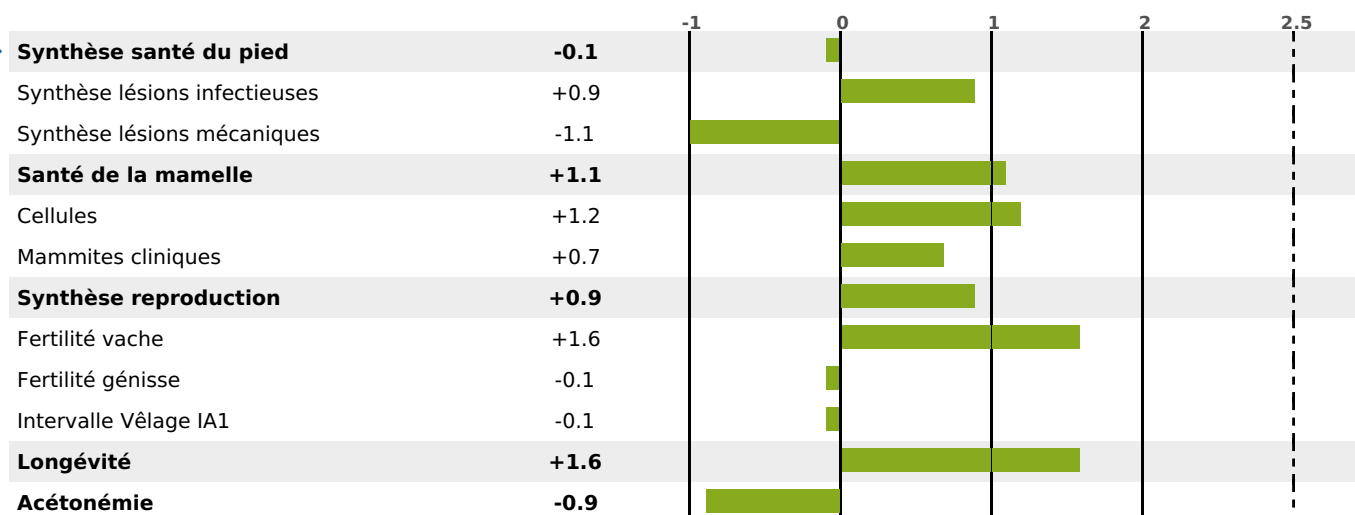

## FONCTIONNELS

MILCA : MIF / MTCP : MTF

MTETR : MTRF

NAI	VEL	VIN	VIV
95	95	95	95

## SANTÉ

1.5

NOU  
VEAU

filles - troupeau(x) - CD 62

FR 4321843568 - N° A1257  
 NAISSSEUR : M VOUILLOT YOANN  
 MÈRE : ROSINE  
 1-305 6528KG 36,4 37,6