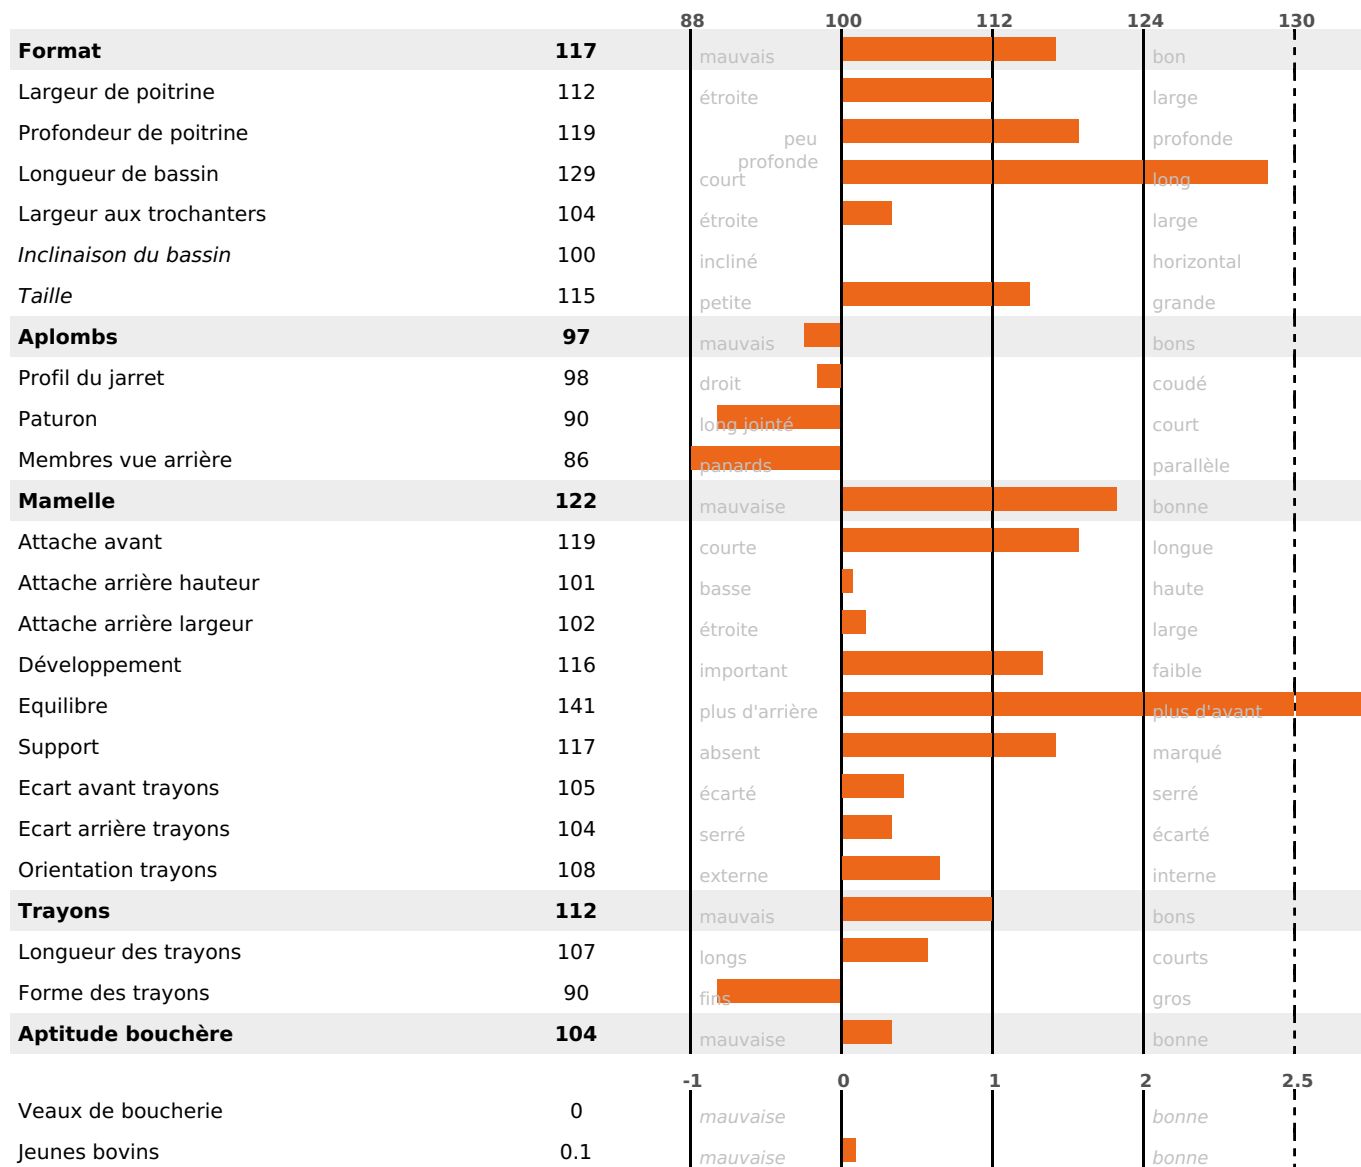

## FONCTIONNELS

MILCA : MIF / MTCP : MTF

MTETR : MTRF

NAI	VEL	VIN	VIV
95	95	95	95

## SANTÉ

1.5

NOU  
VEAU

filles - troupeau(x) - CD 62

FR 4321843568 - N° A1257  
 NAISSSEUR : M VOUILLOT YOANN  
 MÈRE : ROSINE  
 1-305 6528KG 36,4 37,6