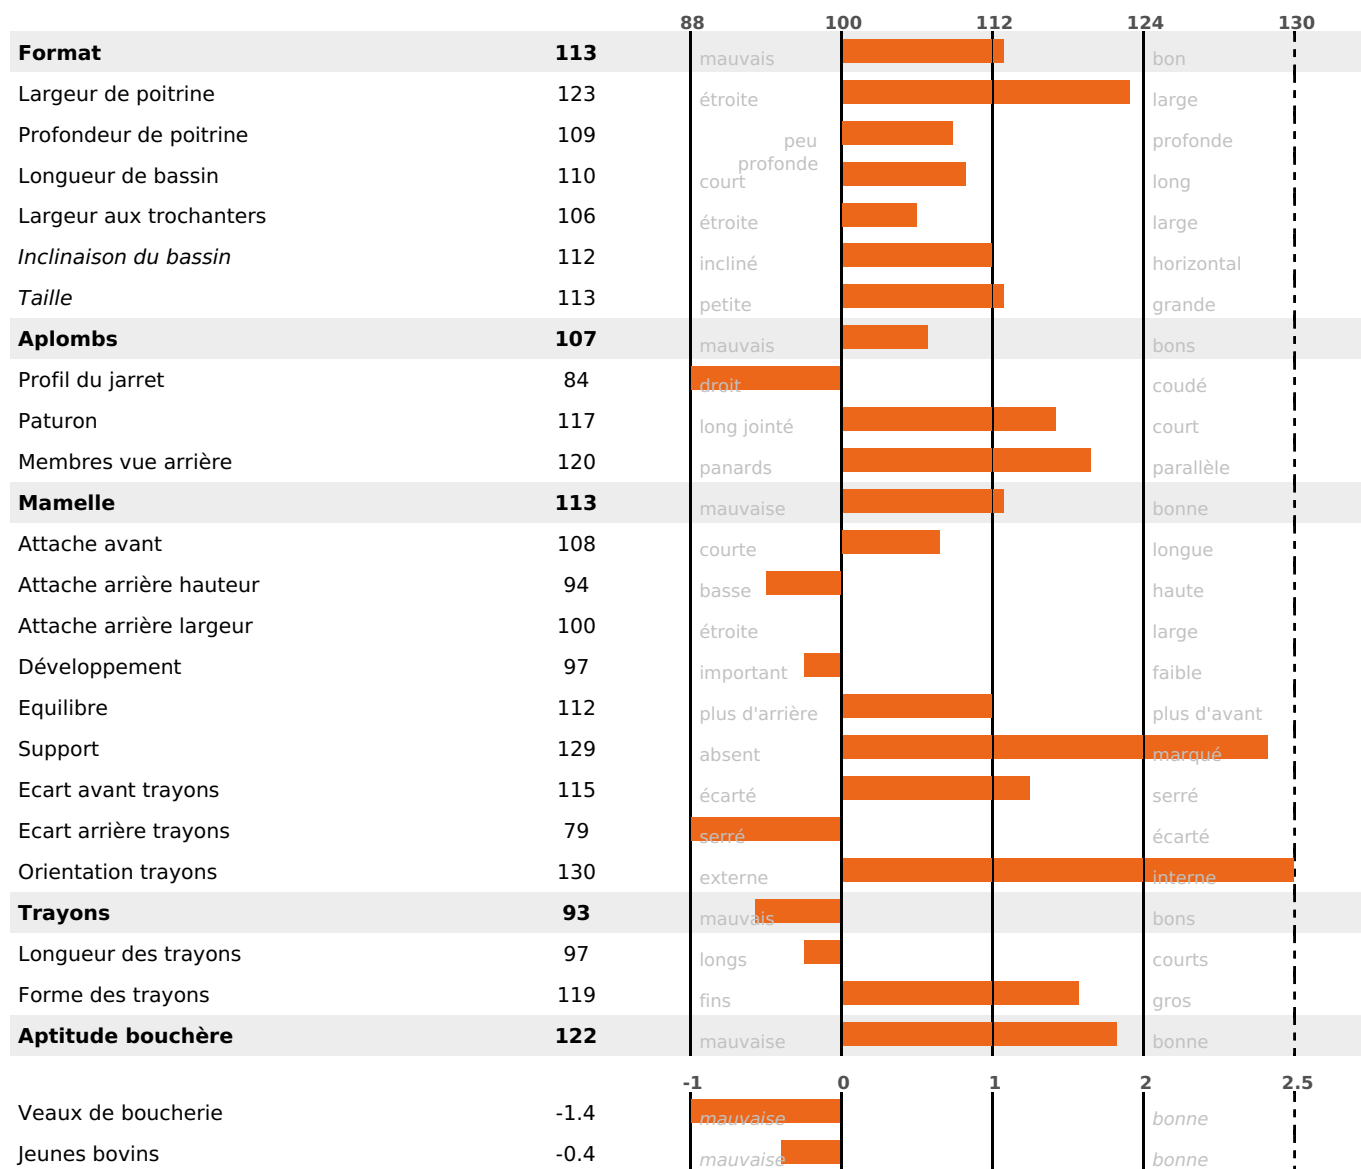

## PRODUCTION

Synthèse laitière +33

filles - troupeau(x) - **CD 67%**

LAIT	MP	MG	TP	TB	K-CAS	B-CAS
+982	+27	+39	-0.8	-0.2	AB	A1A1

## FONCTIONNELS

MILCA : MIF / MTCP : MTC

MTETR : MTRF

NAI	VEL	VIN	VIV
95	95	95	95

## SANTÉ

0.6

NOU  
VEAU

filles - troupeau(x) - CD 56

FR 0122002868 - N° A2354

NAISSEUR : UMOTEST

MÈRE : ROMY

- KG 0,0