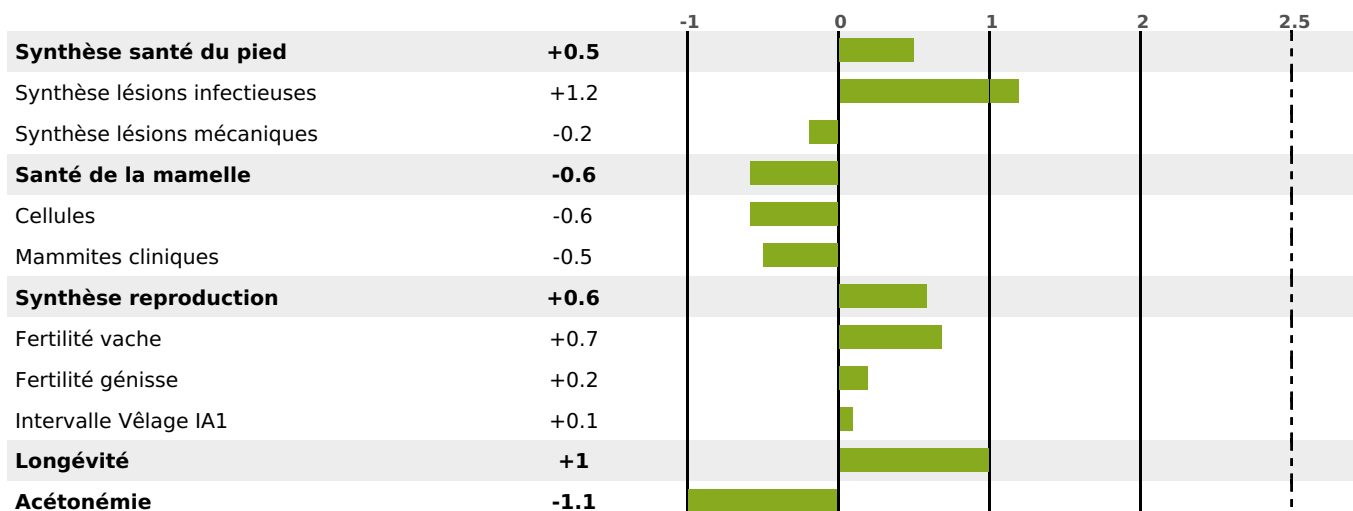

## PRODUCTION

Synthèse laitière +33

filles - troupeau(x) - **CD 67%**

LAIT	MP	MG	TP	TB	K-CAS	B-CAS
+982	+27	+39	-0.8	-0.2	AB	A1A1

## FONCTIONNELS

MILCA : MIF / MTCP : MTC

MTETR : MTRF

NAI	VEL	VIN	VIV
95	95	95	95

## SANTÉ

0.6

NOU  
VEAU

filles - troupeau(x) - CD 56

FR 0122002868 - N° A2354

NAISSEUR : UMOTEST

MÈRE : ROMY

- KG 0,0