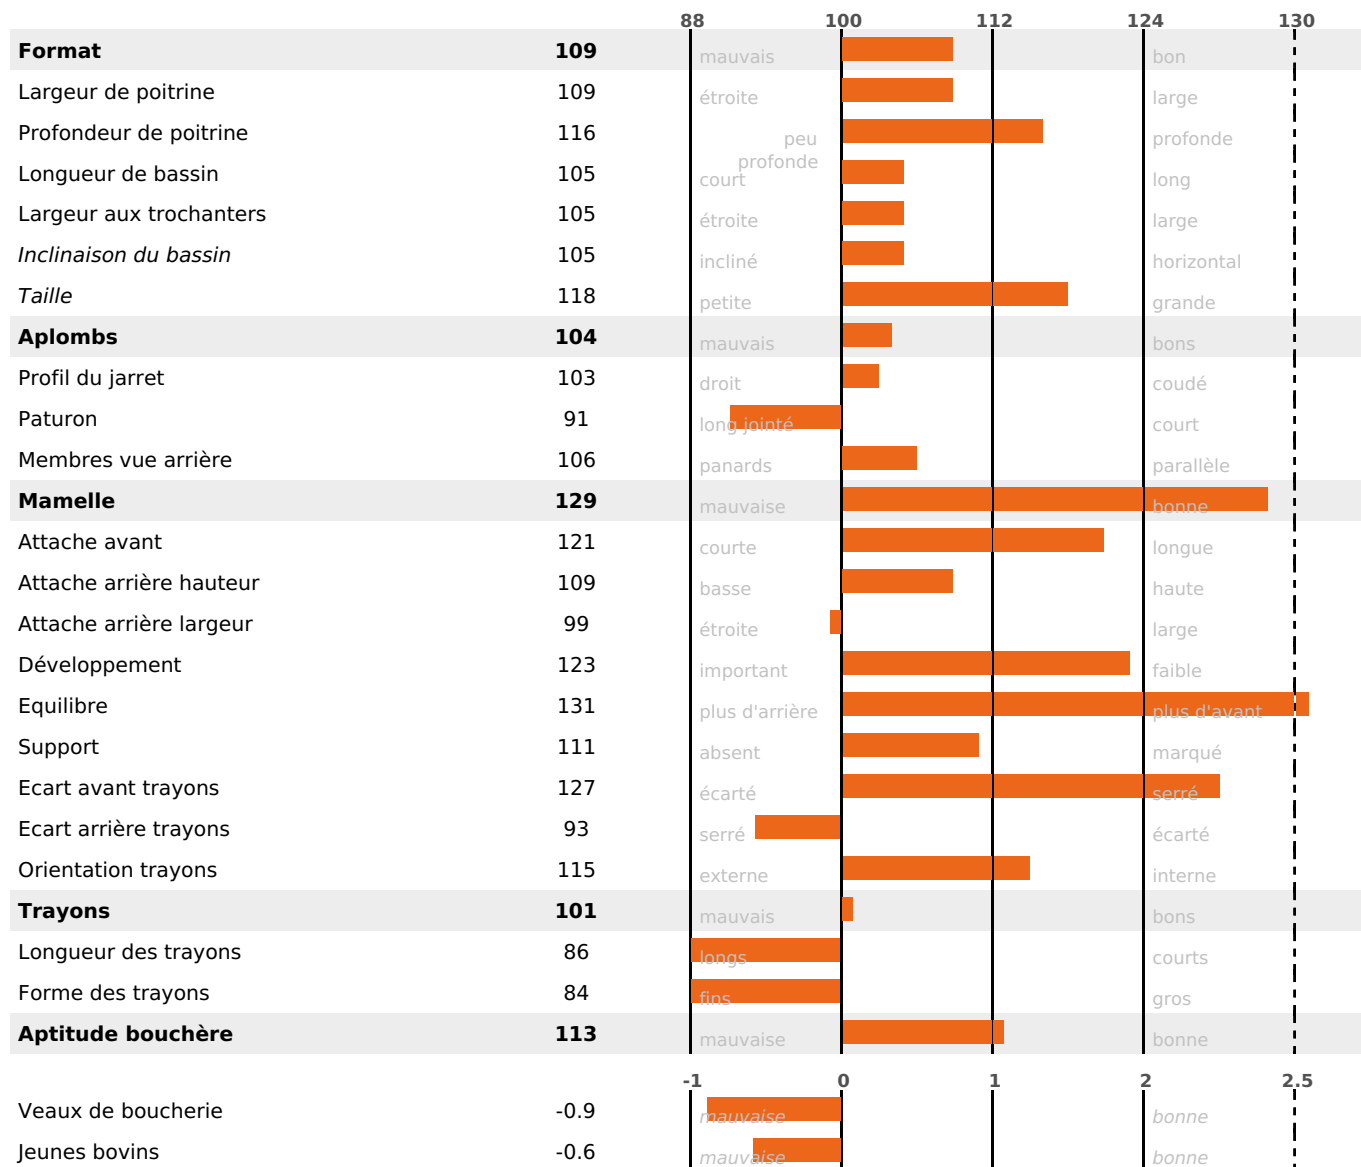

## PRODUCTION

Synthèse laitière +58

filles) - troupeau(x) - **CD 71%**

LAIT	MP	MG	TP	TB	K-CAS	B-CAS
+1120	+48	+48	+1.6	+0.3	AB	A1A2

## FONCTIONNELS

MILCA : MIF / MTCP : MTF

MTETR : MTRF

NAI	VEL	VIN	VIV
84	95	95	93

## SANTÉ

1.9

NOU  
VEAU

filles - troupeau(x) - CD 60

FR 4243544195 - N° A1803  
 NAISSEUR : GAEC QUATRESOUS  
 MÈRE : RASIA  
 - KG 0,0