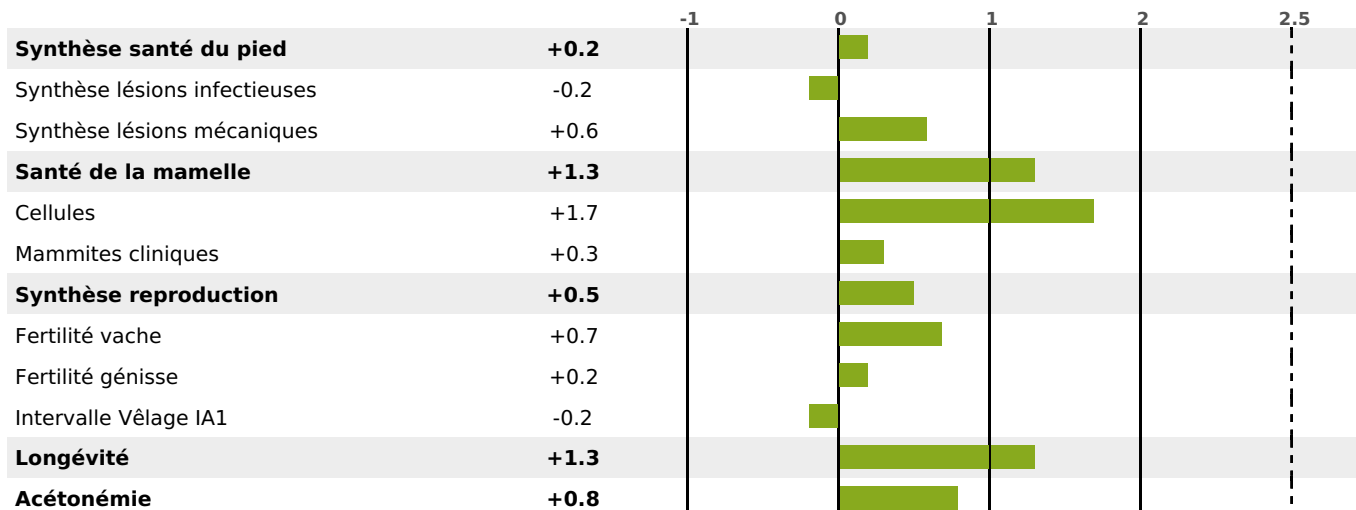

## FONCTIONNELS

MILCA : MIF / MTCP : MTF

MTETR : MTRF

NAI	VEL	VIN	VIV
84	95	95	93

## SANTÉ

1.9

NOU  
VEAU

filles - troupeau(x) - CD 60

FR 4243544195 - N° A1803  
 NAISSEUR : GAEC QUATRESOUS  
 MÈRE : RASIA  
 - KG 0,0