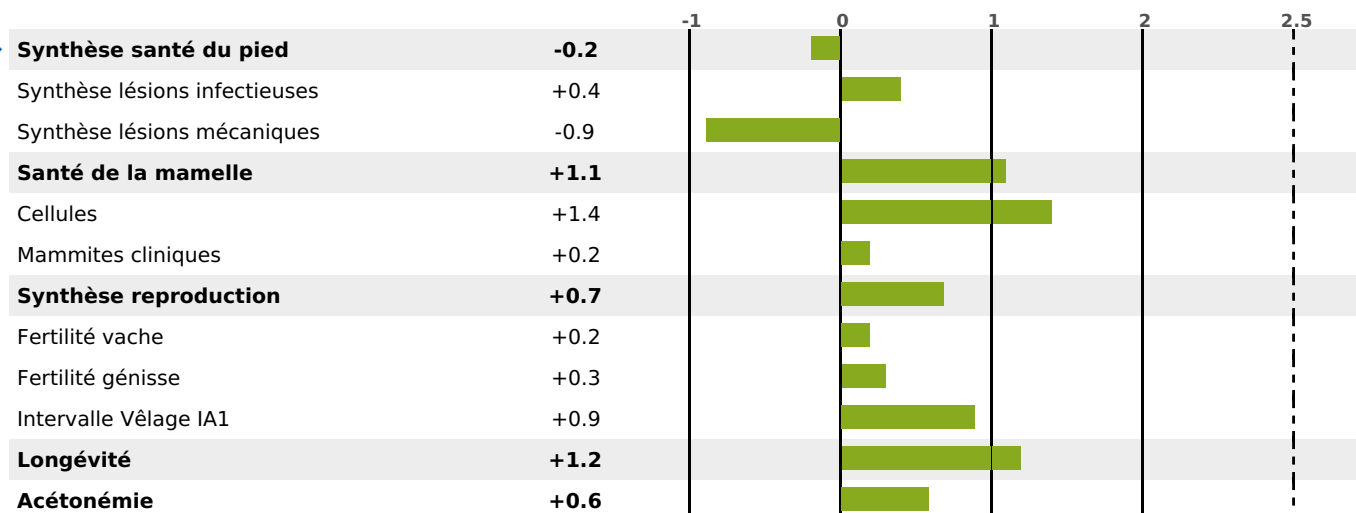

PRODUCTION

Synthèse laitière **+64**

0 fille(s) - 0 troupeau(x) - **CD 76%**

LAIT	MP	MG	TP	TB	K-CAS	B-CAS
+1490	+51	+66	+0.5	+1.1	AB	A1A2

FONCTIONNELS

MILCA : MIF / MTCP : MTF
MTETR : MTRF

NAI	VEL	VIN	VIV
95	95	95	95

SANTÉ

1.5

NOU
VEAU

filles - troupeau(x) - CD 62

FR 2546082494 - N° A1418
 NAISSEUR : GAEC DU CERNEUX
 MÈRE : PINUP
 2-305 8012KG 35,6 34,1