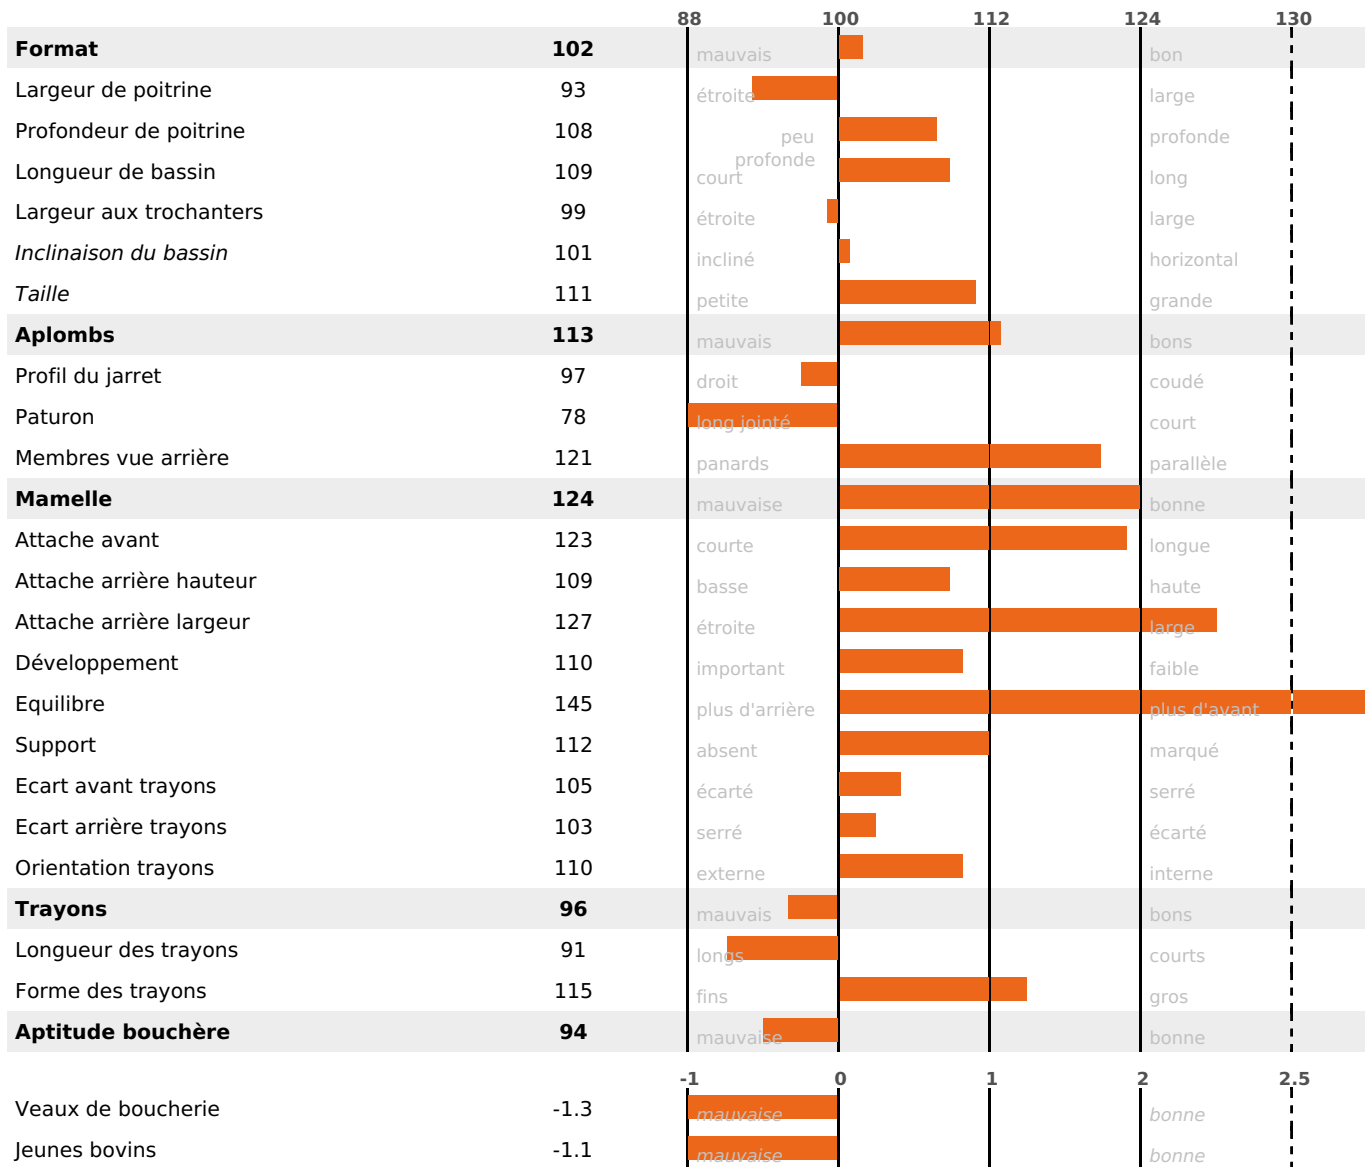

PRODUCTION

Synthèse laitière **+64**

0 fille(s) - 0 troupeau(x) - **CD 76%**

LAIT	MP	MG	TP	TB	K-CAS	B-CAS
+1490	+51	+66	+0.5	+1.1	AB	A1A2

FONCTIONNELS

MILCA : MIF / MTCP : MTF
MTETR : MTRF

NAI	VEL	VIN	VIV
95	95	95	95

SANTÉ

1.5

NOU
VEAU

filles - troupeau(x) - CD 62

FR 2546082494 - N° A1418
 NAISSEUR : GAEC DU CERNEUX
 MÈRE : PINUP
 2-305 8012KG 35,6 34,1