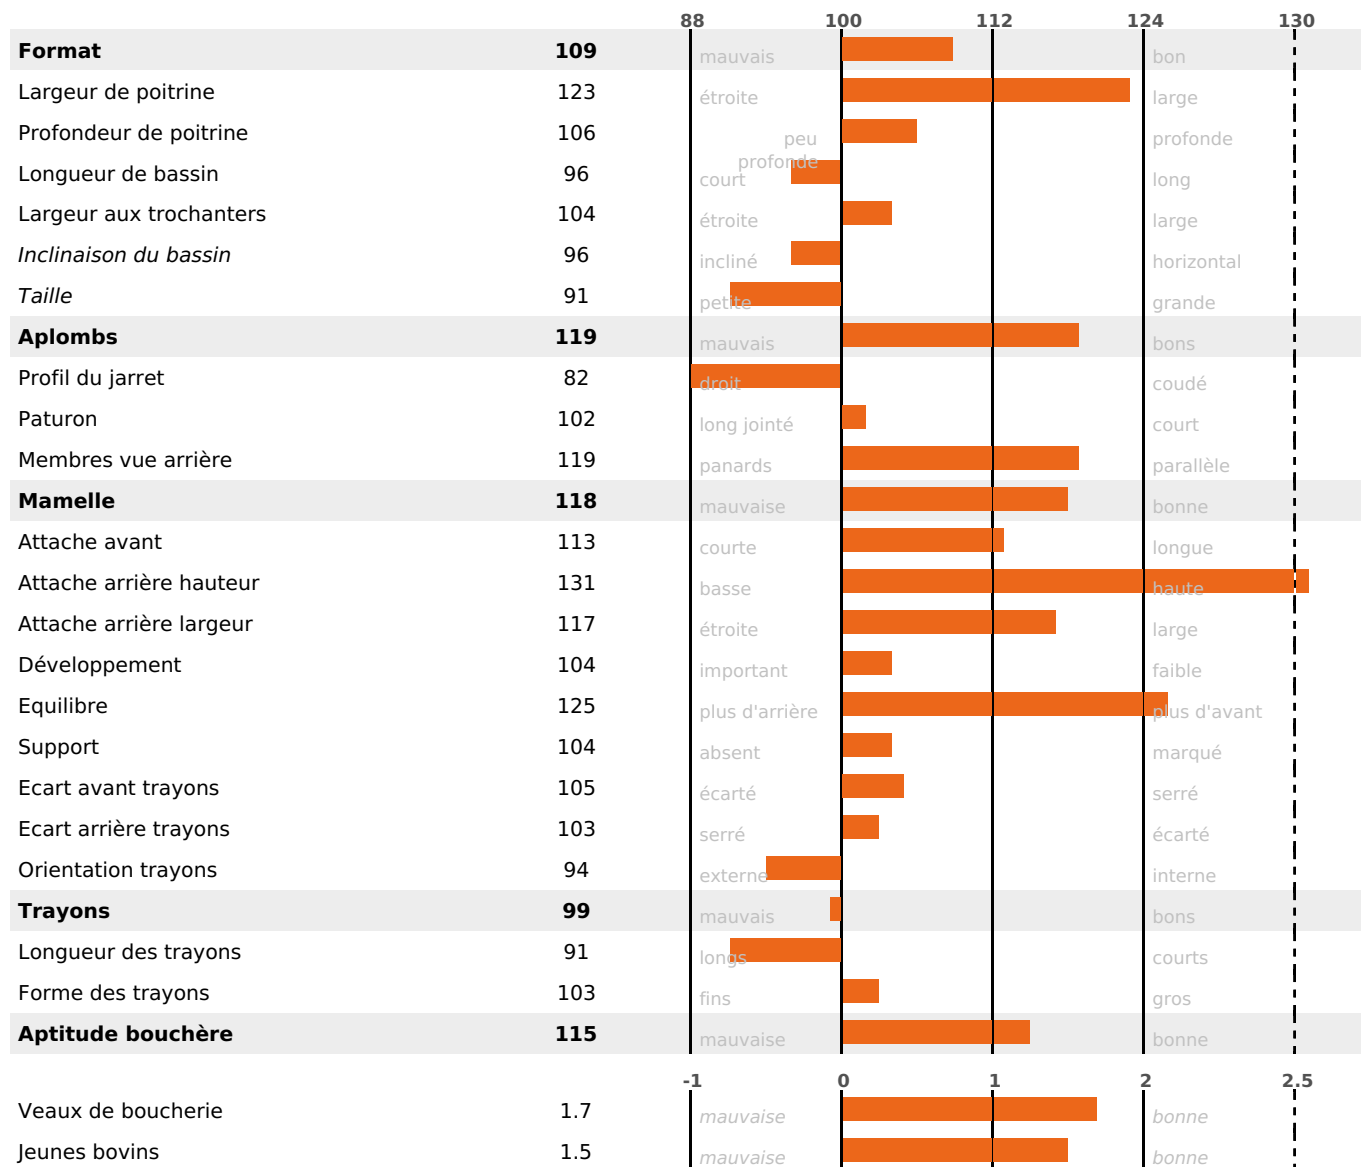

LAIT	MP	MG	TP	TB	K-CAS	B-CAS
+1097	+44	+55	+1.3	+1.7	BB	A2A2

FONCTIONNELS

MILCA : MIC / MTCP : MTF

MTETR : MTRC

NAI	VEL	VIN	VIV
95	94	95	95

SANTÉ

2.9

NOU
VEAU

filles - troupeau(x) - CD 60

FR 5945336077 - N° A1807

NAISSEUR : GAEC HAZEBROUCQ

MÈRE : PILATE

2-305 10316KG 42,5 38,0