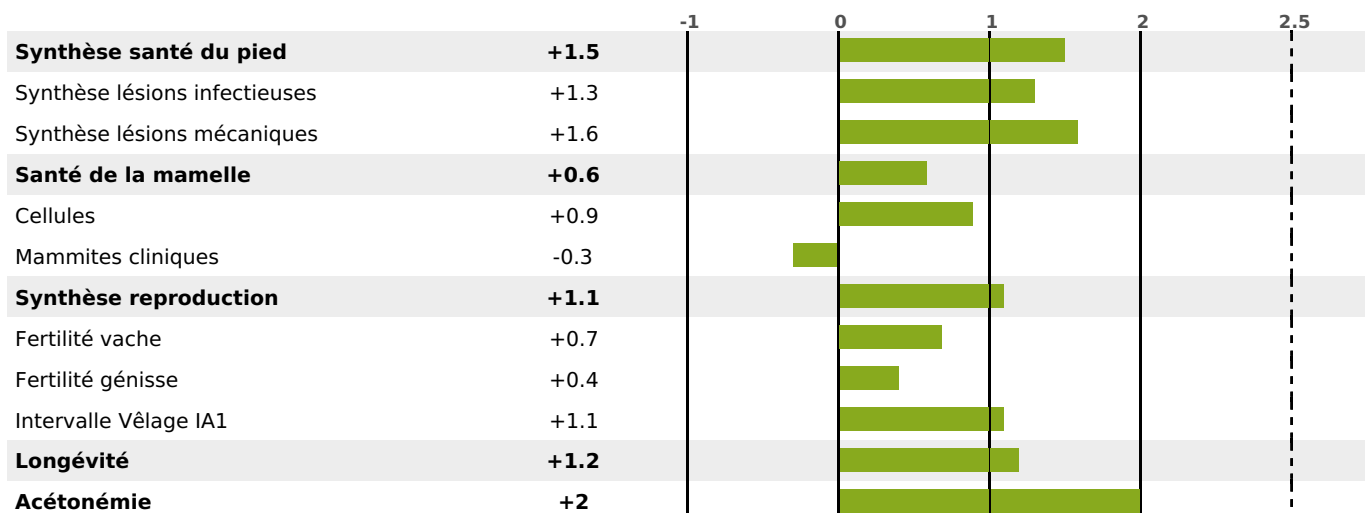

LAIT	MP	MG	TP	TB	K-CAS	B-CAS
+1097	+44	+55	+1.3	+1.7	BB	A2A2

FONCTIONNELS

MILCA : MIC / MTCP : MTF

MTETR : MTRC

NAI	VEL	VIN	VIV
95	94	95	95

SANTÉ

2.9

NOU
VEAU

filles - troupeau(x) - CD 60

FR 5945336077 - N° A1807

NAISSEUR : GAEC HAZEBROUCQ

MÈRE : PILATE

2-305 10316KG 42,5 38,0