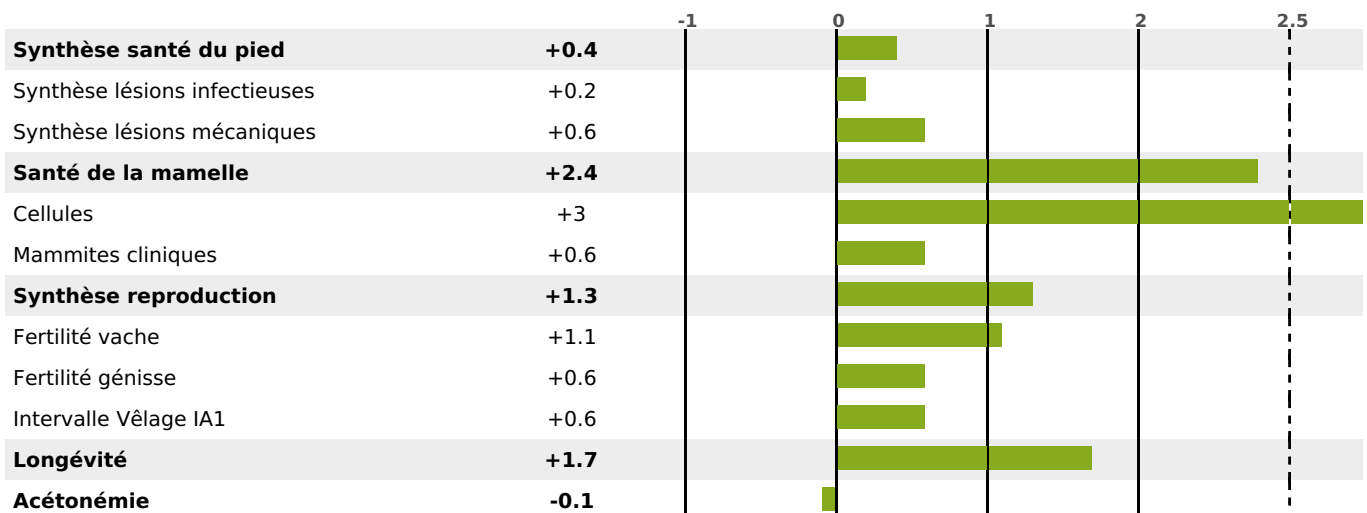

PRODUCTION

Synthèse laitière +55

filles) - troupeau(x) - CD 75%

LAIT	MP	MG	TP	TB	K-CAS	B-CAS
+873	+41	+56	+2	+3.1	AB	A1A2

FONCTIONNELS

MILCA : MIF / MTCP : MTF
MTETR : MTRF

NAI	VEL	VIN	VIV
95	95	95	95

SANTÉ

2.8

NOU
VEAU

filles - troupeau(x) - CD 58

FR 7120332279 - N° A1438

NAISSEUR : EARL FERRIER

MÈRE : 63NELIDA

3-305 10213KG 38,5 36,5