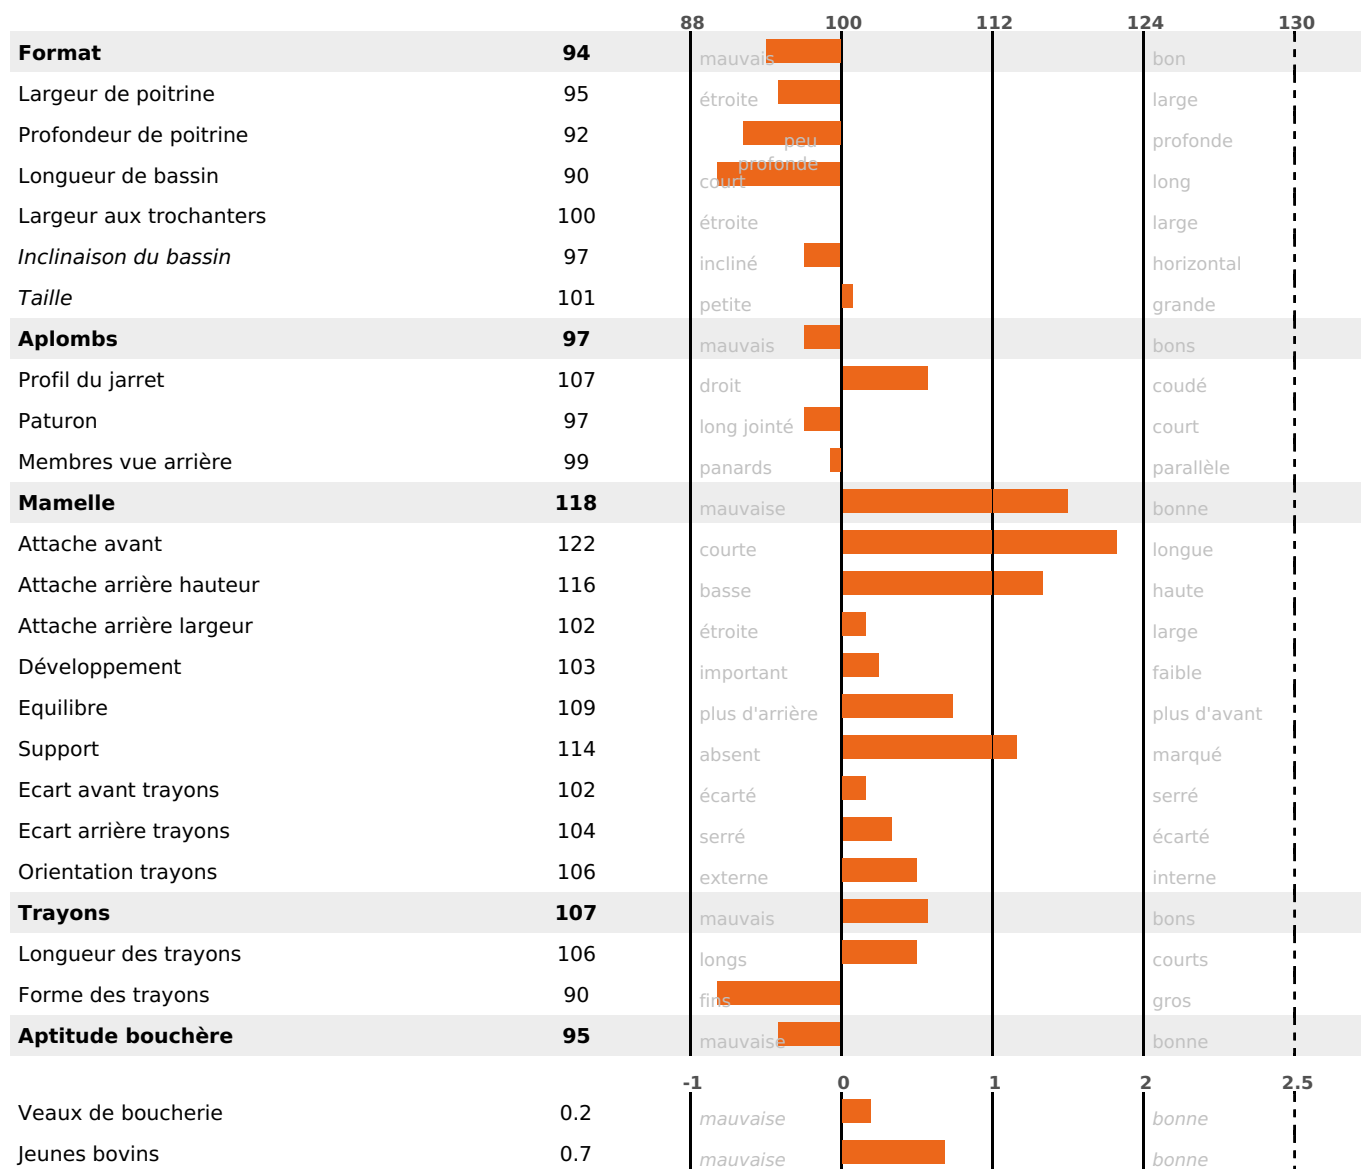

PRODUCTION

Synthèse laitière +55

filles) - troupeau(x) - CD 75%

LAIT	MP	MG	TP	TB	K-CAS	B-CAS
+873	+41	+56	+2	+3.1	AB	A1A2

FONCTIONNELS

MILCA : MIF / MTCP : MTF
MTETR : MTRF

NAI	VEL	VIN	VIV
95	95	95	95

SANTÉ

2.8

NOU
VEAU

filles - troupeau(x) - CD 58

FR 7120332279 - N° A1438

NAISSEUR : EARL FERRIER

MÈRE : 63NELIDA

3-305 10213KG 38,5 36,5