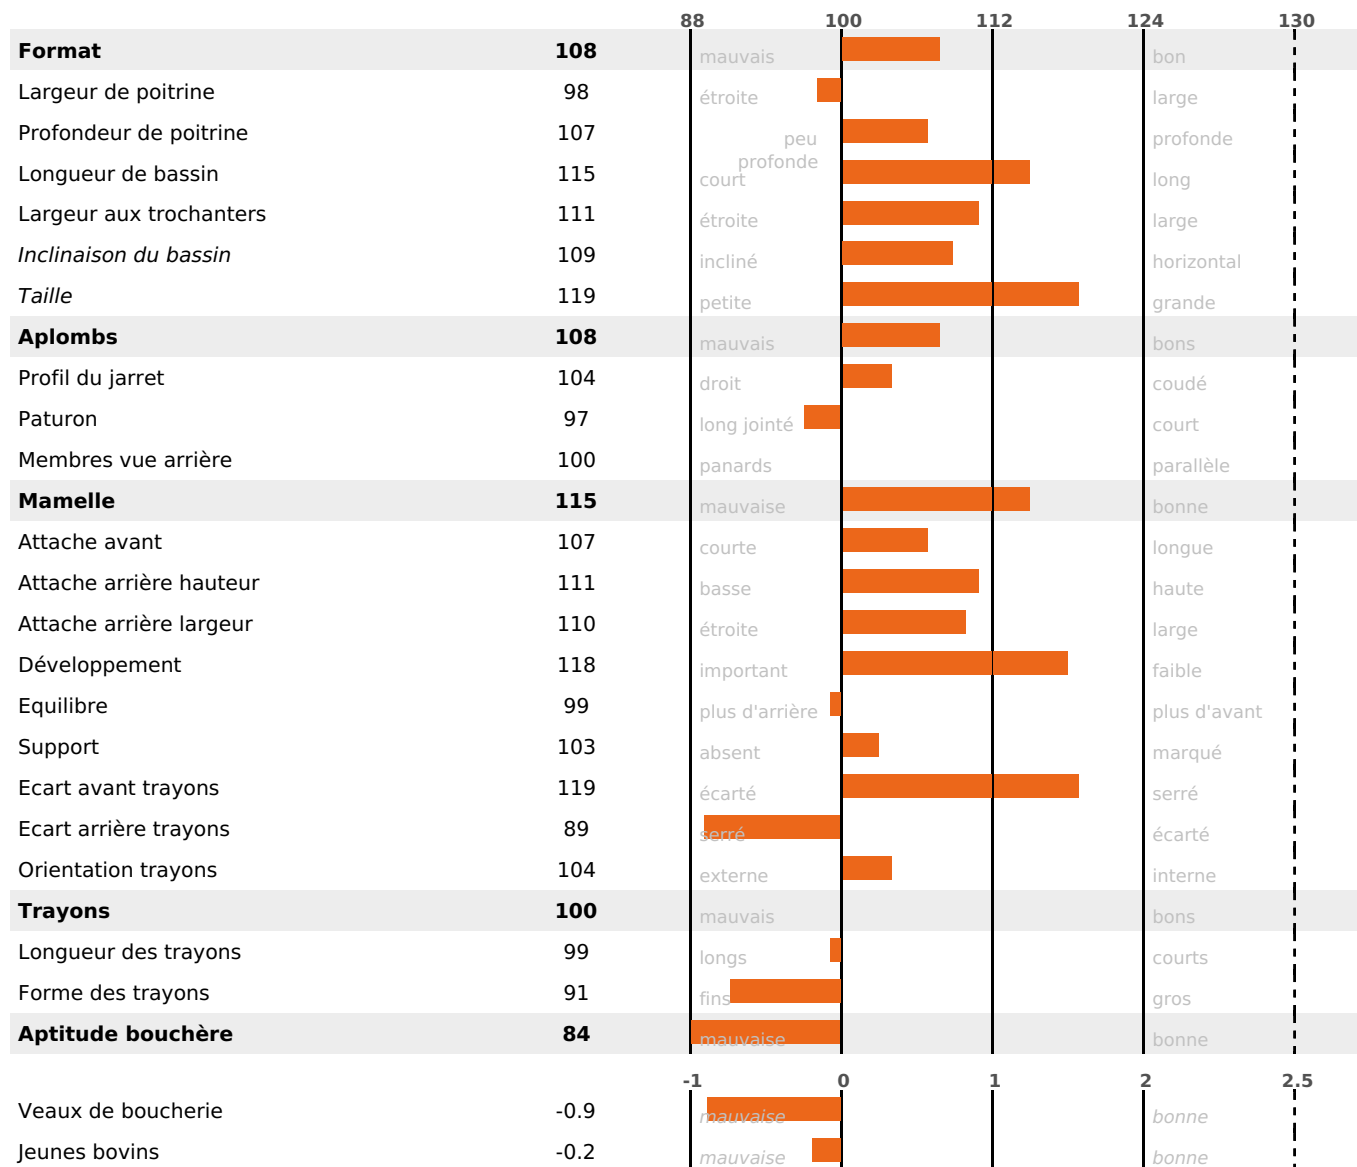

PRODUCTION

Synthèse laitière +62

filles(s) - troupeau(x) - **CD 71%**

LAIT	MP	MG	TP	TB	K-CAS	B-CAS
+900	+46	+64	+2.4	+4.5	BB	A2A2

FONCTIONNELS

MILCA : MIF / MTCP : MTF

MTETR : MTRF

NAI	VEL	VIN	VIV
95	95	95	95

SANTÉ

2.0

NOU
VEAU

filles - troupeau(x) - CD 60

FR 8844476347 - N° A1441

NAISSEUR : GAEC DE LA PERRIERE

MÈRE : R20ROUGAT

1-305 7974KG 43,1 38,2