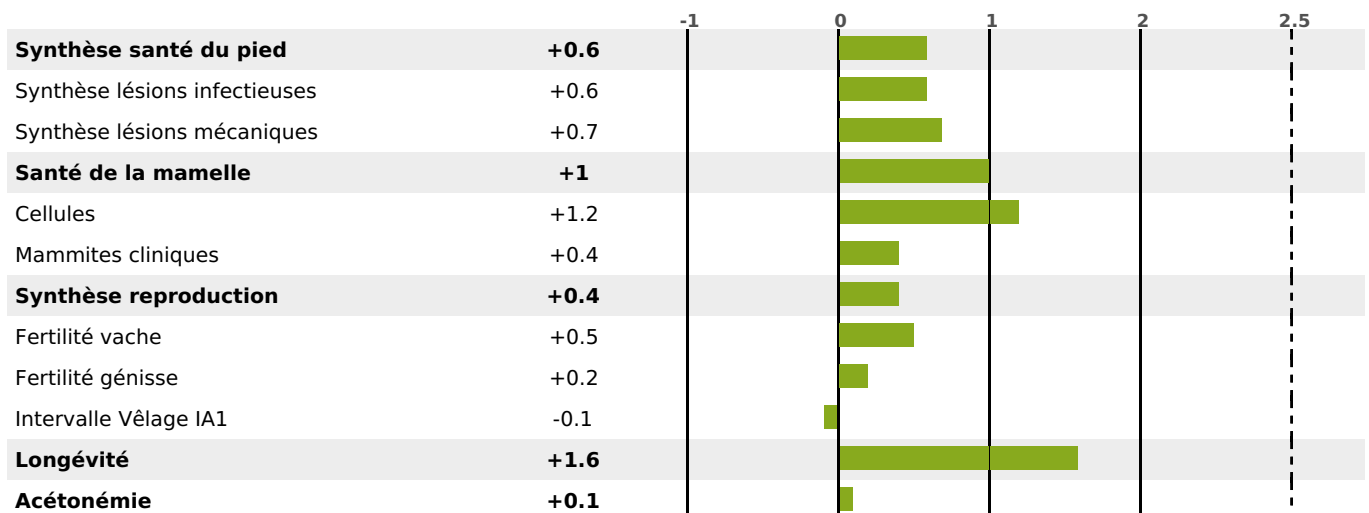

PRODUCTION

Synthèse laitière +62

filles(s) - troupeau(x) - **CD 71%**

LAIT	MP	MG	TP	TB	K-CAS	B-CAS
+900	+46	+64	+2.4	+4.5	BB	A2A2

FONCTIONNELS

MILCA : MIF / MTCP : MTF

MTETR : MTRF

NAI	VEL	VIN	VIV
95	95	95	95

SANTÉ

2.0

NOU
VEAU

filles - troupeau(x) - CD 60

FR 8844476347 - N° A1441

NAISSEUR : GAEC DE LA PERRIERE

MÈRE : R20ROUGAT

1-305 7974KG 43,1 38,2