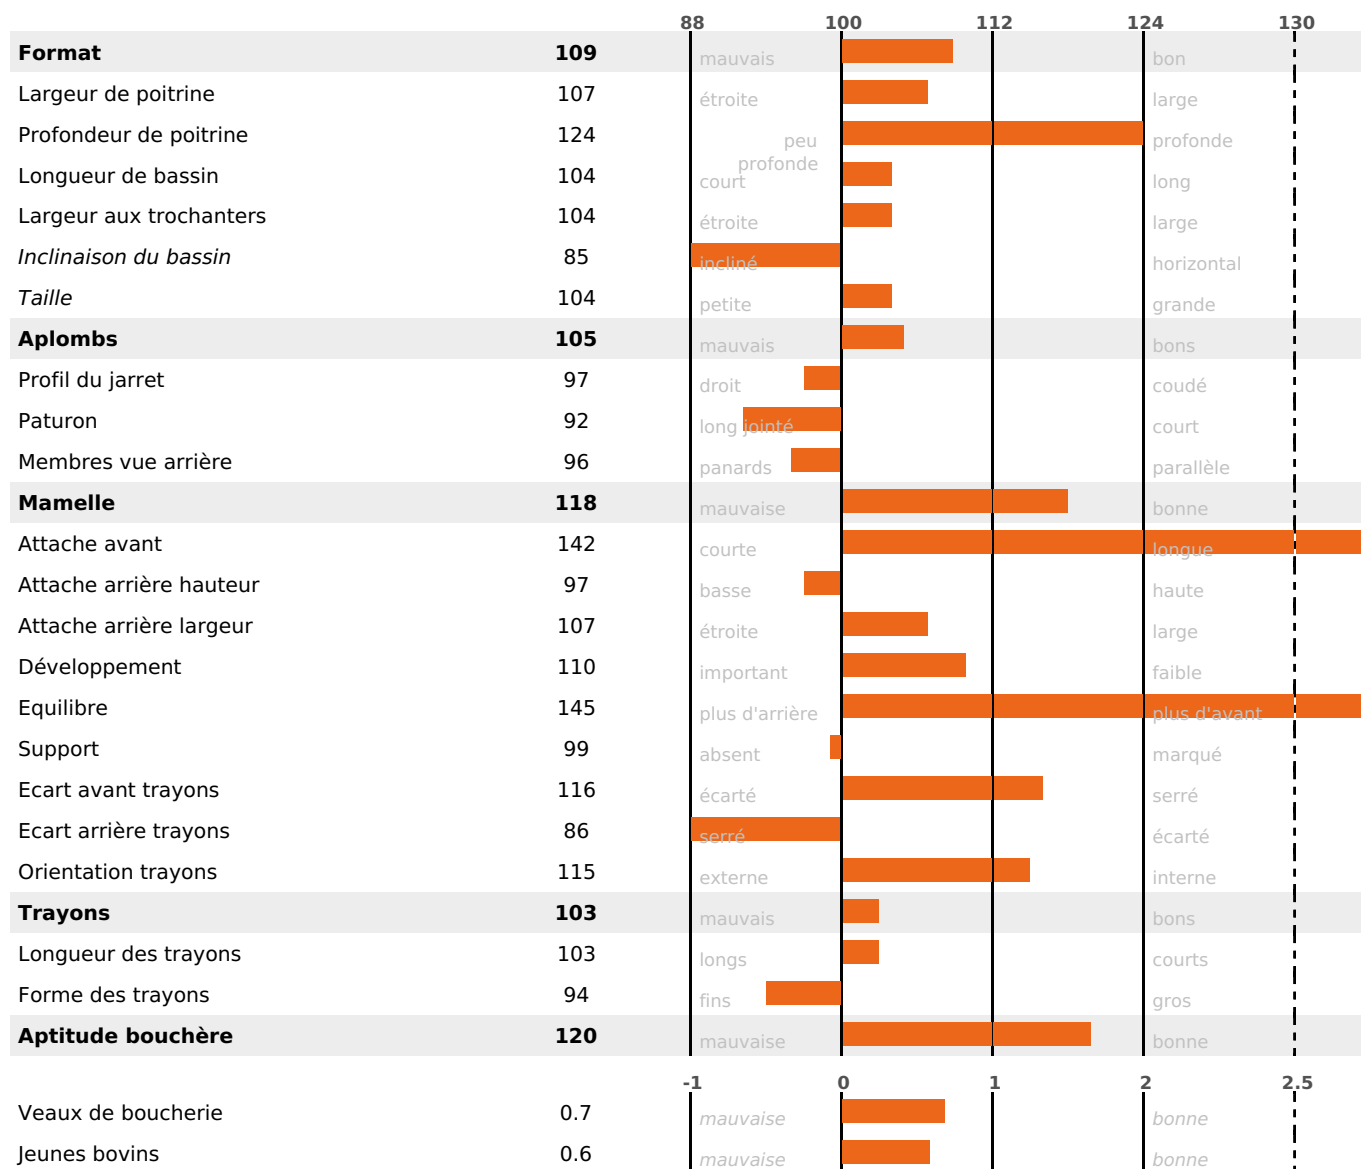

## PRODUCTION

Synthèse laitière **+44**

filles) - troupeau(x) - **CD 72%**

LAIT	MP	MG	TP	TB	K-CAS	B-CAS
<b>+871</b>	<b>+31</b>	<b>+59</b>	<b>+0.4</b>	<b>+3.7</b>	<b>AA</b>	<b>A1A1</b>

## FONCTIONNELS

MILCA : MIF / MTCP : MTF

MTETR : MTRF

NAI	VEL	VIN	VIV
<b>95</b>	<b>95</b>	<b>95</b>	<b>95</b>

## SANTÉ

**2.6**

NOU  
VEAU

filles - troupeau(x) - CD 62

FR 7033689039 - N° A1808

NAISSEUR : GAEC MICHAUD

MÈRE : ROCHEUSE

- KG 0,0