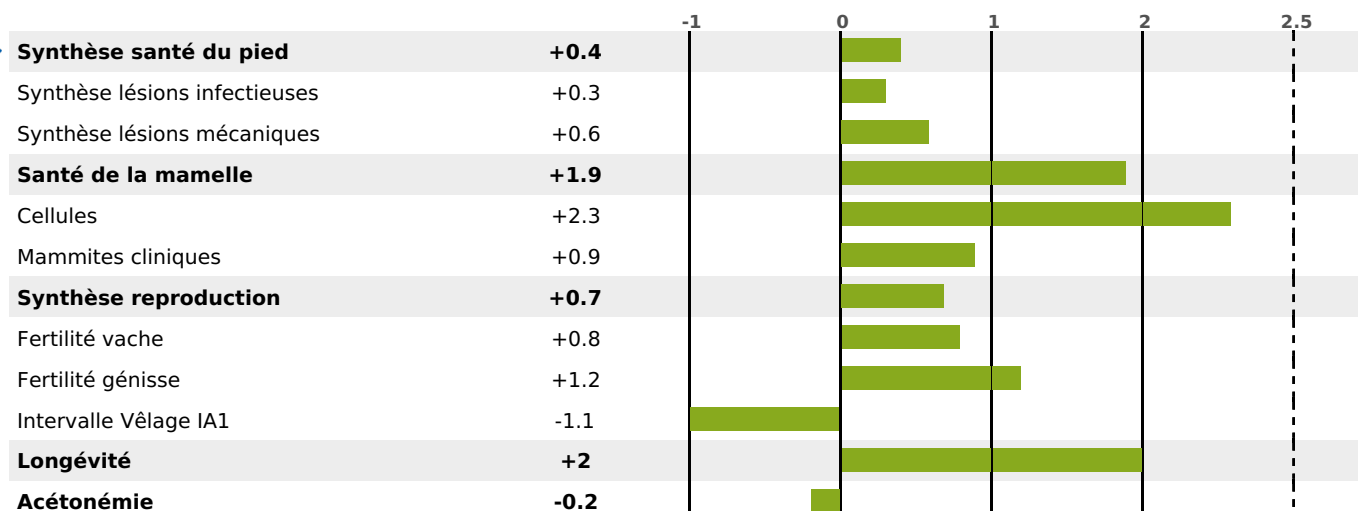

## FONCTIONNELS

MILCA : MIF / MTCP : MTF

MTETR : MTRF

NAI	VEL	VIN	VIV
<b>95</b>	<b>95</b>	<b>95</b>	<b>95</b>

## SANTÉ

**2.6**

NOU  
VEAU

filles - troupeau(x) - CD 62

FR 7033689039 - N° A1808

NAISSEUR : GAEC MICHAUD

MÈRE : ROCHEUSE

- KG 0,0