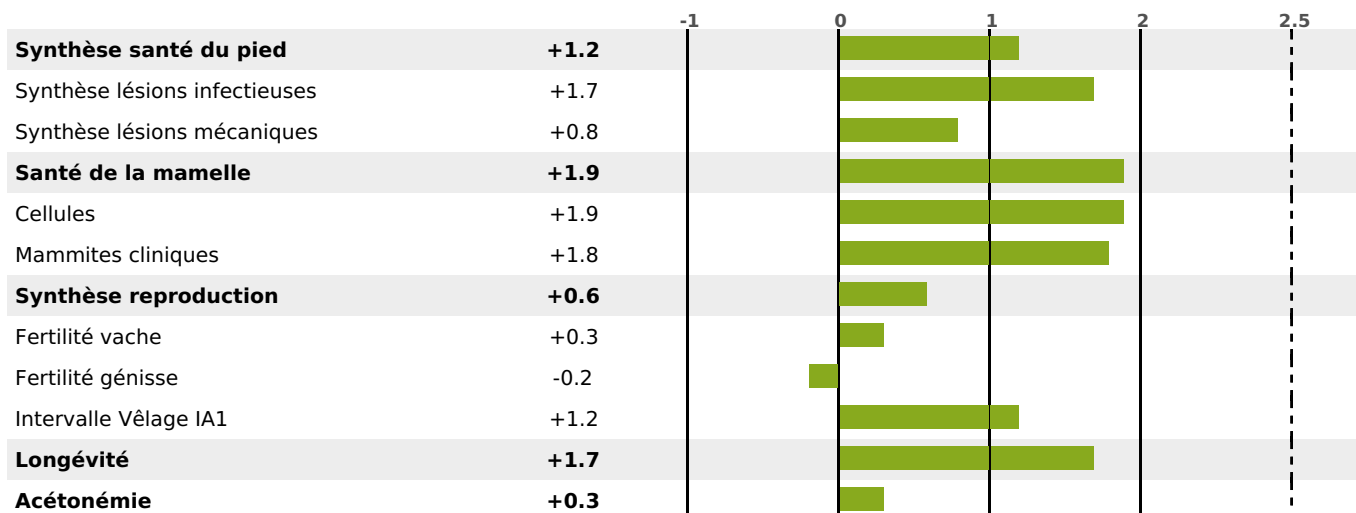

FONCTIONNELS

MILCA : MIF / MTCP : MTF

MTETR : MTRF

NAI	VEL	VIN	VIV
84	95	95	95

SANTÉ

3.0

NOU
VEAU

filles - troupeau(x) - CD 60

FR 2544912749 - N° A1427

NAISSEUR : GAEC BONNET

MÈRE : PASTELLE

2-305 5953KG 39 33,7