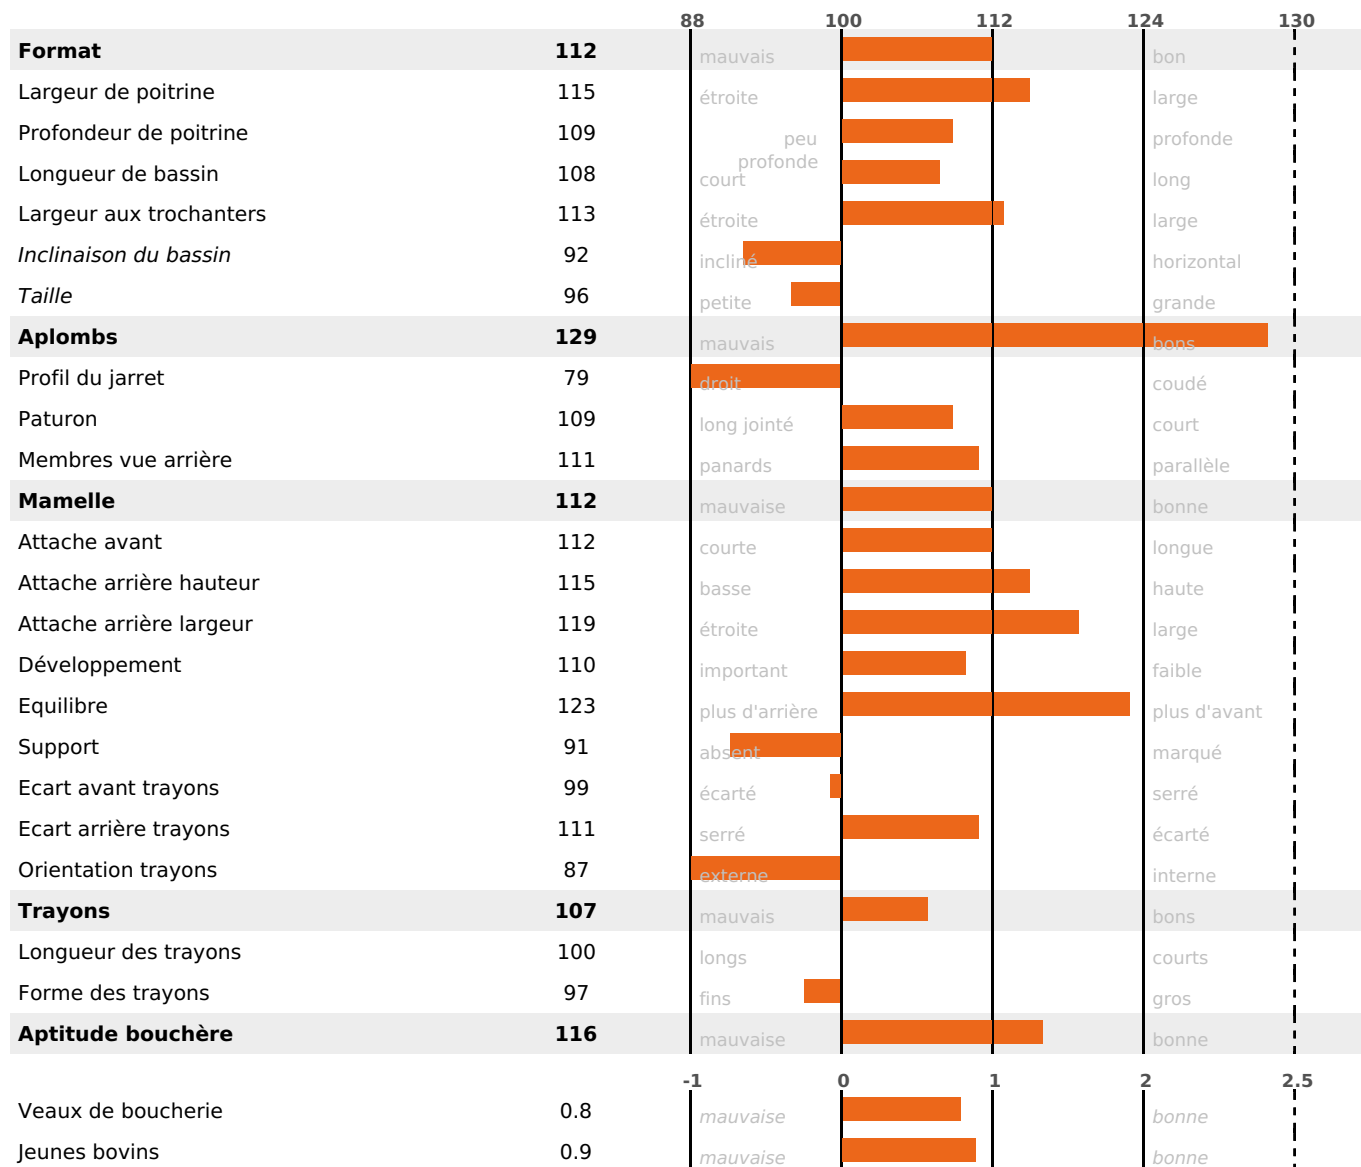

TENEDALE

ISU

PARRAIN / MORTIMER / INGENIO

168

PRODUCTION

Synthèse laitière +36

filles(s) - troupeau(x) - **CD 71%**

LAIT	MP	MG	TP	TB	K-CAS	B-CAS
+696	+29	+31	+1.1	+0.5	AA	A1A2

FONCTIONNELS

MILCA : MIF / MTCP : MTF

MTETR : MTRF

NAI	VEL	VIN	VIV
84	95	95	95

SANTÉ

3.0

NOU
VEAU

filles - troupeau(x) - CD 60

FR 2544912749 - N° A1427

NAISSEUR : GAEC BONNET

MÈRE : PASTELLE

2-305 5953KG 39 33,7