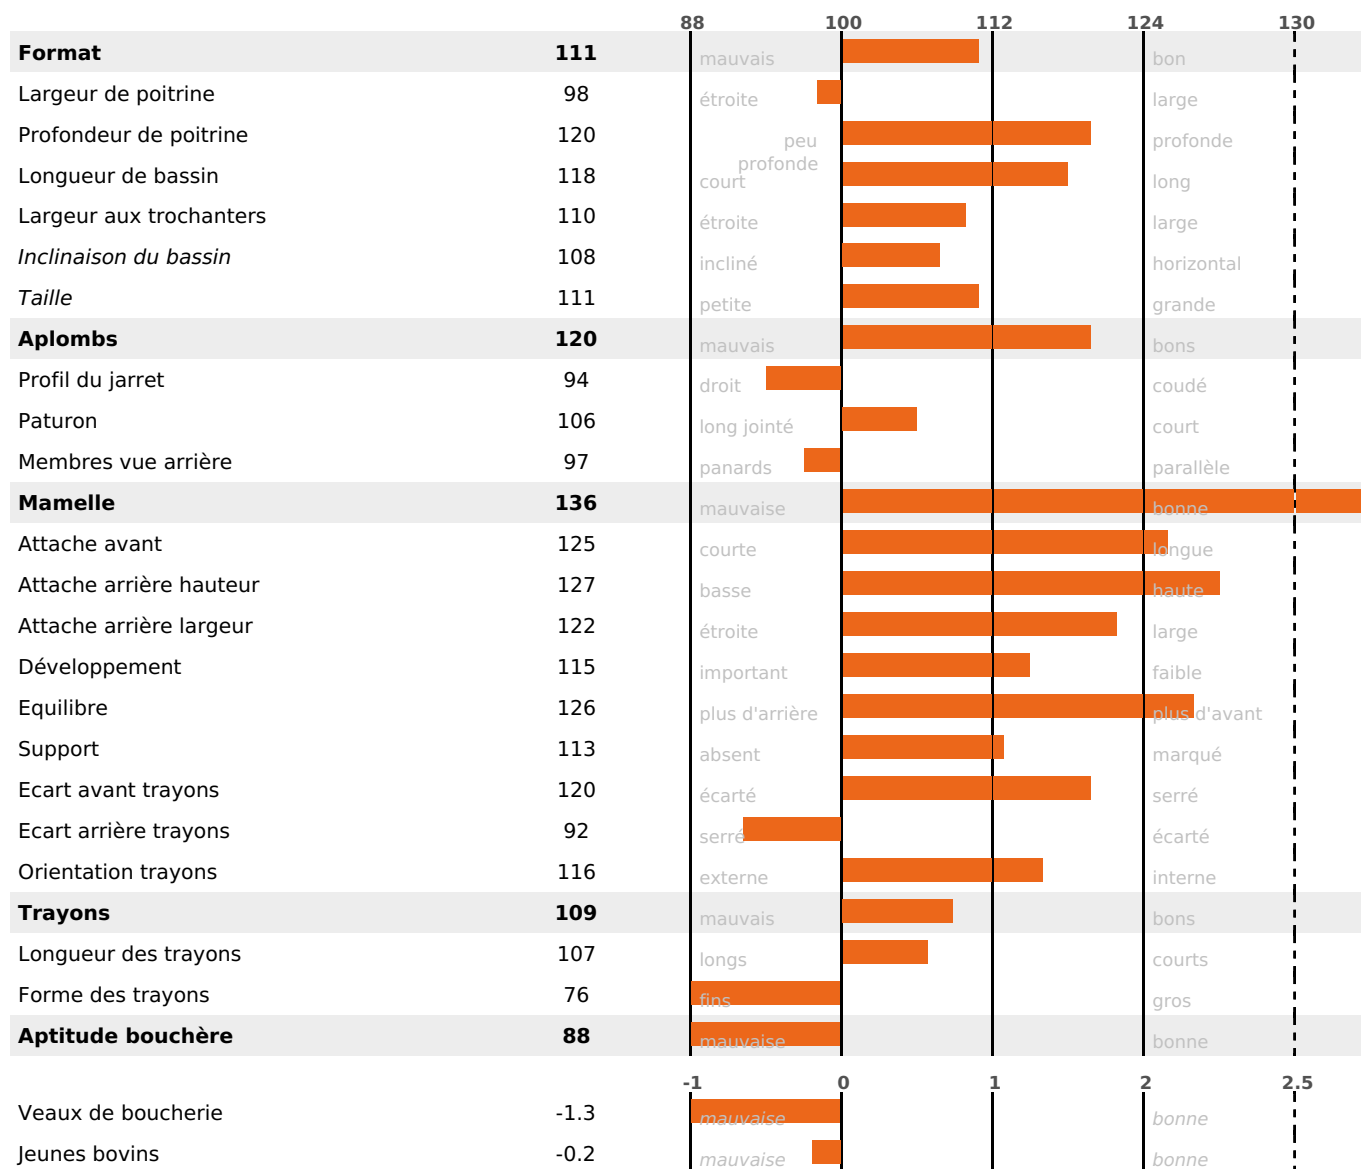

TEQUIERO

ISU

PARRAIN / MILTON / CRASAT

164

ACTUELLEMENT DISPONIBLE

PRODUCTION

Synthèse laitière +42

filles) - troupeau(x) - **CD 71%**

LAIT	MP	MG	TP	TB	K-CAS	B-CAS
+726	+34	+31	+1.9	+0.6	BB	A2A2

FONCTIONNELS

MILCA : MIC / MTCP : MTF

MTETR : MTRC

NAI	VEL	VIN	VIV
95	95	95	95

SANTÉ

2.5

NOU
VEAU

filles - troupeau(x) - CD 60

FR 1543059212 - N° A2359

NAISSEUR : GAEC CAPEL

MÈRE : PIZZA

1-270 5167KG 39,1 34,7