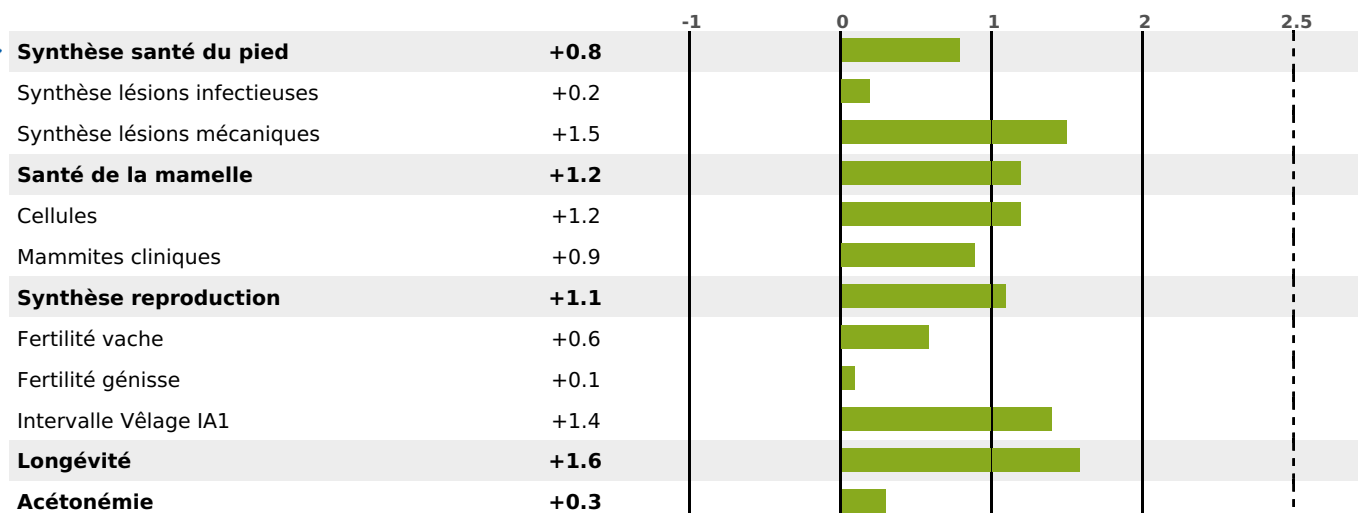

TEQUIERO

ISU

PARRAIN / MILTON / CRASAT

164

ACTUELLEMENT DISPONIBLE

PRODUCTION

Synthèse laitière +42

filles) - troupeau(x) - **CD 71%**

LAIT	MP	MG	TP	TB	K-CAS	B-CAS
+726	+34	+31	+1.9	+0.6	BB	A2A2

FONCTIONNELS

MILCA : MIC / MTCP : MTF

MTETR : MTRC

NAI	VEL	VIN	VIV
95	95	95	95

SANTÉ

2.5

NOU
VEAU