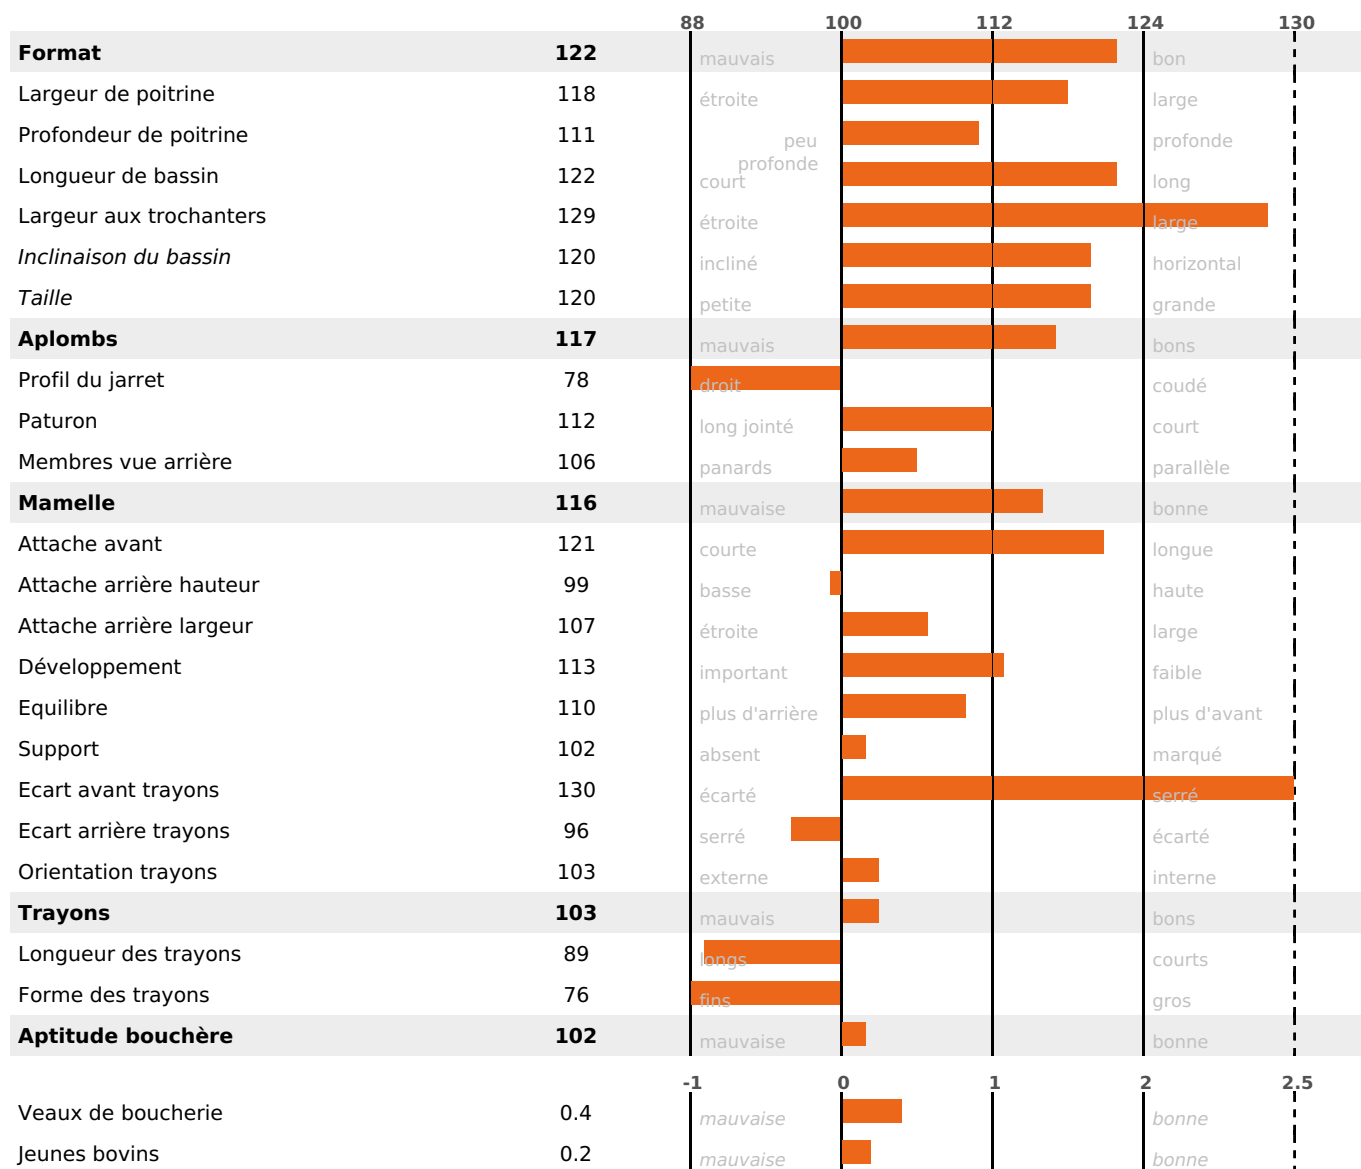

PRODUCTION

Synthèse laitière **+34**

0 fille(s) - 0 troupeau(x) - **CD 73%**

LAIT	MP	MG	TP	TB	K-CAS	B-CAS
+676	+27	+33	+0.8	+0.6	AB	A1A2

FONCTIONNELS

MILCA : MIF / MTCP : MTF
MTETR : MTRC

NAI	VEL	VIN	VIV
95	95	95	95

SANTÉ

3.6

NOU
VEAU

filles - troupeau(x) - CD 62

FR 7045281944 - N° A1437

NAISSEUR : GAEC DU PRES BANAL

MÈRE : PRUNELLE

2-305 11322KG 42,8 35,8