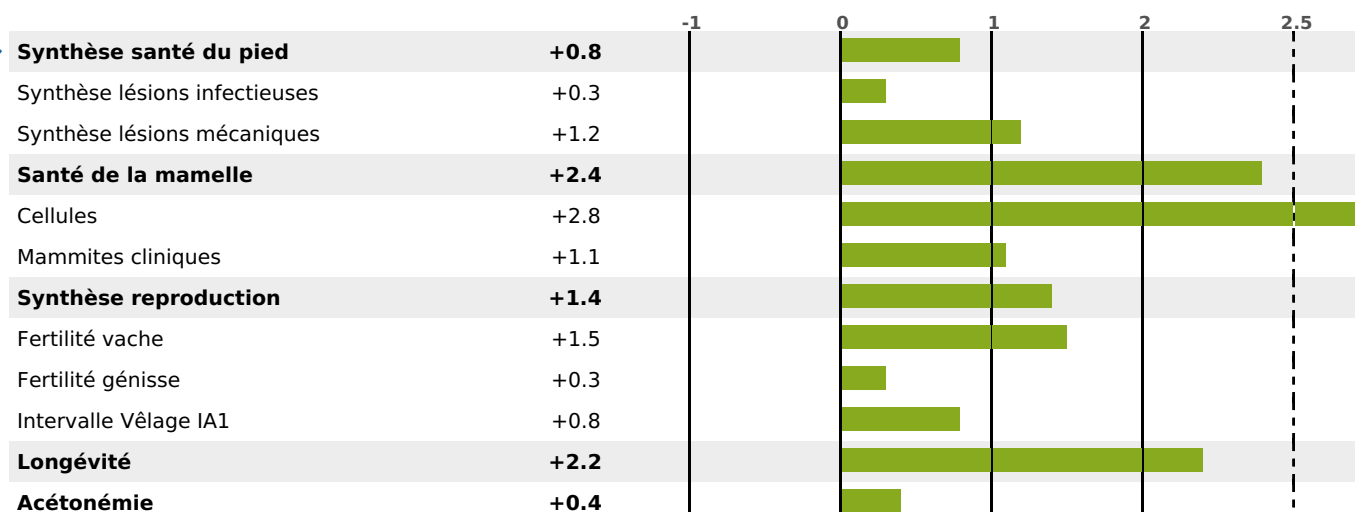

PRODUCTION

Synthèse laitière **+34**

0 fille(s) - 0 troupeau(x) - **CD 73%**

LAIT	MP	MG	TP	TB	K-CAS	B-CAS
+676	+27	+33	+0.8	+0.6	AB	A1A2

FONCTIONNELS

MILCA : MIF / MTCP : MTF
MTETR : MTRC

NAI	VEL	VIN	VIV
95	95	95	95

SANTÉ

3.6

NOU
VEAU

filles - troupeau(x) - CD 62

FR 7045281944 - N° A1437

NAISSEUR : GAEC DU PRES BANAL

MÈRE : PRUNELLE

2-305 11322KG 42,8 35,8