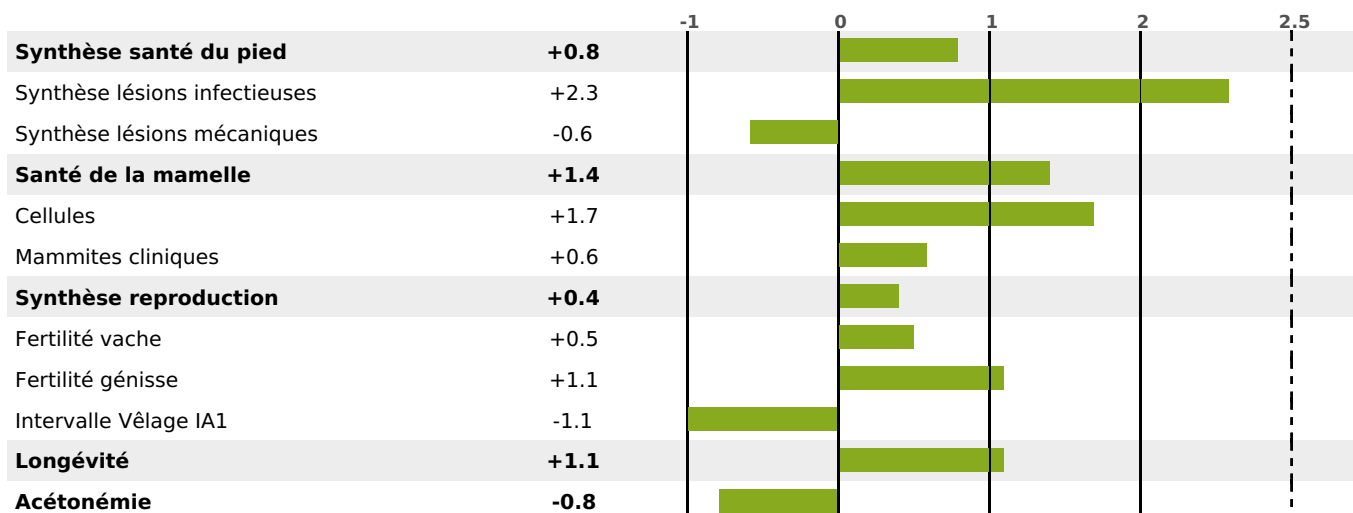

ACTUELLEMENT DISPONIBLE

PRODUCTION

Synthèse laitière +62

filles - troupeau(x) - **CD 71%**

LAIT	MP	MG	TP	TB	K-CAS	B-CAS
+1386	+47	+73	+0.2	+2.6	BB	A2A2

FONCTIONNELS

MILCA : MIF / MTCP : MTF

MTETR : MTRF

NAI	VEL	VIN	VIV
95	95	95	95

SANTÉ

1.8

NOU
VEAU

filles - troupeau(x) - CD 56

FR 7402979460 - N° A2378

NAISSEUR : GAEC DES PRUNELOUX

MÈRE : ROXANE