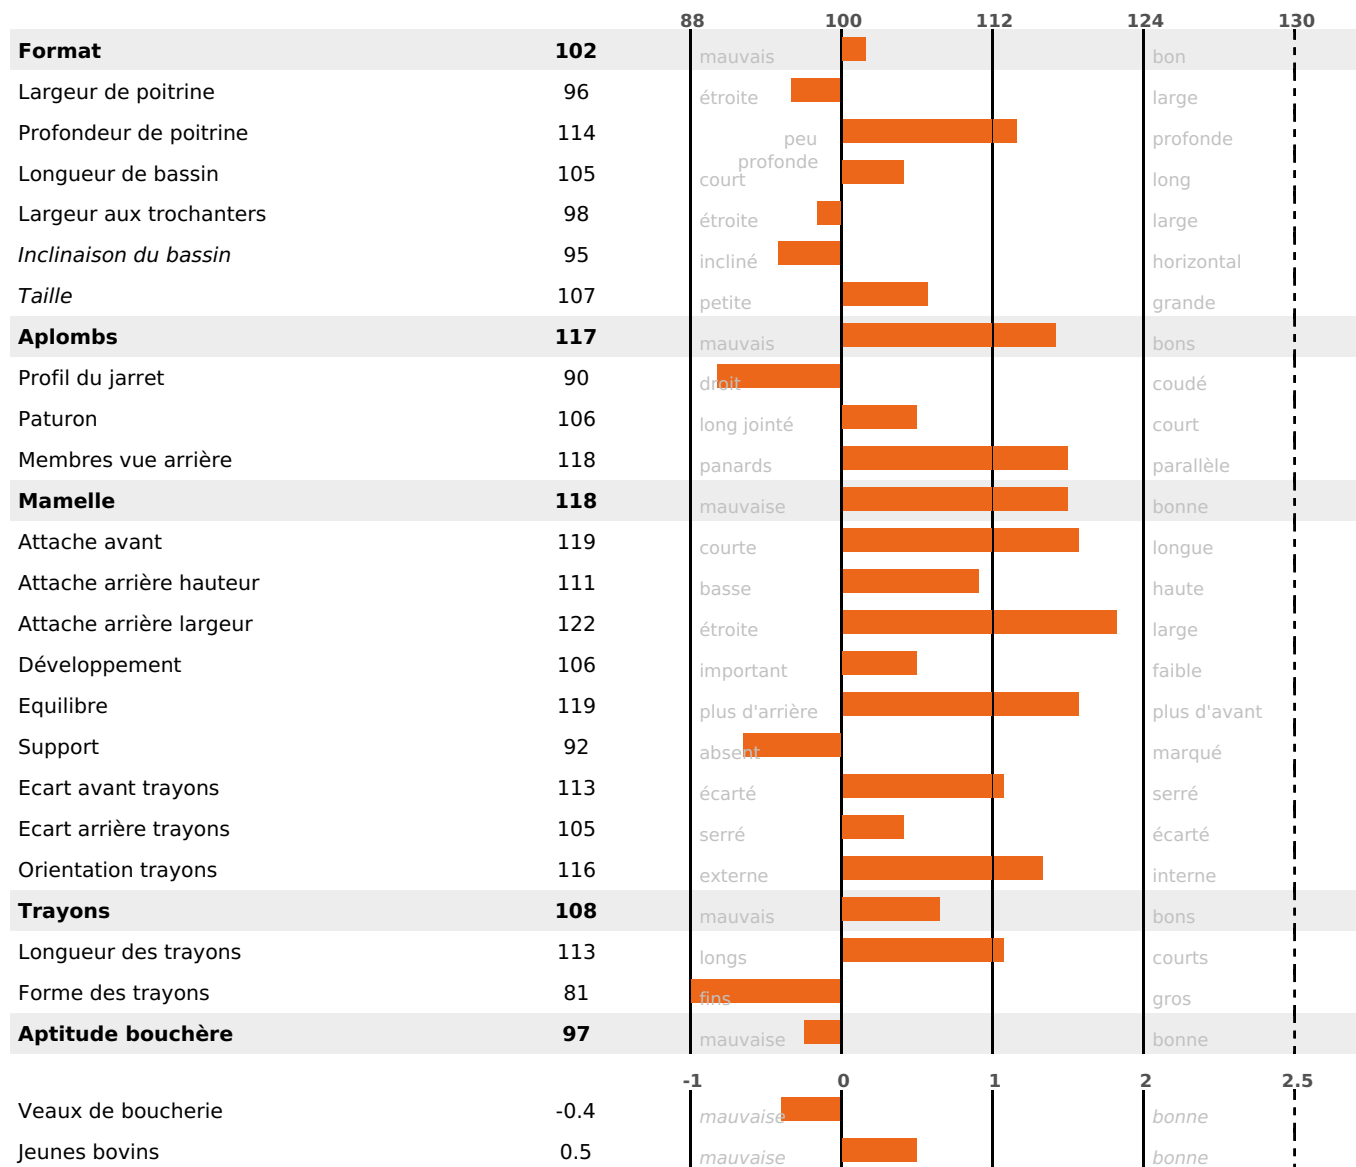

ACTUELLEMENT DISPONIBLE

PRODUCTION

Synthèse laitière +62

filles - troupeau(x) - **CD 71%**

LAIT	MP	MG	TP	TB	K-CAS	B-CAS
+1386	+47	+73	+0.2	+2.6	BB	A2A2

FONCTIONNELS

MILCA : MIF / MTCP : MTF

MTETR : MTRF

NAI	VEL	VIN	VIV
95	95	95	95

SANTÉ

1.8

NOU
VEAU

filles - troupeau(x) - CD 56

FR 7402979460 - N° A2378

NAISSEUR : GAEC DES PRUNELOUX

MÈRE : ROXANE