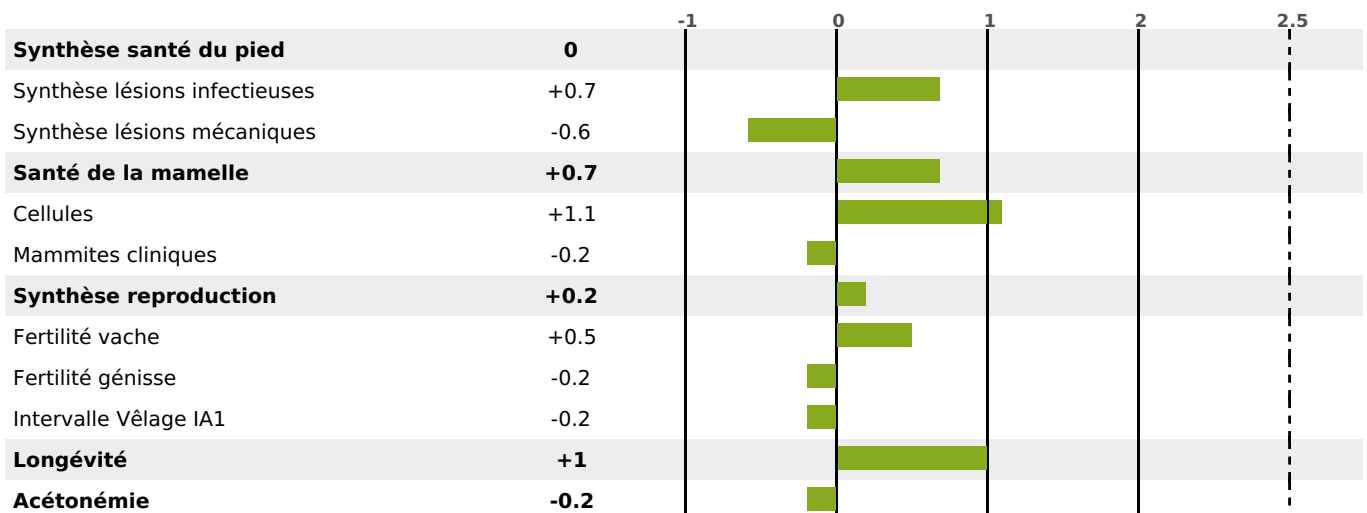

### FONCTIONNELS

MILCA : MIC / MTCF : MTF  
MTETR : MTRF

NAI	VEL	VIN	VIV
<b>95</b>	<b>95</b>	<b>95</b>	<b>95</b>

### SANTÉ

**0.9**

NOU  
VEAU

filles - troupeau(x) - CD 60

FR 2548222966 - N° A1428

NAISSEUR : GAEC DU ROUGELOT

MÈRE : PARME

1-305 4313KG 33,8 32,7