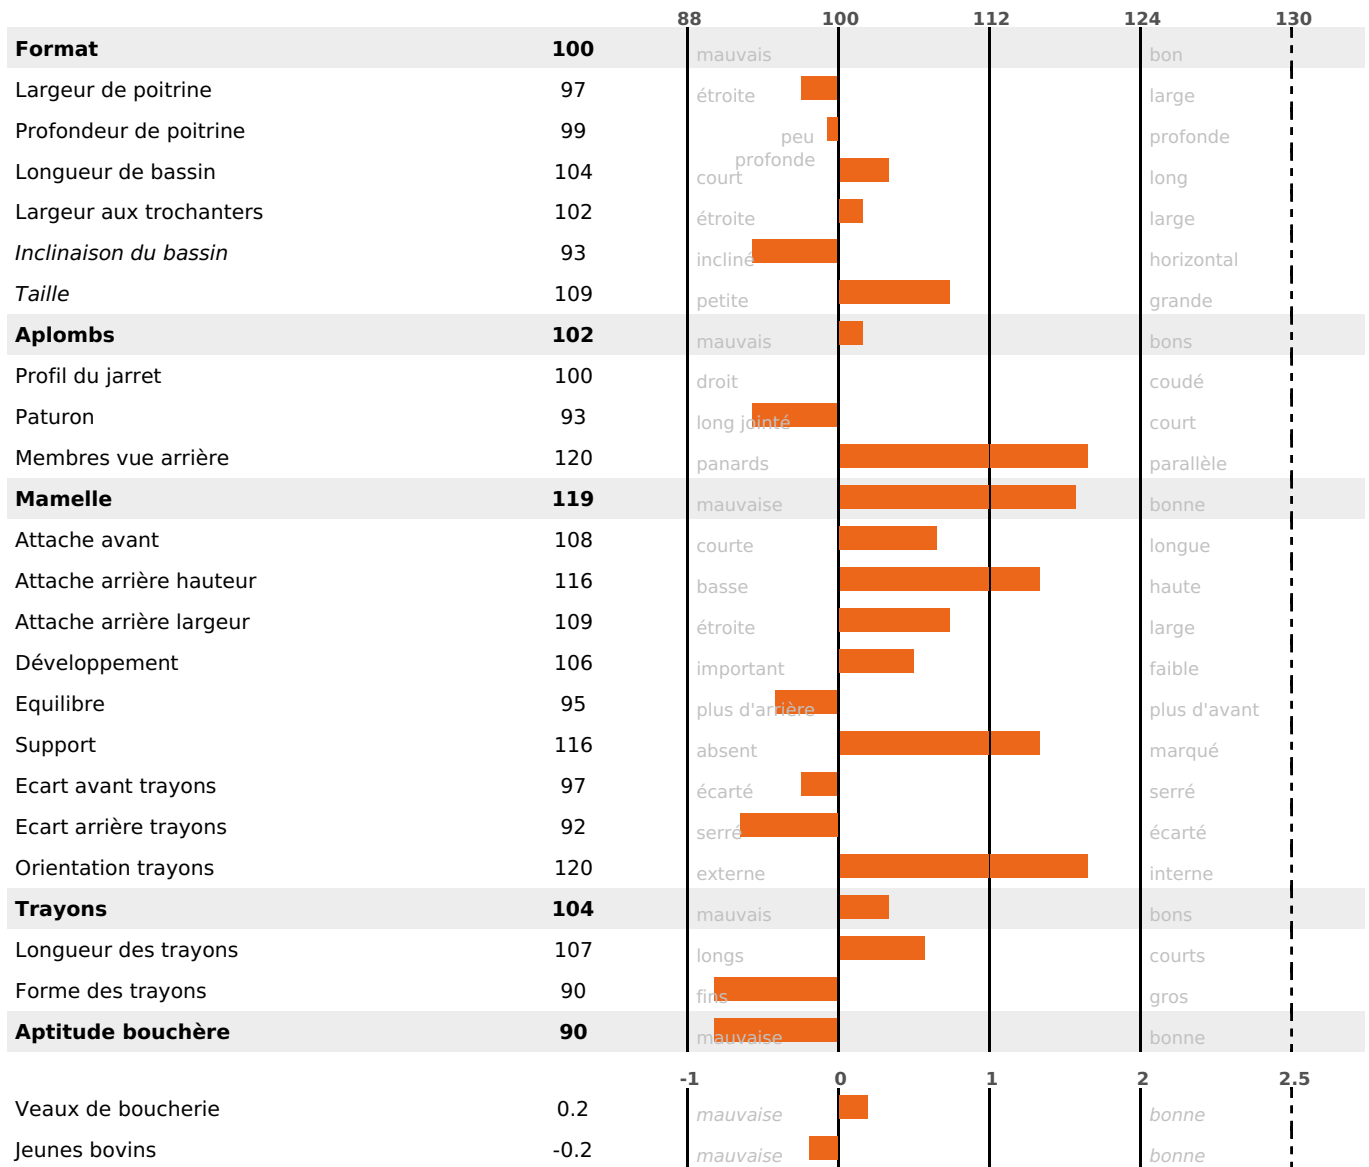

### FONCTIONNELS

MILCA : MIC / MTCF : MTF  
MTETR : MTRF

NAI	VEL	VIN	VIV
<b>95</b>	<b>95</b>	<b>95</b>	<b>95</b>

### SANTÉ

**0.9**

NOU  
VEAU

filles - troupeau(x) - CD 60

FR 2548222966 - N° A1428

NAISSEUR : GAEC DU ROUGELOT

MÈRE : PARME

1-305 4313KG 33,8 32,7