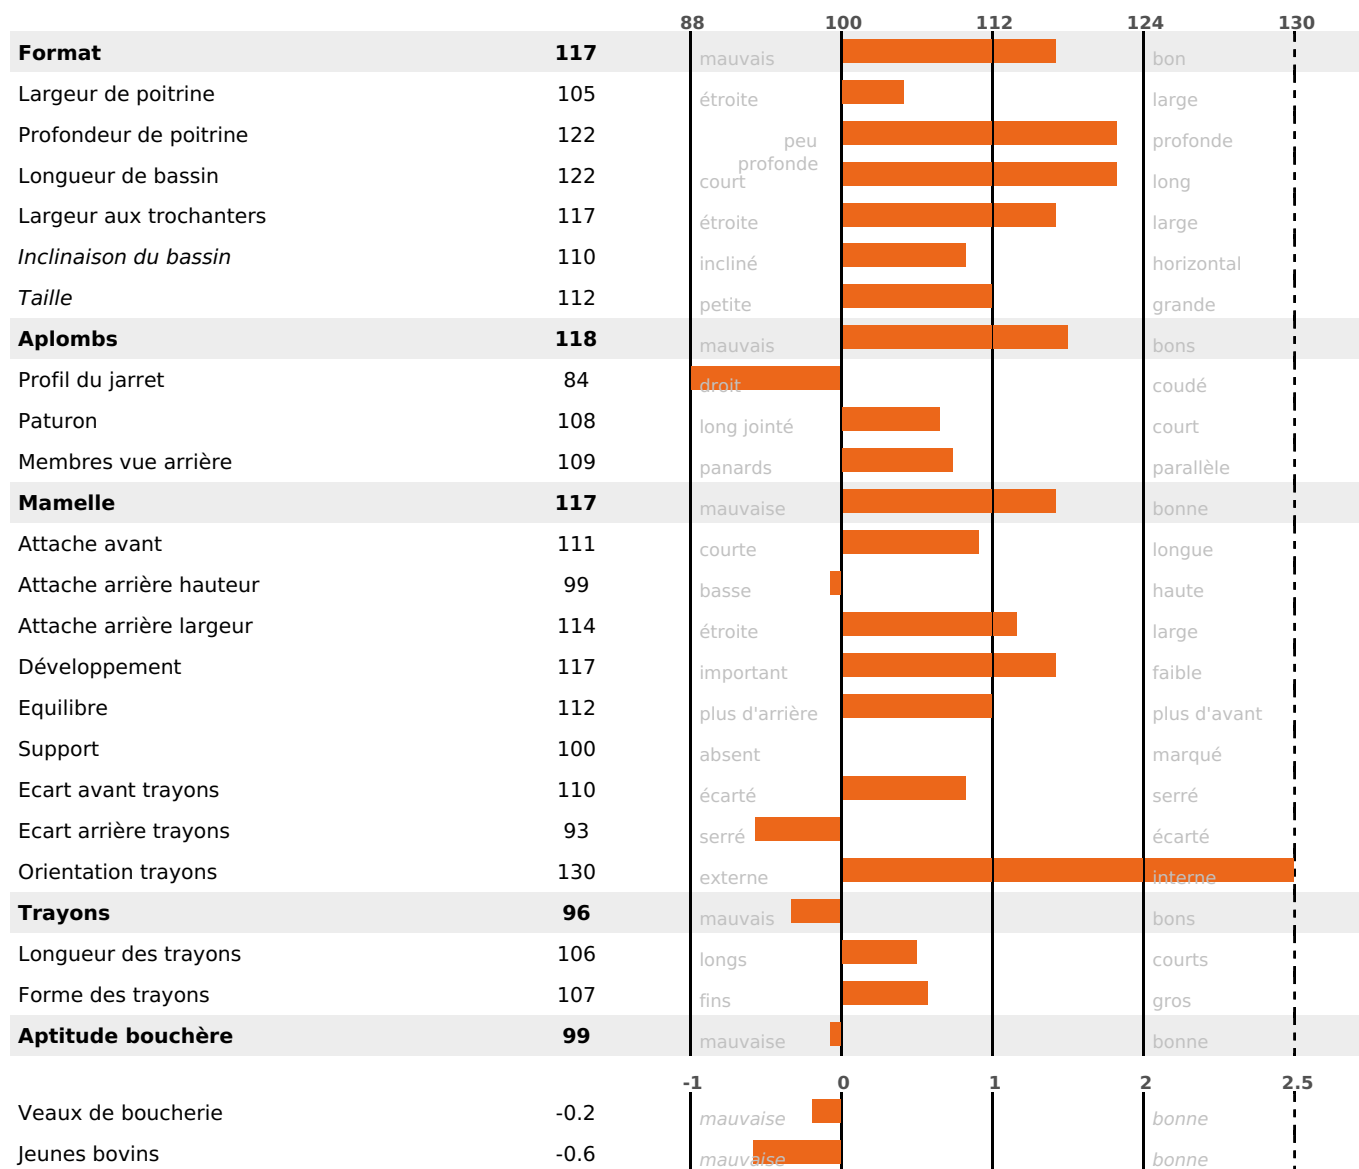

| LAIT | MP | MG | TP | TB | K-CAS | B-CAS |
|-------|-----|-----|------|----|-------|-------|
| +1289 | +42 | +50 | +0.1 | 0 | AB | A1A2 |

FONCTIONNELS

MILCA : MIF / MTCP : MTF

MTETR : MTRF

| NAI | VEL | VIN | VIV |
|-----|-----|-----|-----|
| 95 | 95 | 95 | 95 |

SANTÉ

1.7

NOU
VEAU

filles - troupeau(x) - CD 60

FR 4243411216 - N° A1802

NAISSEUR : GAEC VIVOT

MÈRE : 5425

1-305 6479KG 34 34,4