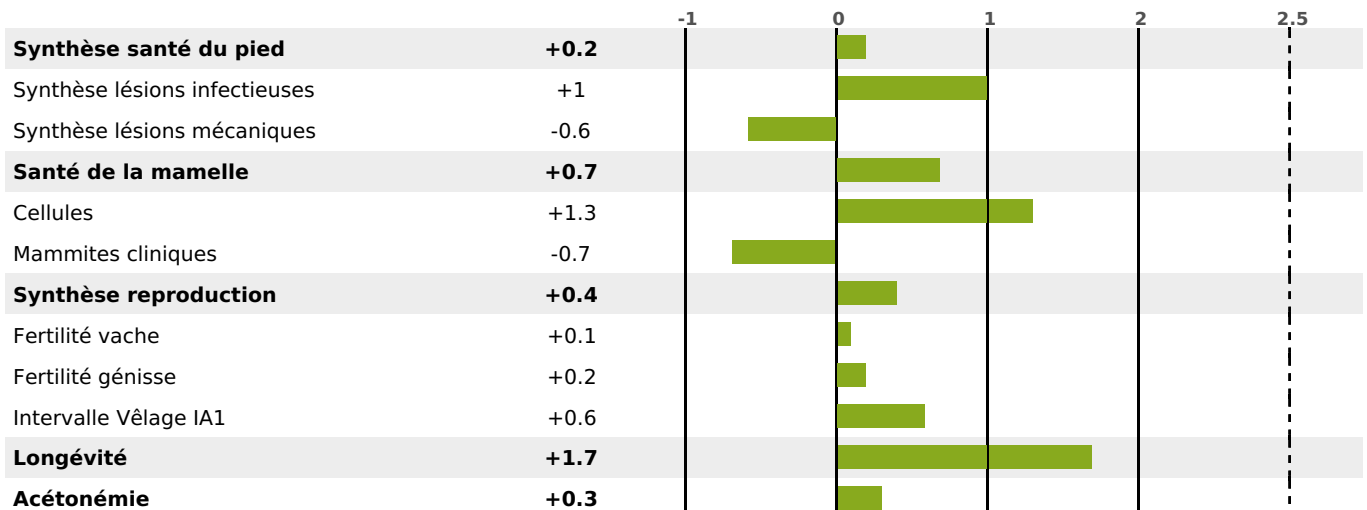

| LAIT | MP | MG | TP | TB | K-CAS | B-CAS |
|-------|-----|-----|------|----|-------|-------|
| +1289 | +42 | +50 | +0.1 | 0 | AB | A1A2 |

FONCTIONNELS

MILCA : MIF / MTCP : MTF

MTETR : MTRF

| NAI | VEL | VIN | VIV |
|-----|-----|-----|-----|
| 95 | 95 | 95 | 95 |

SANTÉ

1.7

NOU
VEAU

filles - troupeau(x) - CD 60

FR 4243411216 - N° A1802

NAISSEUR : GAEC VIVOT

MÈRE : 5425

1-305 6479KG 34 34,4