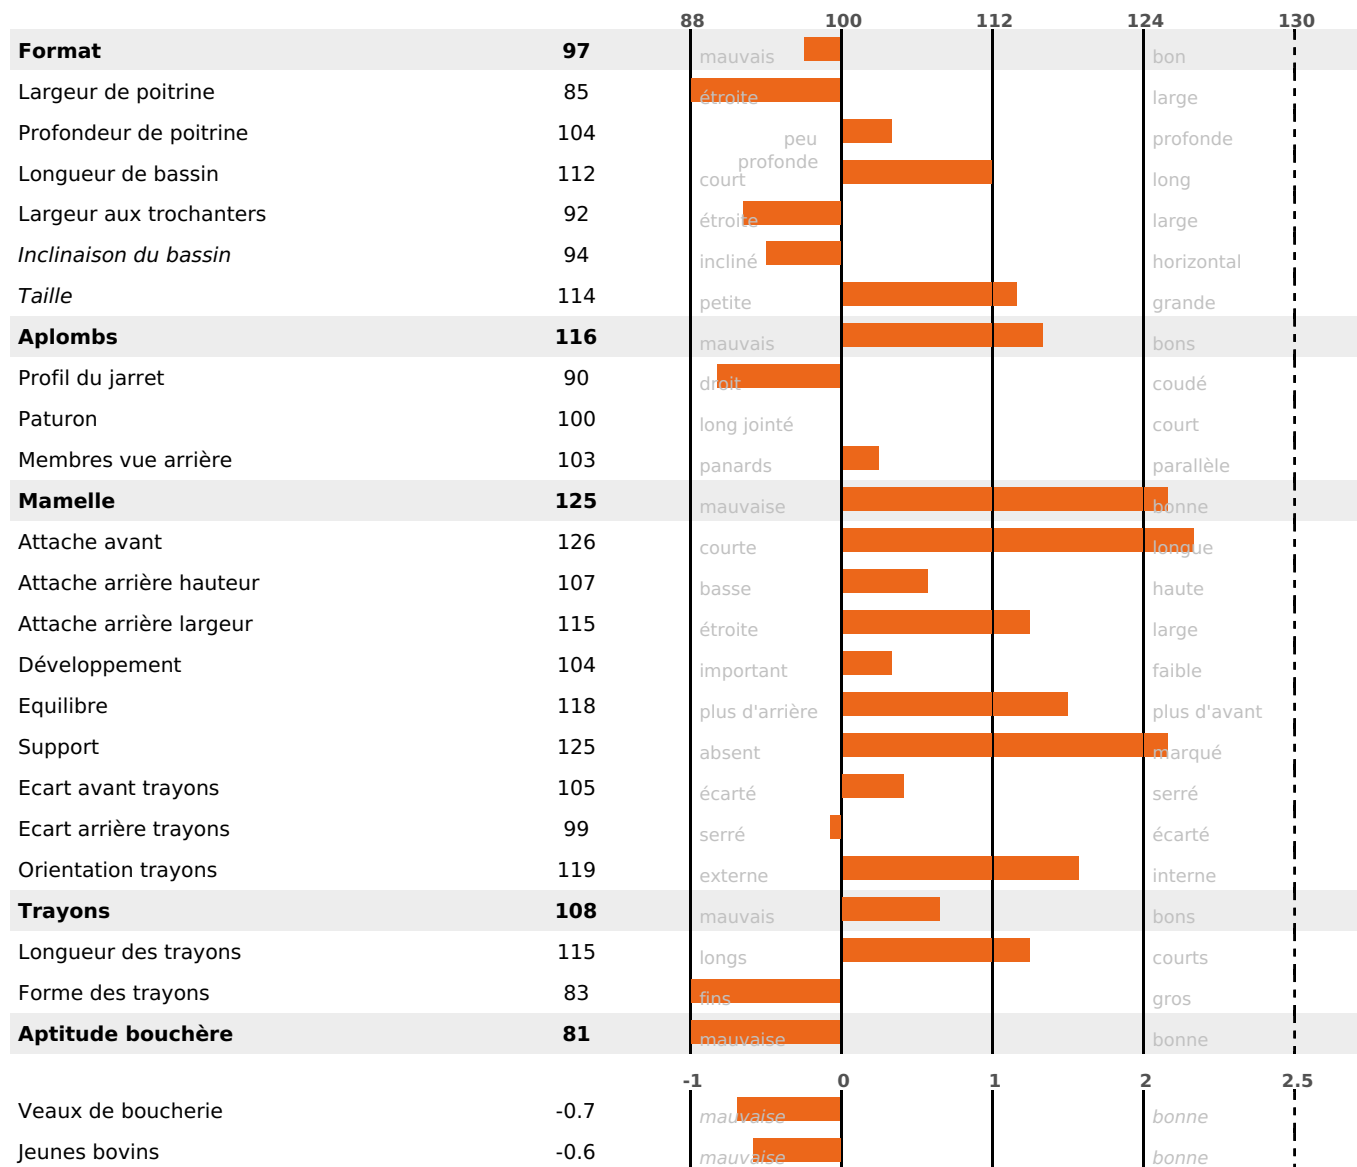

### PRODUCTION

Synthèse laitière +58

filles(s) - troupeau(x) - CD 71%

LAIT	MP	MG	TP	TB	K-CAS	B-CAS
+1073	+48	+45	+2.1	+0.2	BB	A2A2

### FONCTIONNELS

MILCA : MIF / MTCP : MTF  
MTETR : MTRF

NAI	VEL	VIN	VIV
95	95	95	95

### SANTÉ

2.0

NOU  
VEAU

filles - troupeau(x) - CD 60

FR 2521702847 - N° A1421  
 NAISSEUR : GAEC DE L'AUBE  
 MÈRE : PRETTY  
 2-305 10154KG 46,6 41,2