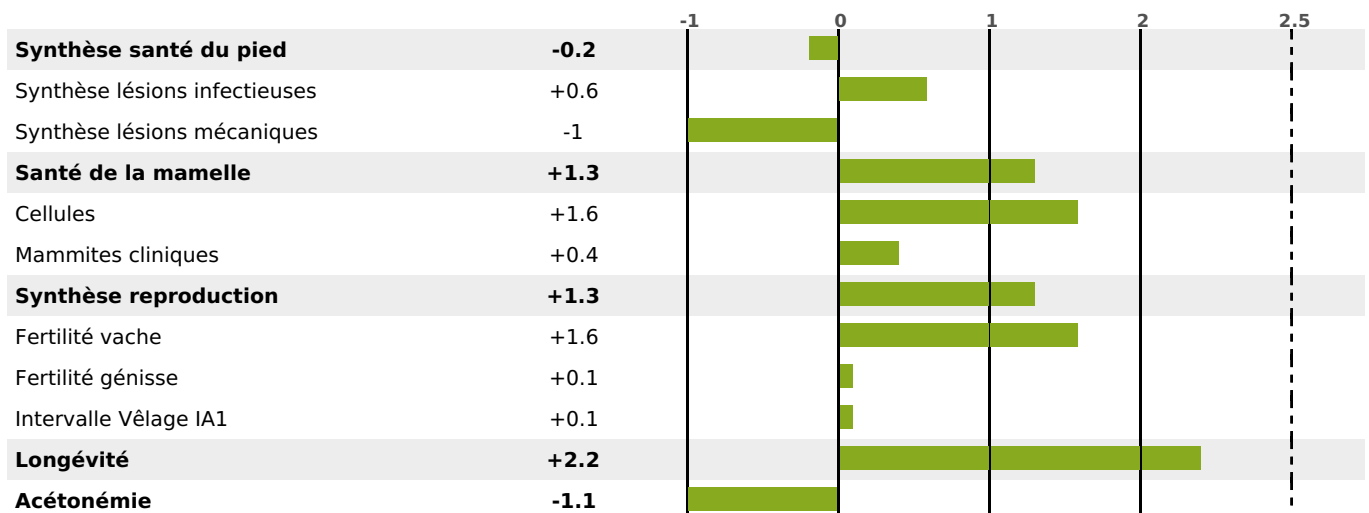

### FONCTIONNELS

MILCA : MIF / MTCP : MTF  
MTETR : MTRF

NAI	VEL	VIN	VIV
95	95	95	95

### SANTÉ

2.0

NOU  
VEAU

filles - troupeau(x) - CD 60

FR 2521702847 - N° A1421  
 NAISSEUR : GAEC DE L'AUBE  
 MÈRE : PRETTY  
 2-305 10154KG 46,6 41,2