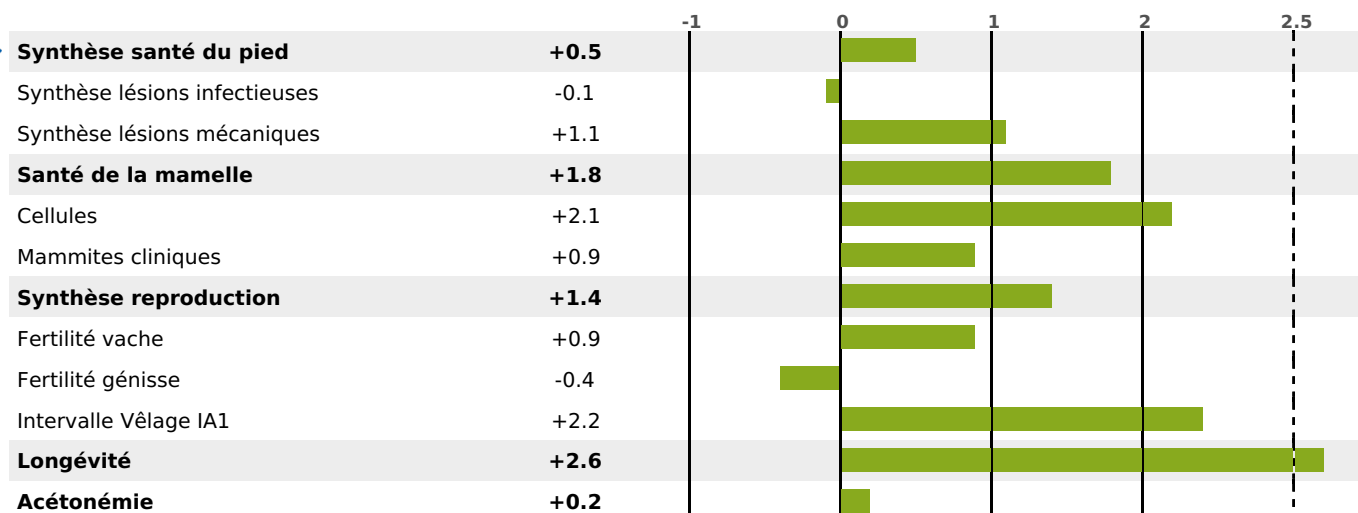

| LAIT | MP | MG | TP | TB | K-CAS | B-CAS |
|-------|-----|-----|------|------|-------|-------|
| +1124 | +50 | +59 | +2.1 | +2.3 | BB | A2A2 |

FONCTIONNELS

MILCA : MIC / MTCP : MTF

MTETR : MTRF

| NAI | VEL | VIN | VIV |
|-----|-----|-----|-----|
| 95 | 95 | 95 | 95 |

SANTÉ

3.3

NOU
VEAU

filles - troupeau(x) - CD 60

FR 7041929036 - N° A2374
 NAISSSEUR : EARL DUVERNOY
 MÈRE : RAFFINEE
 1-277 5872KG 41,8 37,8