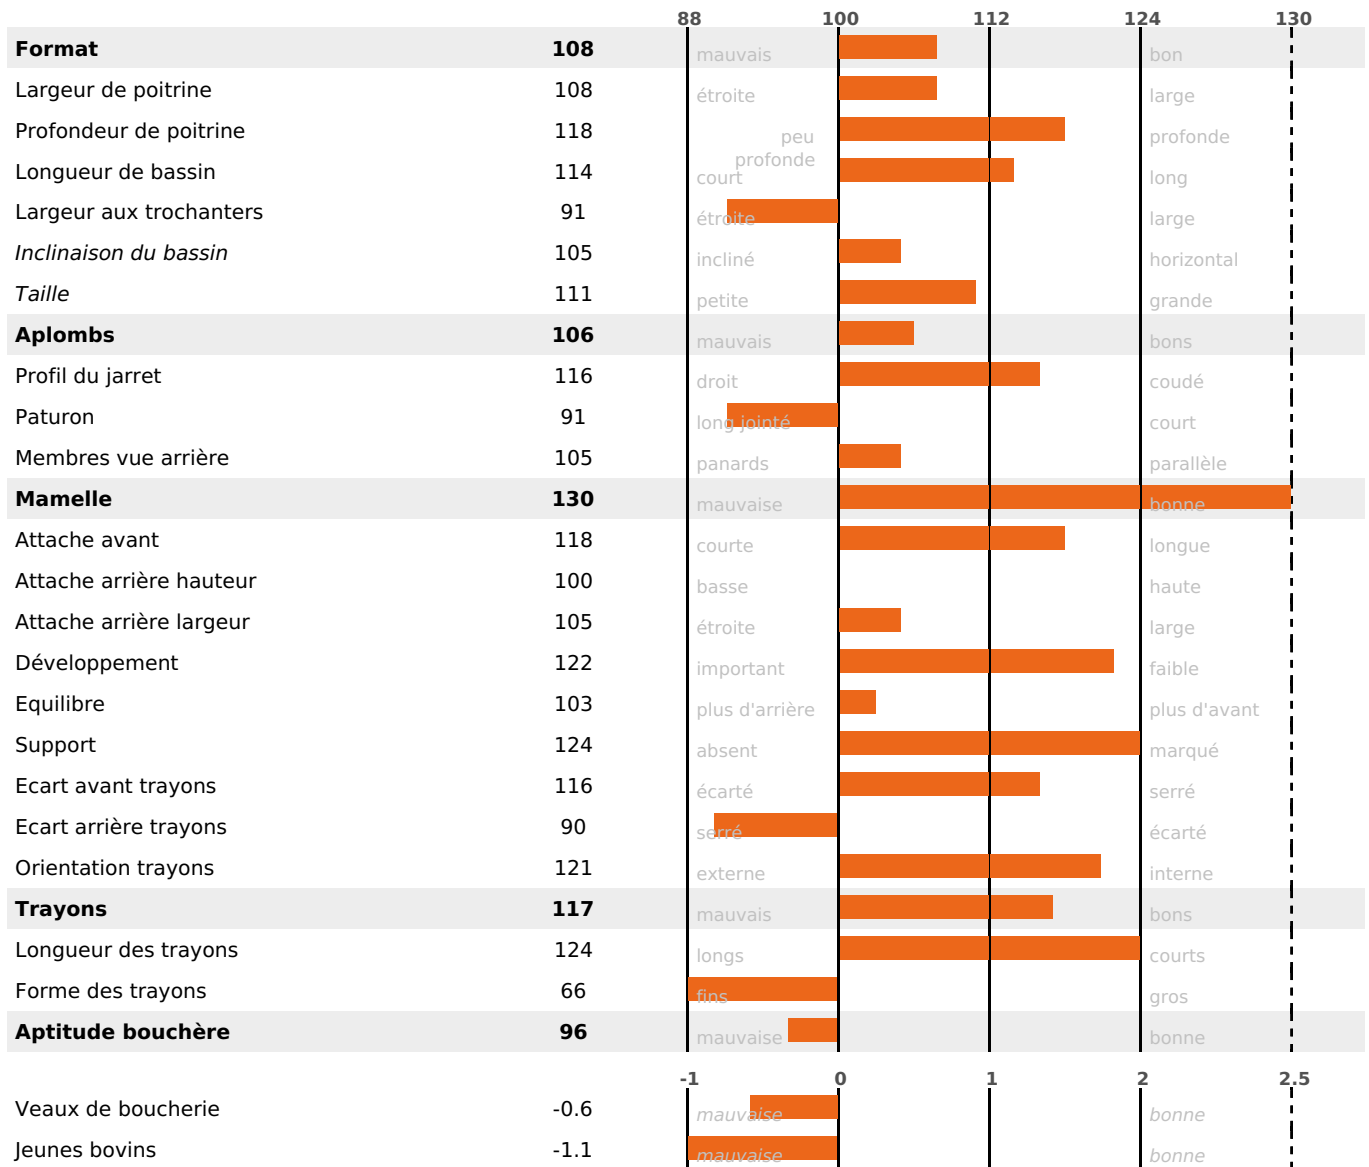

| LAIT | MP | MG | TP | TB | K-CAS | B-CAS |
|-------|-----|-----|------|------|-------|-------|
| +1124 | +50 | +59 | +2.1 | +2.3 | BB | A2A2 |

FONCTIONNELS

MILCA : MIC / MTCP : MTF

MTETR : MTRF

| NAI | VEL | VIN | VIV |
|-----|-----|-----|-----|
| 95 | 95 | 95 | 95 |

SANTÉ

3.3

NOU
VEAU

filles - troupeau(x) - CD 60

FR 7041929036 - N° A2374
 NAISSSEUR : EARL DUVERNOY
 MÈRE : RAFFINEE
 1-277 5872KG 41,8 37,8