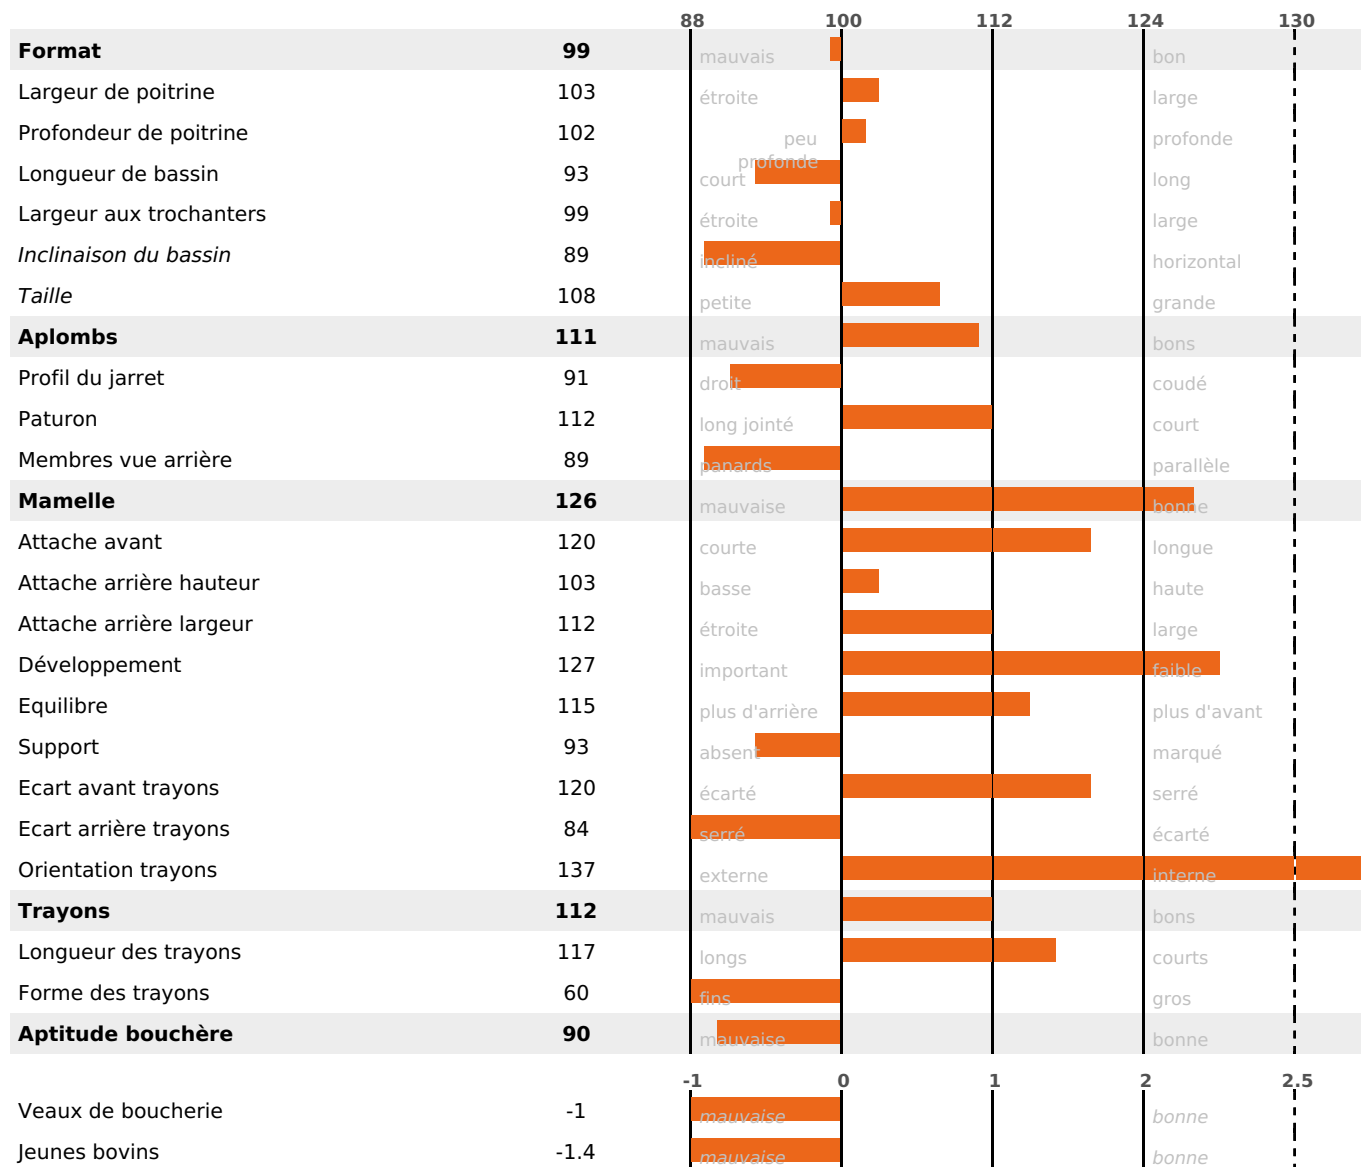

ACTUELLEMENT DISPONIBLE

PRODUCTION

Synthèse laitière +55

filles) - troupeau(x) - **CD 71%**

LAIT	MP	MG	TP	TB	K-CAS	B-CAS
+899	+44	+45	+2.5	+1.8	BB	A2A2

FONCTIONNELS

MILCA : MIF / MTCP : MTF

MTETR : MTRF

NAI	VEL	VIN	VIV
95	95	95	95

SANTÉ

3.3

NOU
VEAU

filles - troupeau(x) - CD 56

FR 2529742272 - N° A2362

NAISSEUR : GAEC DES COURLIS

MÈRE : ROUSSEROLL

1-305 8001KG 37,5 36,8