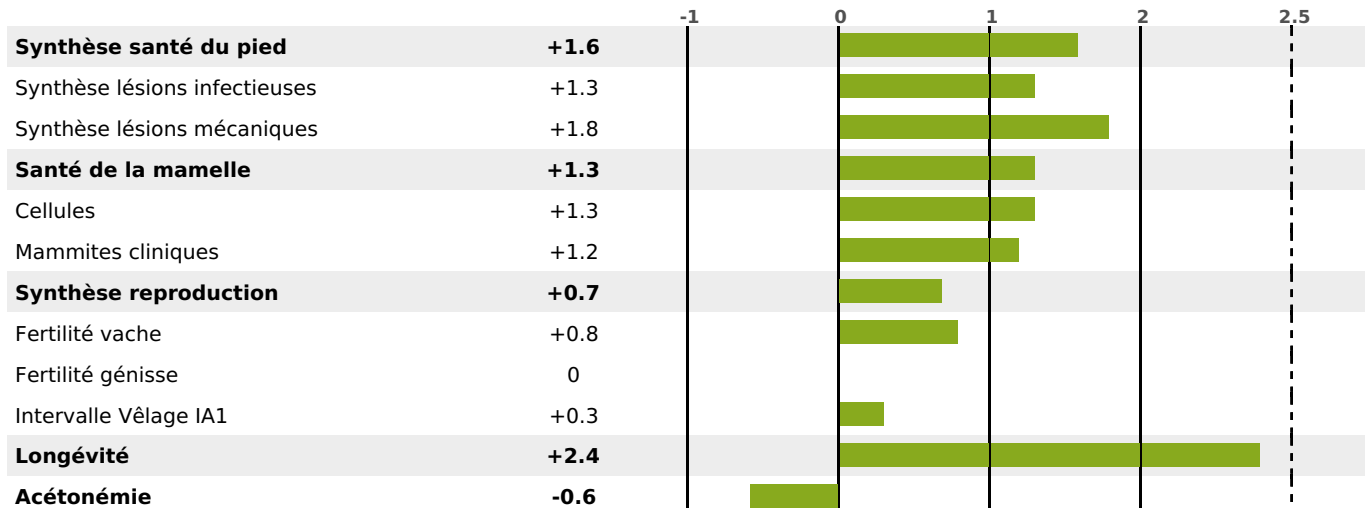

ACTUELLEMENT DISPONIBLE

PRODUCTION

Synthèse laitière +55

filles) - troupeau(x) - **CD 71%**

LAIT	MP	MG	TP	TB	K-CAS	B-CAS
+899	+44	+45	+2.5	+1.8	BB	A2A2

FONCTIONNELS

MILCA : MIF / MTCP : MTF

MTETR : MTRF

NAI	VEL	VIN	VIV
95	95	95	95

SANTÉ

3.3

NOU
VEAU

filles - troupeau(x) - CD 56

FR 2529742272 - N° A2362

NAISSEUR : GAEC DES COURLIS

MÈRE : ROUSSEROLL