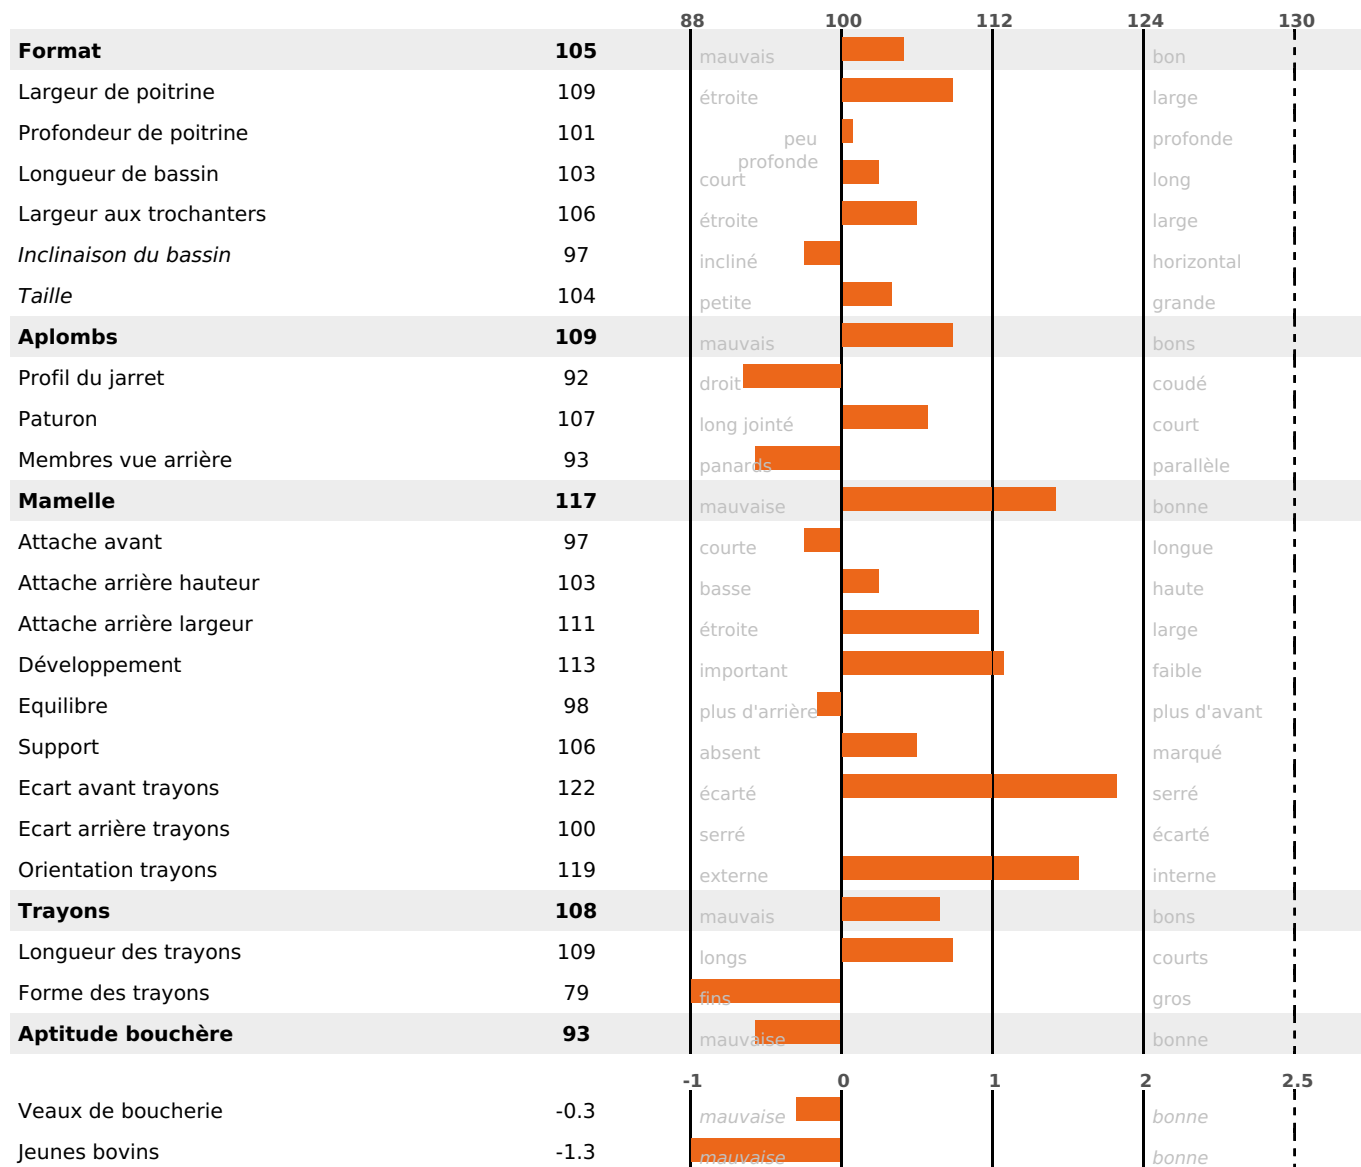

ACTUELLEMENT DISPONIBLE

PRODUCTION

Synthèse laitière **+44**

filles) - troupeau(x) - **CD 72%**

LAIT	MP	MG	TP	TB	K-CAS	B-CAS
+1049	+37	+38	+0.5	-0.7	BB	A2A2

FONCTIONNELS

MILCA : MIF / MTCP : MTF

MTETR : MTRF

NAI	VEL	VIN	VIV
95	95	95	95

SANTÉ

2.7

NOU
VEAU

filles - troupeau(x) - CD 64

FR 2550924432 - N° A1800
 NAISSSEUR : M JOUILLE OLIVIER
 MÈRE : PELUCHE
 - KG 0,0