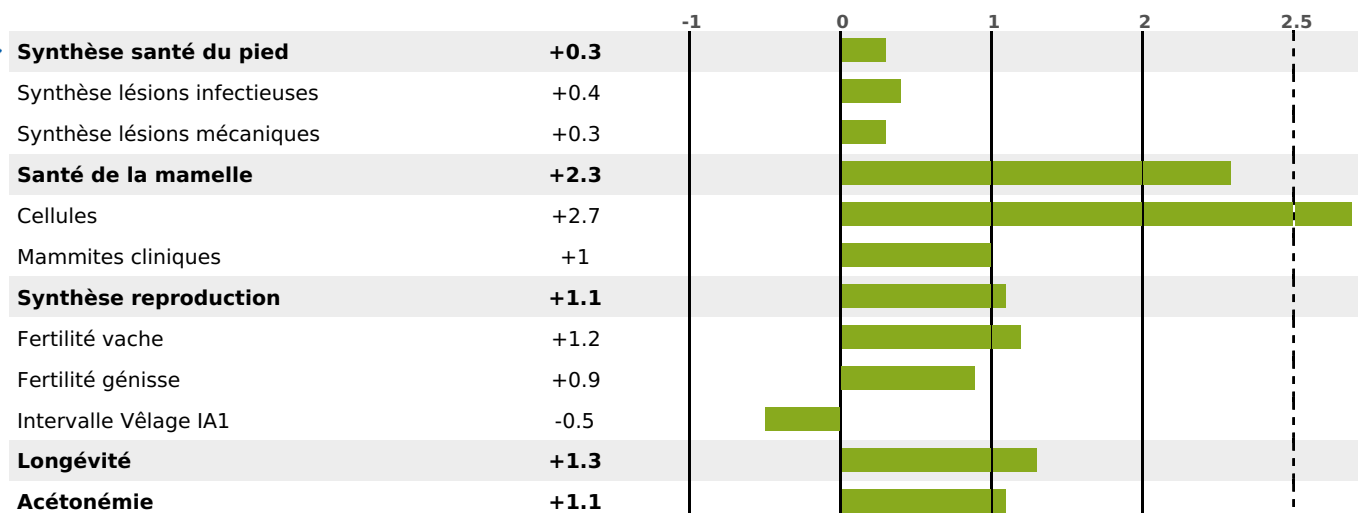

ACTUELLEMENT DISPONIBLE

PRODUCTION

Synthèse laitière **+44**

filles) - troupeau(x) - **CD 72%**

LAIT	MP	MG	TP	TB	K-CAS	B-CAS
+1049	+37	+38	+0.5	-0.7	BB	A2A2

FONCTIONNELS

MILCA : MIF / MTCP : MTF

MTETR : MTRF

NAI	VEL	VIN	VIV
95	95	95	95

SANTÉ

2.7

NOU
VEAU

filles - troupeau(x) - CD 64

FR 2550924432 - N° A1800
 NAISSSEUR : M JOUILLE OLIVIER
 MÈRE : PELUCHE
 - KG 0,0