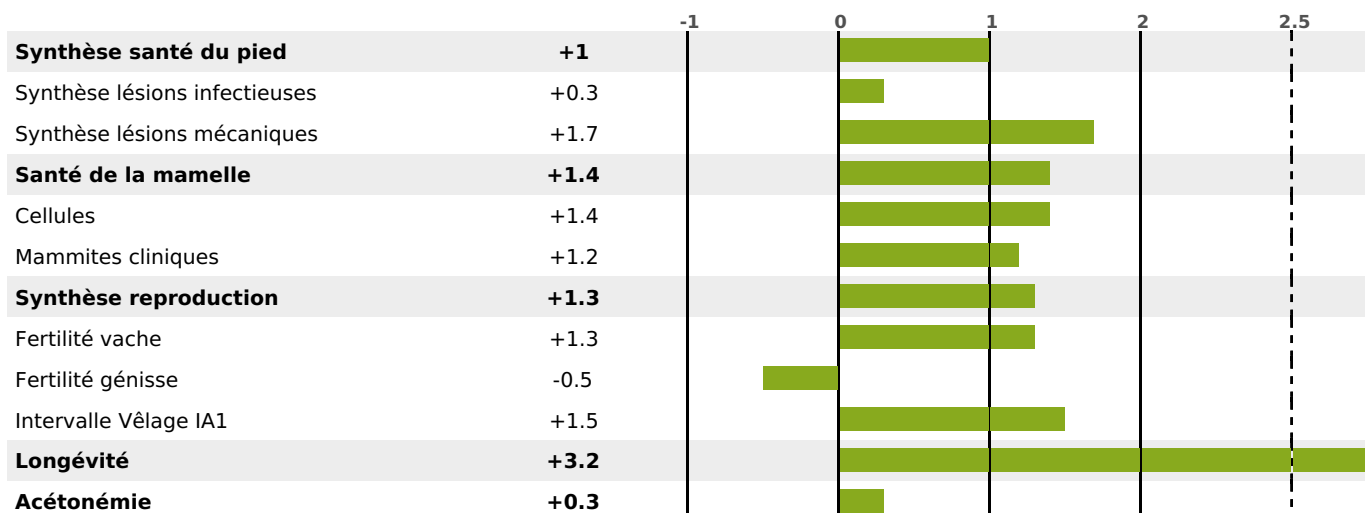

ACTUELLEMENT DISPONIBLE

PRODUCTION

Synthèse laitière +30

filles) - troupeau(x) - **CD 71%**

LAIT	MP	MG	TP	TB	K-CAS	B-CAS
+680	+25	+28	+0.2	0	AB	A1A2

FONCTIONNELS

MILCA : MIF / MTCP : MTF

MTETR : MTRF

NAI	VEL	VIN	VIV
95	95	95	95

SANTÉ

3.8

NOU
VEAU

filles - troupeau(x) - CD 60

FR 2548036163 - N° A2367

NAISSEUR : M BOURGEOIS SEBASTIEN

MÈRE : PACOTILLE