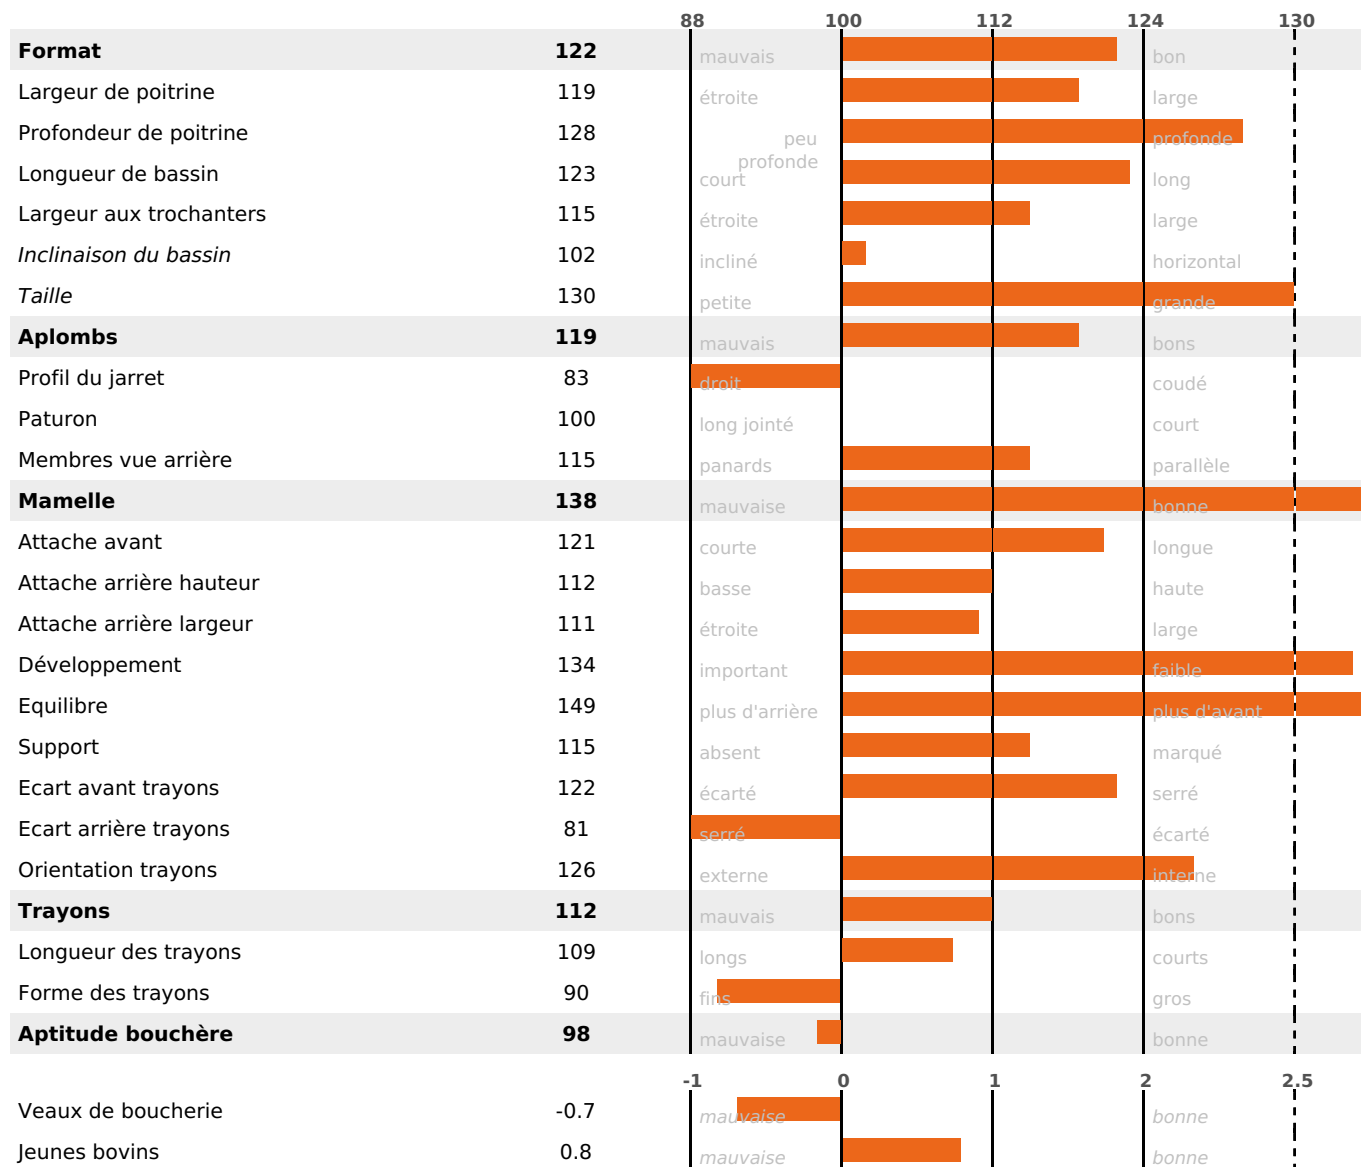

ACTUELLEMENT DISPONIBLE

PRODUCTION

Synthèse laitière +30

filles) - troupeau(x) - **CD 71%**

LAIT	MP	MG	TP	TB	K-CAS	B-CAS
+680	+25	+28	+0.2	0	AB	A1A2

FONCTIONNELS

MILCA : MIF / MTCP : MTF

MTETR : MTRF

NAI	VEL	VIN	VIV
95	95	95	95

SANTÉ

3.8

NOU
VEAU

filles - troupeau(x) - CD 60

FR 2548036163 - N° A2367

NAISSEUR : M BOURGEOIS SEBASTIEN

MÈRE : PACOTILLE

1-305 7310KG 39,4 34,1