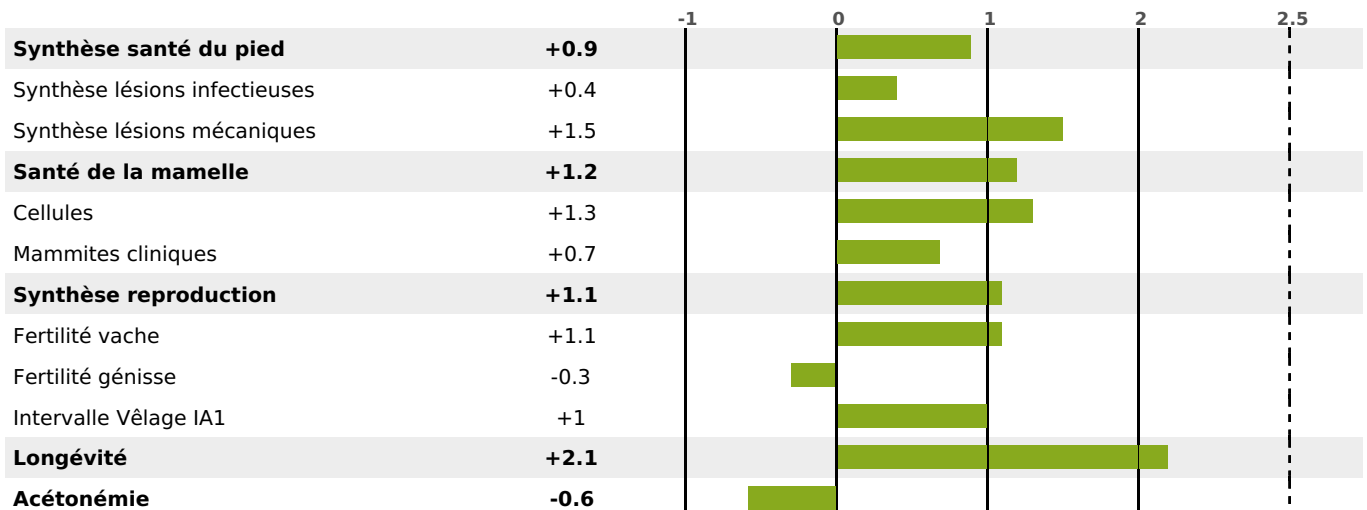

ACTUELLEMENT DISPONIBLE

PRODUCTION

Synthèse laitière +72

filles) - troupeau(x) - **CD 71%**

LAIT	MP	MG	TP	TB	K-CAS	B-CAS
+1615	+59	+67	+1.2	+0.3	AB	A1A2

FONCTIONNELS

MILCA : MIF / MTCP : MTF

MTETR : MTRF

NAI	VEL	VIN	VIV
95	95	95	95

SANTÉ

2.7

NOU
VEAU

filles - troupeau(x) - CD 60

FR 7045496464 - N° A2408

NAISSEUR : EARL DU PRE

MÈRE : SALSA