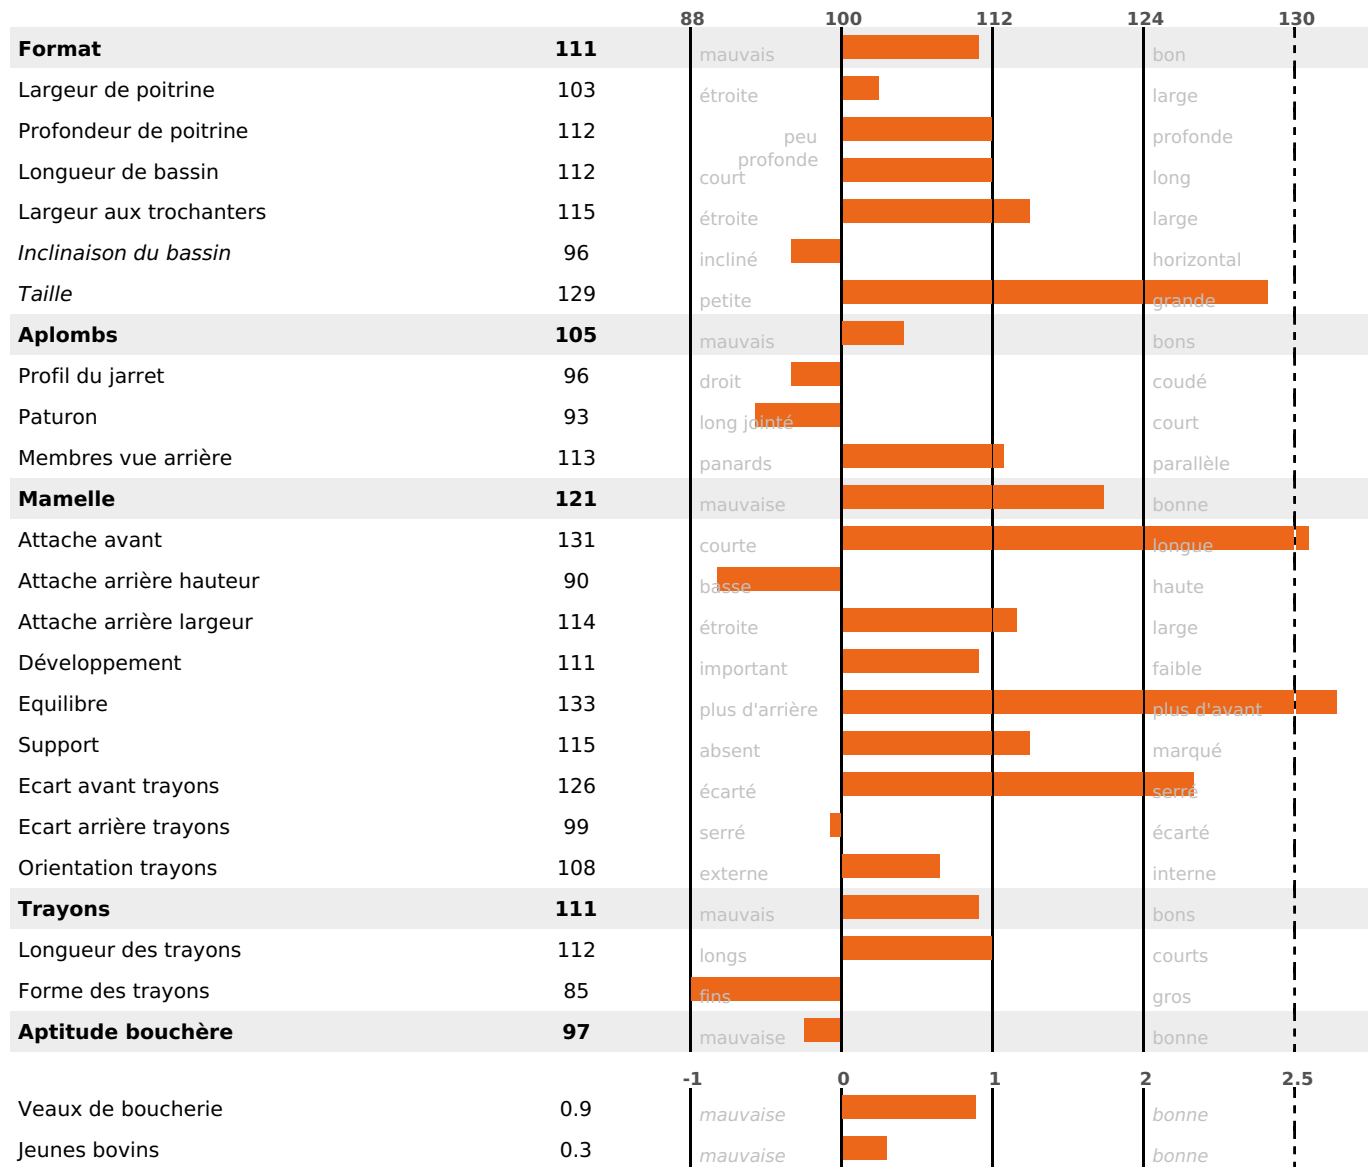

ACTUELLEMENT DISPONIBLE

PRODUCTION

Synthèse laitière +72

filles) - troupeau(x) - **CD 71%**

LAIT	MP	MG	TP	TB	K-CAS	B-CAS
+1615	+59	+67	+1.2	+0.3	AB	A1A2

FONCTIONNELS

MILCA : MIF / MTCP : MTF

MTETR : MTRF

NAI	VEL	VIN	VIV
95	95	95	95

SANTÉ

2.7

NOU
VEAU

filles - troupeau(x) - CD 60

FR 7045496464 - N° A2408

NAISSEUR : EARL DU PRE

MÈRE : SALSA